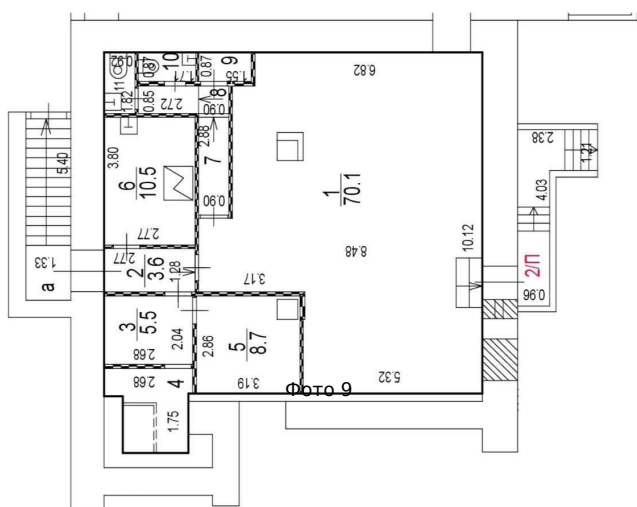

Сдается в аренду коммерческая недвижимость, Россия, Москва, Павелецкая площадь, 1 — Россия, Москва, Павелецкая площадь, 1

Объявление:	#224222
Заголовок:	Сдается в аренду коммерческая недвижимость, Россия, Москва, Павелецкая площадь, 1
Тип объекта:	ПСН
Адрес:	Россия, Москва, Павелецкая площадь, 1
Цена:	980 000 /мес
Описание:	<p>Сдается в аренду ПСН в цоколе жилого дома на Павелецкой площади, д. 1. Первая линия, 2 отдельных входа с улицы и 2 со двора, зона разгрузки/погрузки, высокий цоколь, презентабельная входная группа с остеклением, вид на Павелецкую Плазу. Большой рекламный потенциал, интенсивный пешеходный и автомобильный трафик, прекрасная просматриваемость с улицы. Помещение состоит из двух смежных и сдается целиком в одни руки (см. планировки). Потолки выше 3,5 метров. мощность 40 кВт. Организованы мокрые точки и кухня. В приоритете рассмотрим сетевые магазины и общепит с кухней не полного цикла, сферу услуг, салон красоты и др. Открыты к предложениям и переговорам. Звоните, отвечу на Ваши вопросы и оперативно организую показ!</p>
Площадь:	285.0 м
Параметры:	285.0 м этажность 7 Павелецкая · 3 мин пешком
До метро:	3 мин (пешком)
Тип сделки:	Аренда
Тип недвижимости:	Коммерческая
Возможное назначение:	Бизнес, Офис, Торговля, Склад, Гараж / парковка, Бар, Выпечка, Кальянная, Медицинский центр, Кондитерская, Мастерская, Парикмахерская, Цветы, Шоурум, Пекарня, Антикафе, Интернет магазин, Клиника, Косметология, Кофейня, Представительство, Стрит ритейл, Товары для дома, Торговая площадь, Услуги, Учебный центр, Ювелирный
Путь до метро:	Пешком
Время до метро:	3 мин.
Метро:	Павелецкая
Этаж:	-1
Этажей:	7
Общая площадь:	285 м2
Предоплата:	1 месяц
Залог:	100 %
Залог тип:	%
Срок аренды:	длительный срок
Высота потолков:	3.5 м.
Год постройки:	1925 г.

Фотографии объекта

Лот 224222

Фото 7

Фото 8

Фото 10