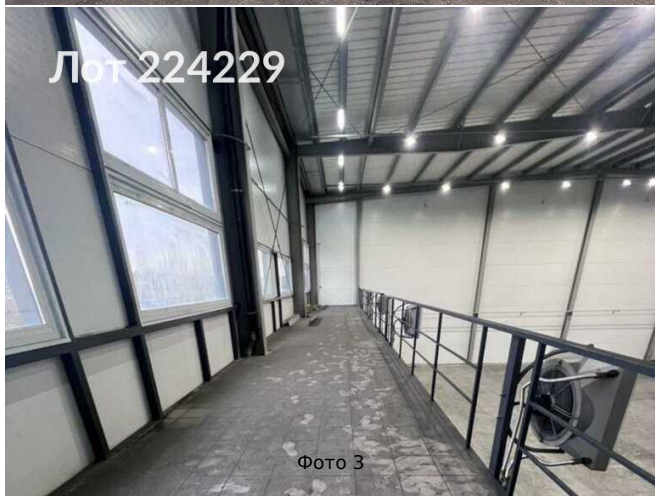

Фотографии объекта