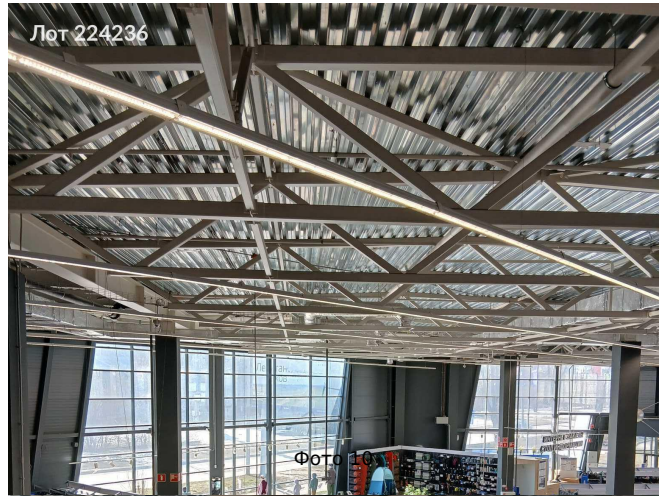

Фото 8

Лот 224236