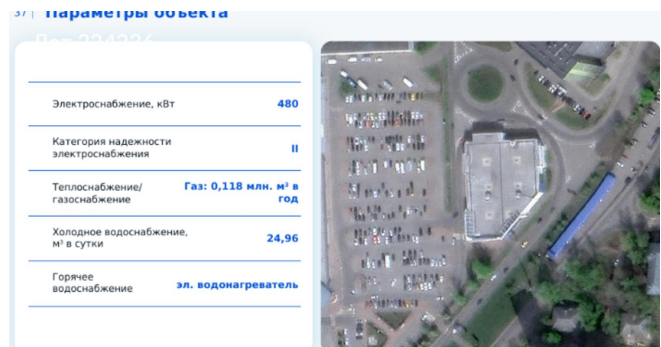

Фотографии объекта

Фото 2