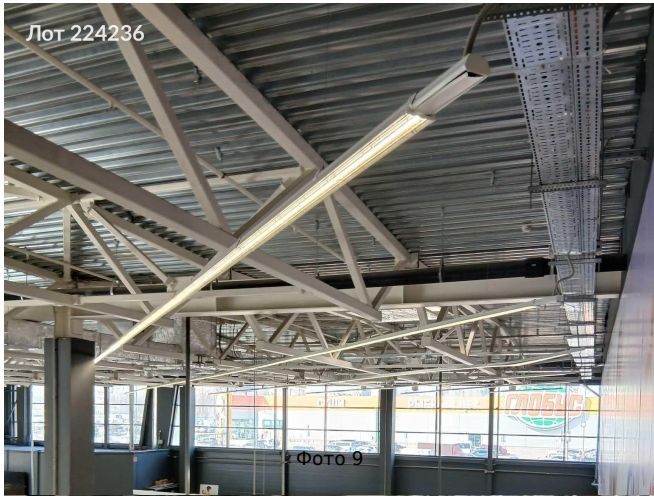

Фото 7

Лот 224236