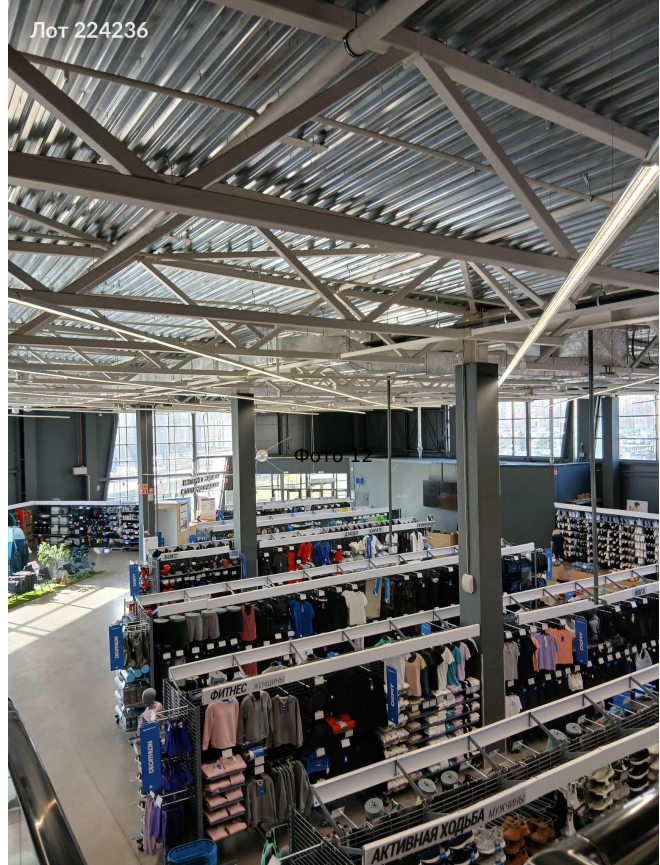

Фото 10

Лот 224236

Фото 12