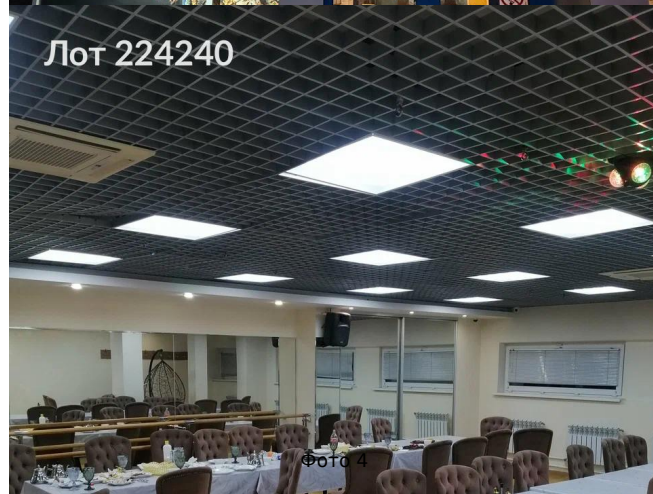

Фотографии объекта