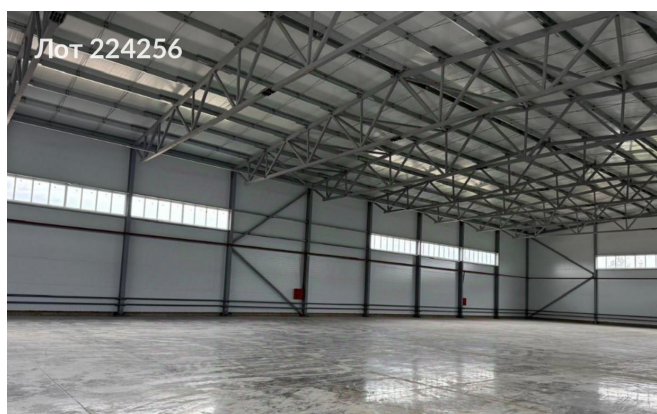

Фотографии объекта

Фото 3