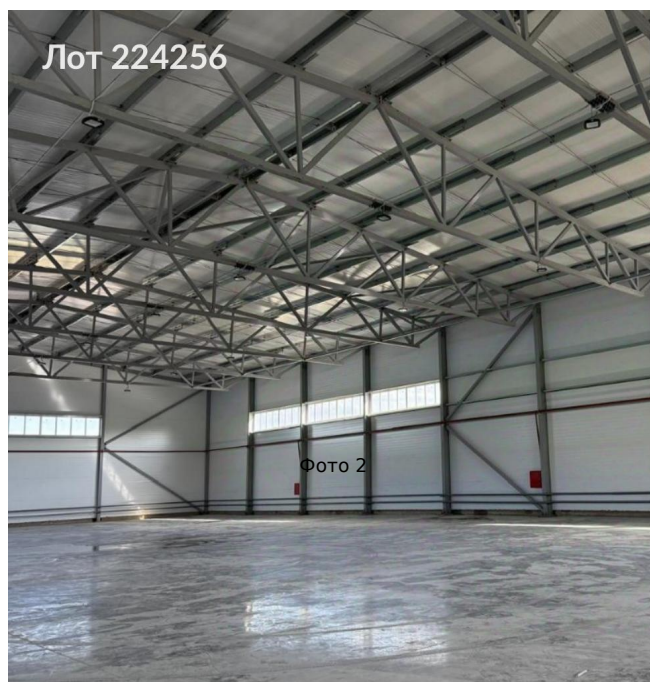

Фотографии объекта

Фото 3