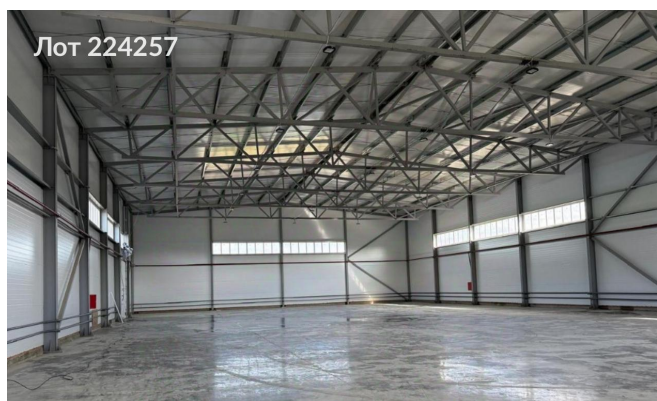

Объявление:	#224257
Заголовок:	Сдается в аренду коммерческая недвижимость, Россия, Московская область, городской округ Подольск, деревня Стрелково, Индустриальная улица
Тип объекта:	ПСН
Адрес:	Россия, Московская область, городской округ Подольск, деревня Стрелково, Индустриальная улица
Цена:	1 499 000 /мес
Описание:	Предлагается в аренду складское помещение общей площадью 1499 квадратных метров. Подведены системы водоснабжения, канализации и газоснабжения. Участок имеет угловое расположение, что обеспечивает доступ с двух сторон. Предусмотрено два пожарных проезда. Въезд на территорию возможен круглосуточно.
Площадь:	1 499.0 м
Параметры:	1 499.0 м этаж 1 этажность 1 Подольск · 4 мин транс.
До метро:	4 мин (транспортом)
Этаж:	1 из 1
Тип сделки:	Аренда
Тип недвижимости:	Коммерческая
Возможное назначение:	105, 114
Путь до метро:	На автомобиле
Время до метро:	4 мин.
Метро:	Подольск
Этажей:	1
Общая площадь:	1499 м2
Предоплата:	1 месяц
Залог:	100 %
Залог тип:	%
Срок аренды:	длительный срок
Высота потолков:	7.5 м.
Отопление:	Автономное
Вентиляция:	Естественная
Кондиционирование:	Центральное
Пожаротушение:	Сигнализация
Тип здания:	Административное
Минимальный срок аренды:	11
Тип договора:	Прямая аренда
Период оплаты:	месяц

## Фотографии объекта

Фото 1

Фото 3