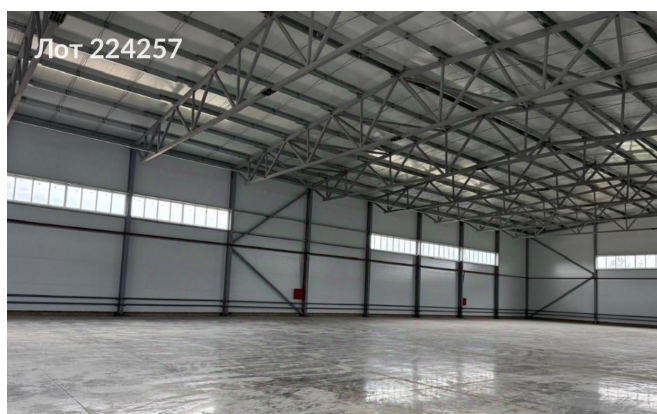

Объявление:	#224257
Заголовок:	Сдается в аренду коммерческая недвижимость, Россия, Московская область, городской округ Подольск, деревня Стрелково, Индустриальная улица
Тип объекта:	ПСН
Адрес:	Россия, Московская область, городской округ Подольск, деревня Стрелково, Индустриальная улица
Цена:	1 499 000 /мес
Описание:	Предлагается в аренду складское помещение общей площадью 1499 квадратных метров. Подведены системы водоснабжения, канализации и газоснабжения. Участок имеет угловое расположение, что обеспечивает доступ с двух сторон. Предусмотрено два пожарных проезда. Въезд на территорию возможен круглосуточно.
Площадь:	1 499.0 м
Параметры:	1 499.0 м этаж 1 этажность 1 Подольск · 4 мин транс.
До метро:	4 мин (транспортом)
Этаж:	1 из 1
Тип сделки:	Аренда
Тип недвижимости:	Коммерческая
Возможное назначение:	Производство, Склад
Путь до метро:	На автомобиле
Время до метро:	4 мин.
Метро:	Подольск
Этажей:	1
Общая площадь:	1499 м2
Предоплата:	1 месяц
Залог:	100 %
Залог тип:	%
Срок аренды:	длительный срок
Высота потолков:	7.5 м.
Отопление:	Автономное
Вентиляция:	Естественная
Кондиционирование:	Центральное
Пожаротушение:	Сигнализация
Тип здания:	Административное
Минимальный срок аренды:	11
Тип договора:	Прямая аренда
Период оплаты:	месяц

## Фотографии объекта

Фото 1

Фото 3