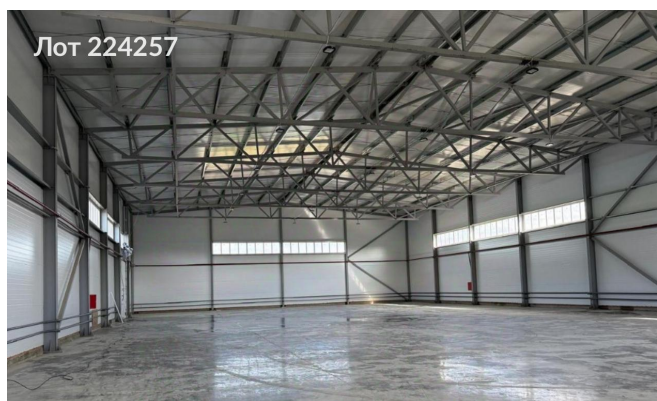

Объявление:	#224257
Заголовок:	Сдается в аренду коммерческая недвижимость, Россия, Московская область, городской округ Подольск, деревня Стрелково, Индустриальная улица
Тип объекта:	ПСН
Адрес:	Россия, Московская область, городской округ Подольск, деревня Стрелково, Индустриальная улица
Цена:	1 499 000 /мес
Описание:	Предлагается в аренду складское помещение общей площадью 1499 квадратных метров. Подведены системы водоснабжения, канализации и газоснабжения. Участок имеет угловое расположение, что обеспечивает доступ с двух сторон. Предусмотрено два пожарных проезда. Въезд на территорию возможен круглосуточно.
Площадь:	1 499.0 м
Параметры:	1 499.0 м этаж 1 этажность 1 Подольск · 4 мин транс.
До метро:	4 мин (транспортом)
Этаж:	1 из 1
Тип сделки:	Аренда
Тип недвижимости:	Коммерческая
Возможное назначение:	Производство, Склад
Путь до метро:	На автомобиле
Время до метро:	4 мин.
Метро:	Подольск
Этажей:	1
Общая площадь:	1499 м2
Предоплата:	1 месяц
Залог:	100 %
Залог тип:	%
Срок аренды:	длительный срок
Высота потолков:	7.5 м.
Отопление:	Автономное
Вентиляция:	Естественная
Кондиционирование:	Центральное
Пожаротушение:	Сигнализация
Тип здания:	Административное
Минимальный срок аренды:	11
Тип договора:	Прямая аренда
Период оплаты:	месяц

## Фотографии объекта

Фото 1

Фото 3