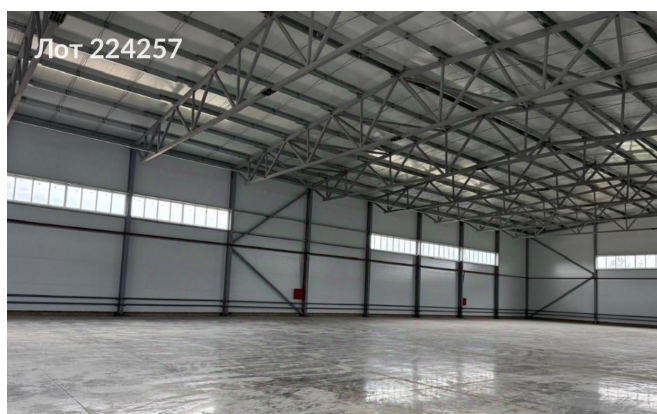

Объявление:	#224257
Заголовок:	Сдается в аренду коммерческая недвижимость, Россия, Московская область, городской округ Подольск, деревня Стрелково, Индустриальная улица
Тип объекта:	ПСН
Адрес:	Россия, Московская область, городской округ Подольск, деревня Стрелково, Индустриальная улица
Цена:	1 499 000 /мес
Описание:	Предлагается в аренду складское помещение общей площадью 1499 квадратных метров. Подведены системы водоснабжения, канализации и газоснабжения. Участок имеет угловое расположение, что обеспечивает доступ с двух сторон. Предусмотрено два пожарных проезда. Въезд на территорию возможен круглосуточно.
Площадь:	1 499.0 м
Параметры:	1 499.0 м этаж 1 этажность 1 Подольск · 4 мин транс.
До метро:	4 мин (транспортом)
Этаж:	1 из 1
Тип сделки:	Аренда
Тип недвижимости:	Коммерческая
Возможное назначение:	105, 114
Путь до метро:	На автомобиле
Время до метро:	4 мин.
Метро:	Подольск
Этажей:	1
Общая площадь:	1499 м2
Предоплата:	1 месяц
Залог:	100 %
Залог тип:	%
Срок аренды:	длительный срок
Высота потолков:	7.5 м.
Отопление:	Автономное
Вентиляция:	Естественная
Кондиционирование:	Центральное
Пожаротушение:	Сигнализация
Тип здания:	Административное
Минимальный срок аренды:	11
Тип договора:	Прямая аренда
Период оплаты:	месяц

## Фотографии объекта

Фото 1

Фото 3