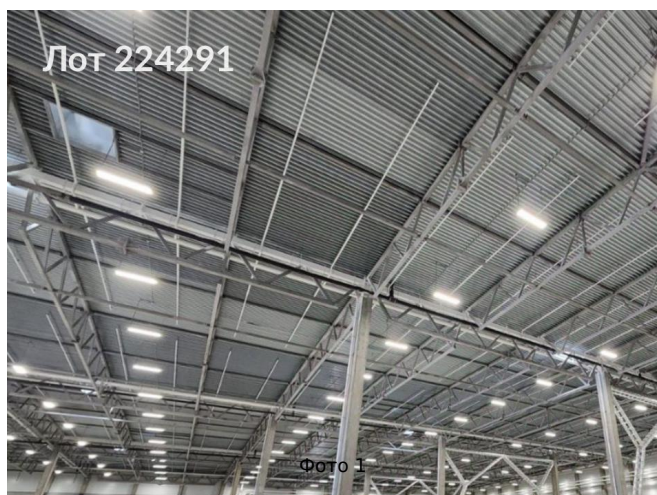

Объявление:	#224291
Заголовок:	Сдается в аренду коммерческая недвижимость, Россия, Московская область, городской округ Подольск, территория Индустриальный Парк Коледино, 50
Тип объекта:	ПСН
Адрес:	Россия, Московская область, городской округ Подольск, территория Индустриальный Парк Коледино, 50
Цена:	10 166 666 /мес
Описание:	<p>В индустриальном парке Коледино доступен для аренды новый склад площадью 8 000 квадратных метров. На первом этаже расположено 7 560 м полезной площади, а мезонин открытого типа занимает 360 м. Высота помещения от пола до нижнего уровня ферм составляет 12 метров. Вспомогательные помещения, включающие санузлы, охранные посты, лестницы и комнаты свободного назначения, занимают 86 м.</p> <p>Пол выдерживает нагрузку до 8 тонн на квадратный метр, а мезонин — до 1,6 тонны на квадратный метр. Склад оборудован десятью секционными воротами с доклевеллерами. Установлена система автоматического пожаротушения и внутренний пожарный водопровод. Отопление осуществляется от собственной котельной. Ввод здания в эксплуатацию - весна 2026 года.</p>
Площадь:	8 000.0 м
Параметры:	8 000.0 м этаж 1 этажность 2 Подольск · 6 мин транс.
До метро:	6 мин (транспортом)
Этаж:	1 из 2
Тип сделки:	Аренда
Тип недвижимости:	Коммерческая
Возможное назначение:	Производство, Склад
Путь до метро:	На автомобиле
Время до метро:	6 мин.
Метро:	Подольск
Этажей:	2
Общая площадь:	8000 м2
Предоплата:	1 месяц
Залог:	100 %
Залог тип:	%
Срок аренды:	длительный срок
Высота потолков:	12 м.
Отопление:	Автономное

Фотографии объекта

Фото 3