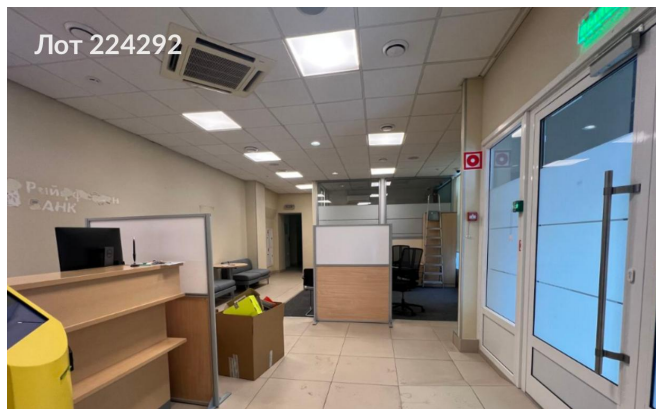

Сдается в аренду коммерческая недвижимость, Россия, Москва, Новопесчаная улица, 20/10к2 — Россия, Москва, Новопесчаная улица, 20/10к2

Объявление:	#224292
Заголовок:	Сдается в аренду коммерческая недвижимость, Россия, Москва, Новопесчаная улица, 20/10к2
Тип объекта:	ПСН
Адрес:	Россия, Москва, Новопесчаная улица, 20/10к2
Цена:	900 000 /мес
Описание:	Сдается в аренду коммерческое помещение. Удобное расположение: • метро Сокол, Полежаевская и МЦК Зорге находятся на одинаковом расстоянии • легко выехать на Ленинградский проспект и Северо-Западную хорду • в непосредственной близости есть свободные парковочные места • остановка общественного транспорта прямо у входа в здание.
Площадь:	402.8 м
Параметры:	402.8 м этаж 1 этажность 9 Зорге · 6 мин пешком
До метро:	6 мин (пешком)
Этаж:	1 из 9
Тип сделки:	Аренда
Тип недвижимости:	Коммерческая
Возможное назначение:	Бизнес, Офис, Торговля, Склад, 38, 44, 68, 70, 82, 83, 84, 85, 89, 90, 94, 108, 113, 136, 142
Путь до метро:	Пешком
Время до метро:	6 мин.
Метро:	Зорге
Этажей:	9
Общая площадь:	402.8 м2
Предоплата:	1 месяц
Залог:	100 %
Залог тип:	%
Срок аренды:	длительный срок
Высота потолков:	3 м.
Отопление:	Центральное
Вентиляция:	Приточная
Кондиционирование:	Центральное
Пожаротушение:	Сигнализация
Тип здания:	Жилой дом
Минимальный срок аренды:	11
Вход:	Отдельный с улицы
Тип договора:	Прямая аренда
Период оплаты:	месяц
Форма налогообложения:	НДС включен
Электрическая мощность:	50 кВт

Фотографии объекта

Фото 1

Фото 2

Фото 3