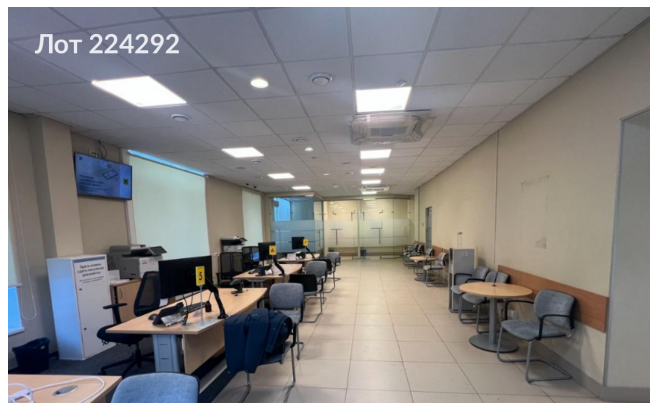

Сдается в аренду коммерческая недвижимость, Россия, Москва, Новопесчаная улица, 20/10к2 — Россия, Москва, Новопесчаная улица, 20/10к2

Объявление:	#224292
Заголовок:	Сдается в аренду коммерческая недвижимость, Россия, Москва, Новопесчаная улица, 20/10к2
Тип объекта:	ПСН
Адрес:	Россия, Москва, Новопесчаная улица, 20/10к2
Цена:	900 000 /мес
Описание:	Сдается в аренду коммерческое помещение. Удобное расположение: • метро Сокол, Полежаевская и МЦК Зорге находятся на одинаковом расстоянии • легко выехать на Ленинградский проспект и Северо-Западную хорду • в непосредственной близости есть свободные парковочные места • остановка общественного транспорта прямо у входа в здание.
Площадь:	402.8 м
Параметры:	402.8 м этаж 1 этажность 9 Зорге · 6 мин пешком
До метро:	6 мин (пешком)
Этаж:	1 из 9
Тип сделки:	Аренда
Тип недвижимости:	Коммерческая
Возможное назначение:	Бизнес, Офис, Торговля, Склад, 38, 44, 68, 70, 82, 83, 84, 85, 89, 90, 94, 108, 113, 136, 142
Путь до метро:	Пешком
Время до метро:	6 мин.
Метро:	Зорге
Этажей:	9
Общая площадь:	402.8 м2
Предоплата:	1 месяц
Залог:	100 %
Залог тип:	%
Срок аренды:	длительный срок
Высота потолков:	3 м.
Отопление:	Центральное
Вентиляция:	Приточная
Кондиционирование:	Центральное
Пожаротушение:	Сигнализация
Тип здания:	Жилой дом
Минимальный срок аренды:	11
Вход:	Отдельный с улицы
Тип договора:	Прямая аренда
Период оплаты:	месяц
Форма налогообложения:	НДС включен
Электрическая мощность:	50 кВт

Фотографии объекта

Фото 1

Фото 2

Фото 3