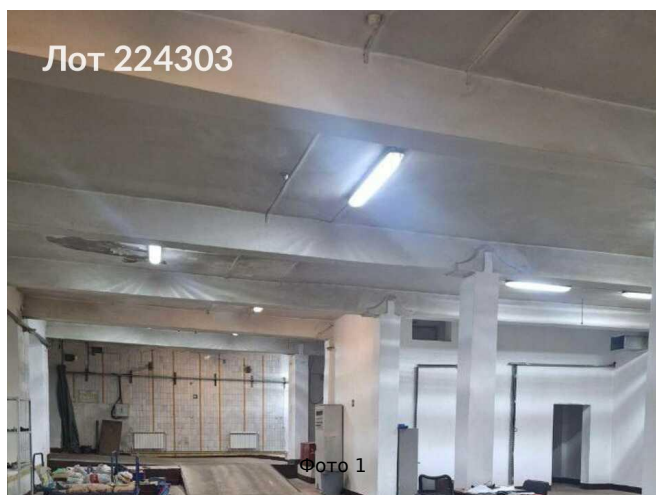

Фотографии объекта