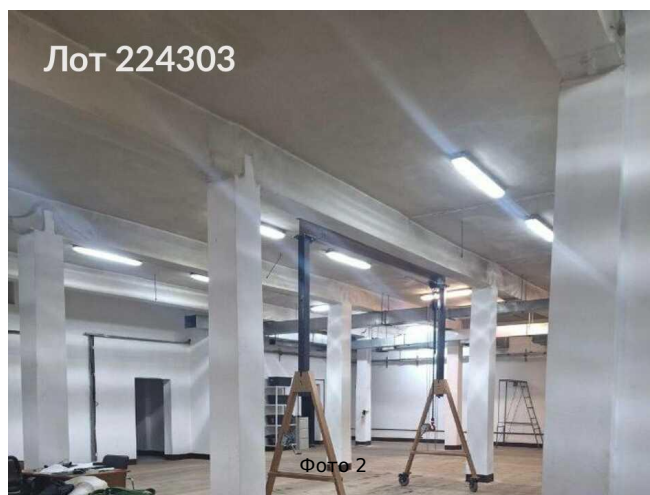

Фотографии объекта