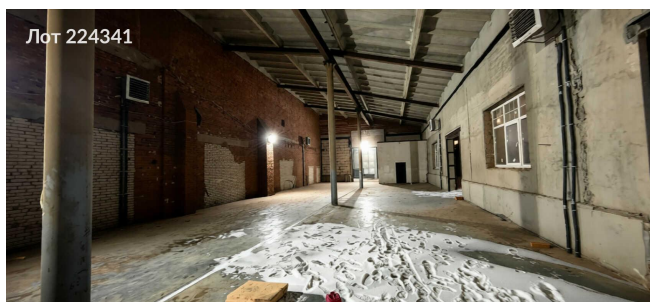

Сдается в аренду коммерческая недвижимость, Россия, Москва, Дмитровское шоссе, 58с33 — Россия, Москва, Дмитровское шоссе, 58с33

Объявление:	#224341
Заголовок:	Сдается в аренду коммерческая недвижимость, Россия, Москва, Дмитровское шоссе, 58с33
Тип объекта:	ПСН
Адрес:	Россия, Москва, Дмитровское шоссе, 58с33
Цена:	1 111 624 /мес
Описание:	Сдаётся в аренду производственно-складское помещение площадью 546.7 м2. Объект расположен на территории бывшего предприятия. Внутри имеются 3 широких ворот, бетонный антипыльный пол, высота потолков составляет 5.40 м. Оперативный показ.
Площадь:	546.7 м
Параметры:	546.7 м этаж 1 этажность 2 Окружная · 6 мин пешком
До метро:	6 мин (пешком)
Этаж:	1 из 2
Тип сделки:	Аренда
Тип недвижимости:	Коммерческая
Возможное назначение:	Услуги, 19, 46, 88, 105, 113, 114
Путь до метро:	Пешком
Время до метро:	6 мин.
Метро:	Окружная
Этажей:	2
Общая площадь:	546.7 м2
Предоплата:	1 месяц
Залог:	100 %
Залог тип:	%
Срок аренды:	длительный срок
Высота потолков:	5.4 м.
Отопление:	Автономное
Тип здания:	Административное
Минимальный срок аренды:	11
Арендные каникулы:	Да
Вход:	Отдельный со двора
Тип договора:	Прямая аренда
Период оплаты:	месяц
Электрическая мощность:	50 кВт

# Фотографии объекта

Фото 7

Фото 8