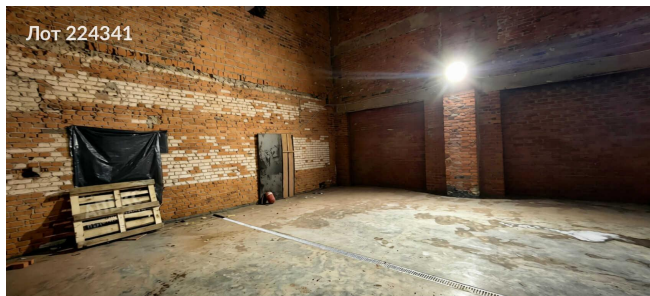

Сдается в аренду коммерческая недвижимость, Россия, Москва, Дмитровское шоссе, 58с33 — Россия, Москва, Дмитровское шоссе, 58с33

Объявление:	#224341
Заголовок:	Сдается в аренду коммерческая недвижимость, Россия, Москва, Дмитровское шоссе, 58с33
Тип объекта:	ПСН
Адрес:	Россия, Москва, Дмитровское шоссе, 58с33
Цена:	1 111 624 /мес
Описание:	Сдаётся в аренду производственно-складское помещение площадью 546.7 м2. Объект расположен на территории бывшего предприятия. Внутри имеются 3 широких ворот, бетонный антипыльный пол, высота потолков составляет 5.40 м. Оперативный показ.
Площадь:	546.7 м
Параметры:	546.7 м этаж 1 этажность 2 Окружная · 6 мин пешком
До метро:	6 мин (пешком)
Этаж:	1 из 2
Тип сделки:	Аренда
Тип недвижимости:	Коммерческая
Возможное назначение:	Услуги, 19, 46, 88, 105, 113, 114
Путь до метро:	Пешком
Время до метро:	6 мин.
Метро:	Окружная
Этажей:	2
Общая площадь:	546.7 м2
Предоплата:	1 месяц
Залог:	100 %
Залог тип:	%
Срок аренды:	длительный срок
Высота потолков:	5.4 м.
Отопление:	Автономное
Тип здания:	Административное
Минимальный срок аренды:	11
Арендные каникулы:	Да
Вход:	Отдельный со двора
Тип договора:	Прямая аренда
Период оплаты:	месяц
Электрическая мощность:	50 кВт

# Фотографии объекта

Фото 7

Фото 8