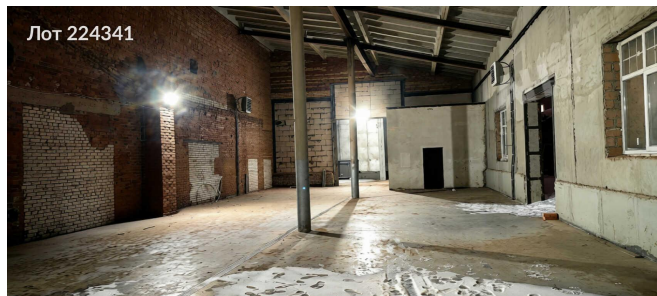

Сдается в аренду коммерческая недвижимость, Россия, Москва, Дмитровское шоссе, 58с33 — Россия, Москва, Дмитровское шоссе, 58с33

Объявление:	#224341
Заголовок:	Сдается в аренду коммерческая недвижимость, Россия, Москва, Дмитровское шоссе, 58с33
Тип объекта:	ПСН
Адрес:	Россия, Москва, Дмитровское шоссе, 58с33
Цена:	1 111 624 /мес
Описание:	Сдаётся в аренду производственно-складское помещение площадью 546.7 м2. Объект расположен на территории бывшего предприятия. Внутри имеются 3 широких ворот, бетонный антипыльный пол, высота потолков составляет 5.40 м. Оперативный показ.
Площадь:	546.7 м
Параметры:	546.7 м этаж 1 этажность 2 Окружная · 6 мин пешком
До метро:	6 мин (пешком)
Этаж:	1 из 2
Тип сделки:	Аренда
Тип недвижимости:	Коммерческая
Возможное назначение:	Услуги, 19, 46, 88, 105, 113, 114
Путь до метро:	Пешком
Время до метро:	6 мин.
Метро:	Окружная
Этажей:	2
Общая площадь:	546.7 м2
Предоплата:	1 месяц
Залог:	100 %
Залог тип:	%
Срок аренды:	длительный срок
Высота потолков:	5.4 м.
Отопление:	Автономное
Тип здания:	Административное
Минимальный срок аренды:	11
Арендные каникулы:	Да
Вход:	Отдельный со двора
Тип договора:	Прямая аренда
Период оплаты:	месяц
Электрическая мощность:	50 кВт

# Фотографии объекта

Фото 7

Фото 8