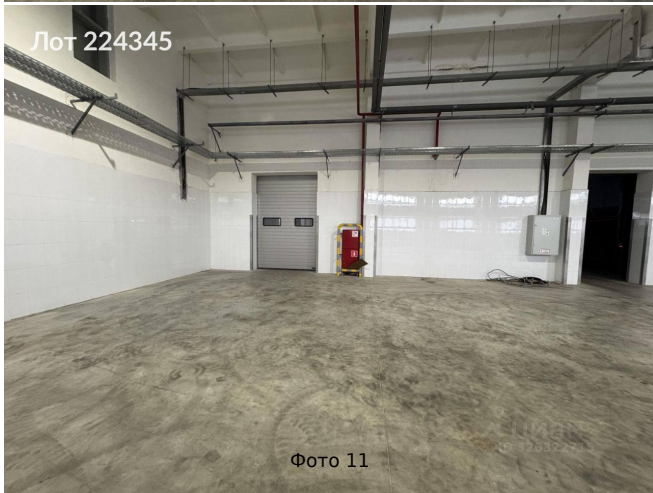

Фото 9

Фото 11