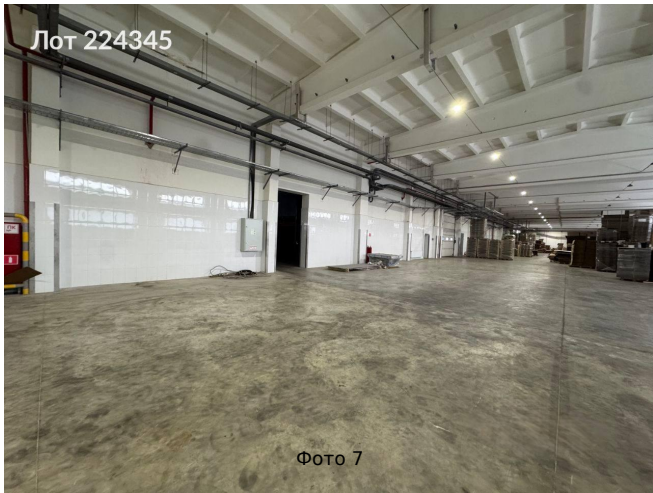

Лот 224345

Лот 224345

Лот 224345