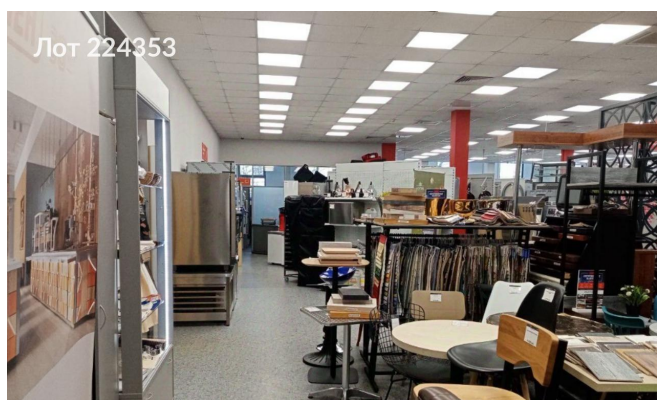

# Сдается в аренду коммерческая недвижимость, Россия, Москва, Алтуфьевское шоссе, 1 — Россия, Москва, Алтуфьевское шоссе, 1

Объявление:	#224353
Заголовок:	Сдается в аренду коммерческая недвижимость, Россия, Москва, Алтуфьевское шоссе, 1
Тип объекта:	Офис
Адрес:	Россия, Москва, Алтуфьевское шоссе, 1
Цена:	1 405 683 /мес
Описание:	Предлагается в аренду офисное помещение с 1 марта 2026 года (возможно, ранее). Помещение имеет удобную планировку, площадь 887,8 квадратных метров и расположено на первом этаже торгового дома бизнес-центра класса В+ "БЕТА ЦЕНТР". Объект обладает высокой транспортной доступностью: до станции метро "Владыкино" 7 минут, до станции метро "Окружная" 10 минут, а также до станций Московского центрального кольца (МЦК) и Московских центральных диаметров (МЦД) "Окружная" также 10 минут.
Площадь:	887.8 м
Параметры:	887.8 м этаж 1 этажность 8 Владыкино · 5 мин пешком
До метро:	5 мин (пешком)
Этаж:	1 из 8
Тип сделки:	Аренда
Тип недвижимости:	Коммерческая
Путь до метро:	Пешком
Время до метро:	5 мин.
Метро:	Владыкино
Этажей:	8
Состояние:	Офисная отделка
Общая площадь:	887.8 м2
Предоплата:	1 месяц
Залог:	100 %
Залог тип:	%
Срок аренды:	длительный срок
Высота потолков:	3.5 м.
Отопление:	Центральное
Вентиляция:	Приточная
Кондиционирование:	Центральное
Пожаротушение:	Сигнализация
Банкомат:	Да
Буфет:	Да
Минимаркет:	Да
Медицинский центр:	Да
Конференц-зал:	Да
Кафе:	Да

## Фотографии объекта

Фото 1

Фото 2

Фото 3