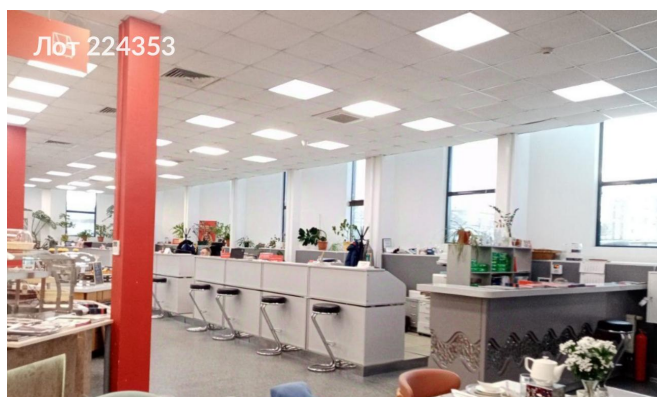

# Сдается в аренду коммерческая недвижимость, Россия, Москва, Алтуфьевское шоссе, 1 — Россия, Москва, Алтуфьевское шоссе, 1

Объявление:	#224353
Заголовок:	Сдается в аренду коммерческая недвижимость, Россия, Москва, Алтуфьевское шоссе, 1
Тип объекта:	Офис
Адрес:	Россия, Москва, Алтуфьевское шоссе, 1
Цена:	1 405 683 /мес
Описание:	Предлагается в аренду офисное помещение с 1 марта 2026 года (возможно, ранее). Помещение имеет удобную планировку, площадь 887,8 квадратных метров и расположено на первом этаже торгового дома бизнес-центра класса В+ "БЕТА ЦЕНТР". Объект обладает высокой транспортной доступностью: до станции метро "Владыкино" 7 минут, до станции метро "Окружная" 10 минут, а также до станций Московского центрального кольца (МЦК) и Московских центральных диаметров (МЦД) "Окружная" также 10 минут.
Площадь:	887.8 м
Параметры:	887.8 м этаж 1 этажность 8 Владыкино · 5 мин пешком
До метро:	5 мин (пешком)
Этаж:	1 из 8
Тип сделки:	Аренда
Тип недвижимости:	Коммерческая
Путь до метро:	Пешком
Время до метро:	5 мин.
Метро:	Владыкино
Этажей:	8
Состояние:	Офисная отделка
Общая площадь:	887.8 м2
Предоплата:	1 месяц
Залог:	100 %
Залог тип:	%
Срок аренды:	длительный срок
Высота потолков:	3.5 м.
Отопление:	Центральное
Вентиляция:	Приточная
Кондиционирование:	Центральное
Пожаротушение:	Сигнализация
Банкомат:	Да
Буфет:	Да
Минимаркет:	Да
Медицинский центр:	Да
Конференц-зал:	Да
Кафе:	Да

## Фотографии объекта

Фото 1

Фото 2

Фото 3