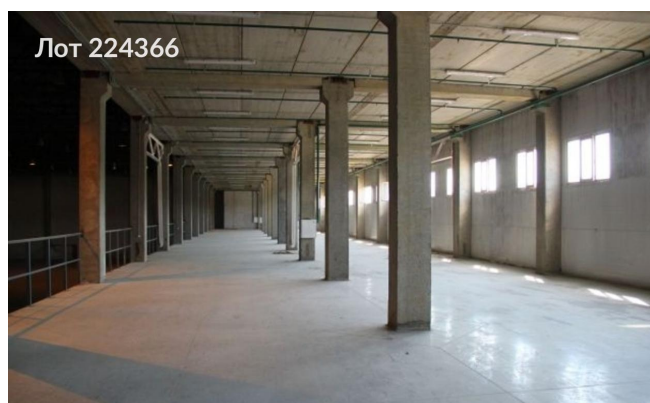

Фотографии объекта

Фото 4