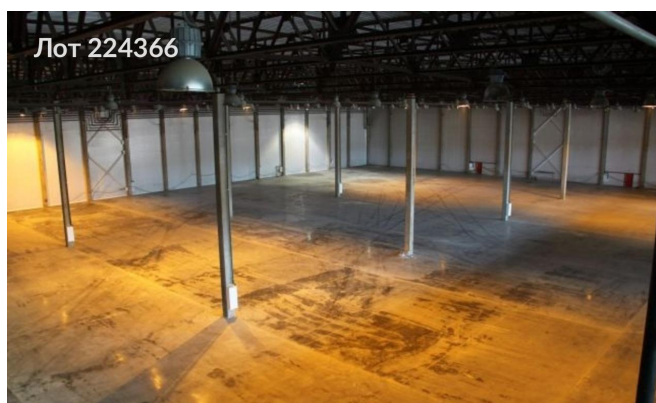

Фотографии объекта

Фото 3