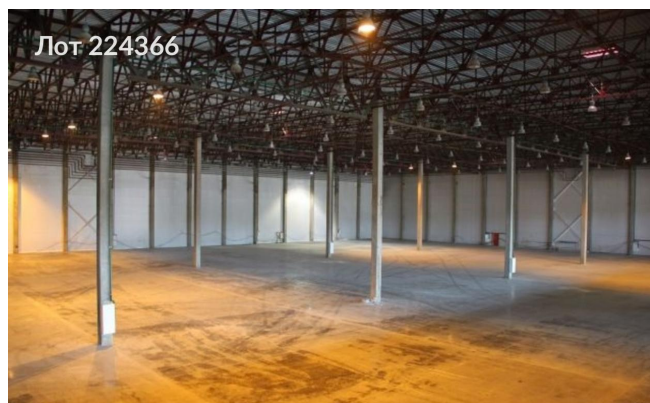

Фотографии объекта

Фото 6