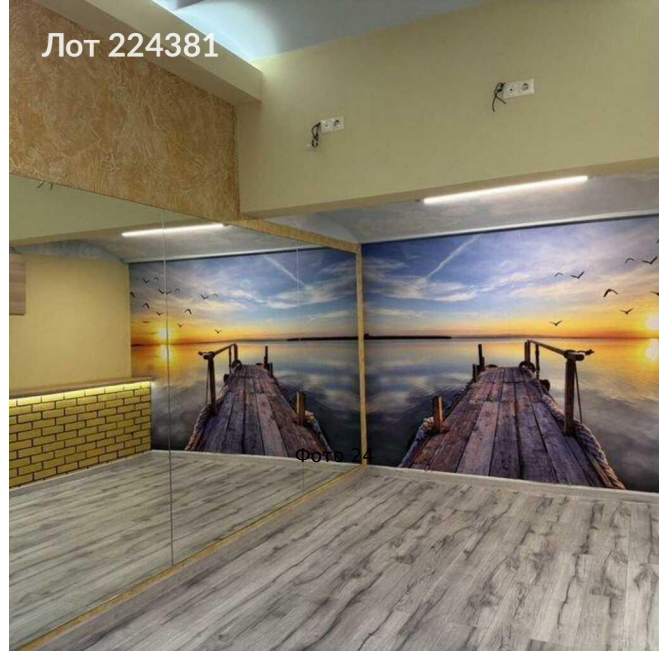

Фото 22

Фото 24