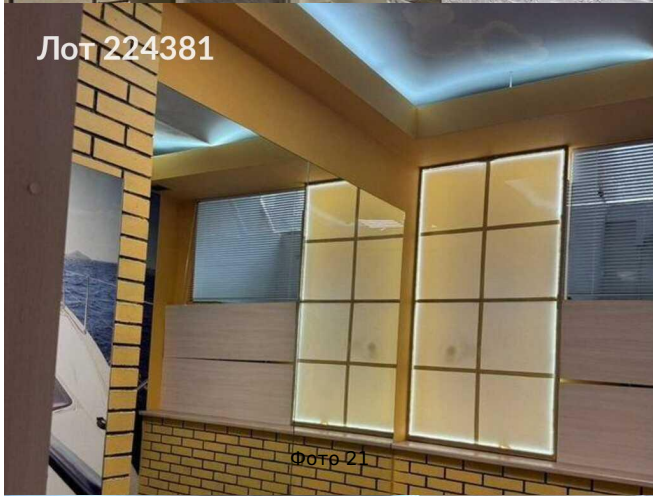

# Продается коммерческая недвижимость, Россия, Москва, улица Серпуховский Вал, 24к1 — Россия, Москва, улица Серпуховский Вал, 24к1

Объявление:	#224381
Заголовок:	Продается коммерческая недвижимость, Россия, Москва, улица Серпуховский Вал, 24к1
Тип объекта:	ПСН
Адрес:	Россия, Москва, улица Серпуховский Вал, 24к1
Цена:	28 500 000
Описание:	Продается помещение с 2мя отдельными входами, с хорошим ремонтом, в густом жилом массиве. В каждой комнате есть окно, дающее естественное освещение, приточно-вытяжная вентиляция и кондиционер. Помещение находится между станциями метро Тульская и Шаболовская. 5 лет назад сделан отличный ремонт под мини-фитнесс, студию йоги. Отдельный блок с отдельным входом выделен под студию красоты (парикмахерская). В помещении заменены все коммуникации, имеется 3 санузла, мужская и женская раздевалка с душевыми, 5 комнат для функциональных тренировок, мини-прачечная и кабинет руководителя. На входе располагается ресепшн. Внутри помещения смонтировано видеонаблюдение. Перепланировка узаконена. В данный момент отдельный блок помещения сдается под салон красоты. Документам о собственности более 20 лет. Без обременений, долгов, залогов. Полная стоимость в договоре и быстрый выход на сделку.
Площадь:	234.0 м
Параметры:	234.0 м этажность 6 Шаболовская · 9 мин пешком
До метро:	9 мин (пешком)
Тип сделки:	Продажа
Тип недвижимости:	Коммерческая
Возможное назначение:	Аггау
Путь до метро:	Пешком
Время до метро:	9 мин.
Метро:	Шаболовская
Этаж:	-1
Этажей:	6
Общая площадь:	234 м2
Высота потолков:	3 м.
Отопление:	Центральное
Вентиляция:	Приточная
Кондиционирование:	Местное
Тип здания:	Жилой дом
Вход:	Отдельный с улицы
Тип договора:	4

# Фотографии объекта

Лот 224381

Фото 19

Лот 224381

Фото 20

Лот 224381

Фото 21

Лот 224381