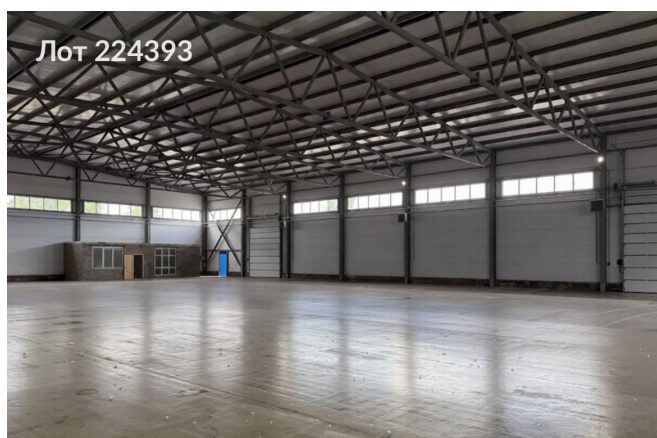

Объявление:	#224393
Заголовок:	Сдается в аренду коммерческая недвижимость, Россия, Московская область, городской округ Люберцы, деревня Мотяково, территория Промзона Мотяково, 69
Тип объекта:	ПСН
Адрес:	Россия, Московская область, городской округ Люберцы, деревня Мотяково, территория Промзона Мотяково, 69
Цена:	1 750 000 /мес
Описание:	Предлагается в аренду складское помещение. Три распашных ворот размером 4,5 x 4 метра, обеспечивающих свободный проезд фур. • Пол с промышленной нагрузкой, покрыт антипылевым составом. • Ворота расположены на нулевом уровне, предусмотрена возможность установки пандуса. • Высота потолков составляет 7 метров, высота грязного помещения — 9 метров. • Склад оборудован системой отопления. • В настоящее время на объекте имеется электрическая мощность 100 кВт, увеличение мощности обсуждается. • Территория склада огорожена и полностью асфальтирована.
Площадь:	1 400.0 м
Параметры:	1 400.0 м этаж 1 этажность 1 Некрасовка · 4 мин транс.
До метро:	4 мин (транспортом)
Этаж:	1 из 1
Тип сделки:	Аренда
Тип недвижимости:	Коммерческая
Возможное назначение:	105, 114
Путь до метро:	На автомобиле
Время до метро:	4 мин.
Метро:	Некрасовка
Этажей:	1
Общая площадь:	1400 м2
Предоплата:	1 месяц
Залог:	100 %
Залог тип:	%
Срок аренды:	длительный срок
Высота потолков:	7 м.
Отопление:	Центральное
Вентиляция:	Приточная
Кондиционирование:	Центральное

## Фотографии объекта

Фото 1

Фото 2

Фото 3