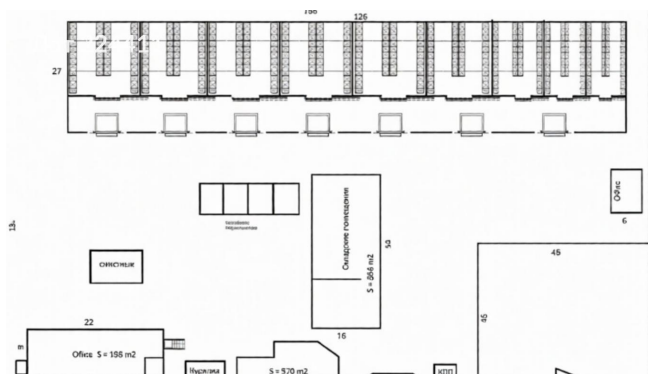

Тип здания:	Административное
Минимальный срок аренды:	11
Форма собственности:	в собственности
Площадь участка:	3420 сот.
Тип договора:	Прямая аренда
Период оплаты:	месяц
Форма налогообложения:	УСН

Фотографии объекта