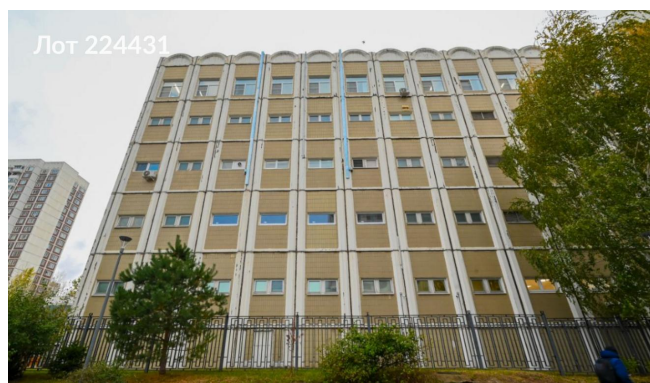

Фотографии объекта

Фото 2