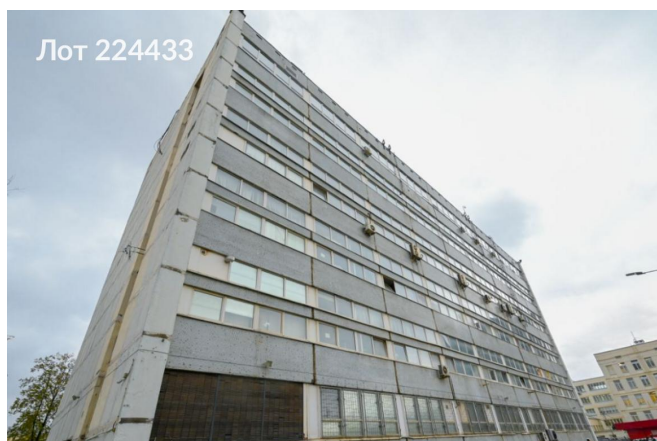

## Продается коммерческая недвижимость, Россия, Москва, Рязанский проспект, 6к2 — Россия, Москва, Рязанский проспект, 6к2

Объявление:	#224433
Заголовок:	Продается коммерческая недвижимость, Россия, Москва, Рязанский проспект, 6к2
Тип объекта:	Здание
Адрес:	Россия, Москва, Рязанский проспект, 6к2
Цена:	620 000 000
Описание:	Продается шестиэтажное административное здание, расположенное в густонаселенном жилом районе, в непосредственной близости от станции метро "Стахановская". Общая площадь объекта составляет 6 505,9 квадратных метров. Высота потолков в здании составляет четыре метра, предусмотрены центральные инженерные системы. Здание оборудовано выделенной электрической мощностью в размере 655 киловатт.
Площадь:	6 505.9 м
Параметры:	6 505.9 м этажность 6 Стахановская · 1 мин пешком
До метро:	1 мин (пешком)
Участок:	6 505.9 сот.
Тип сделки:	Продажа
Тип недвижимости:	Коммерческая
Title T P Cian:	Продажа здания
Путь до метро:	Пешком
Время до метро:	1 мин.
Метро:	Стахановская
Этажей:	6
Состояние:	Типовой ремонт
Общая площадь:	6505.9 м2
Высота потолков:	4 м.
Отопление:	Центральное
Вентиляция:	Приточная
Кондиционирование:	Центральное
Пожаротушение:	Сигнализация
Тип здания:	Административное
Класс здания:	C
Вход:	Общий с улицы
Форма собственности:	в собственности
Площадь участка:	6505.9 сот.
Тип договора:	4
Форма налогообложения:	НДС включен
Competition Cian Vol:	1
Theme:	Продается коммерческая недвижимость, Россия, Москва, Рязанский проспект, 6к2

Description: Продается шестиэтажное административное здание, расположенное в густонаселенном жилом районе, в непосредственной близости от станции метро "Стахановская". Общая площадь объекта составляет 6 505,9 квадратных метров. Высота потолков в здании составляет четыре метра, предусмотрены центральные инженерные системы. Здание оборудовано выделенной электрической мощностью в размере 655 киловатт.

## Фотографии объекта

Фото 1

Фото 2

Фото 3

Фото 4