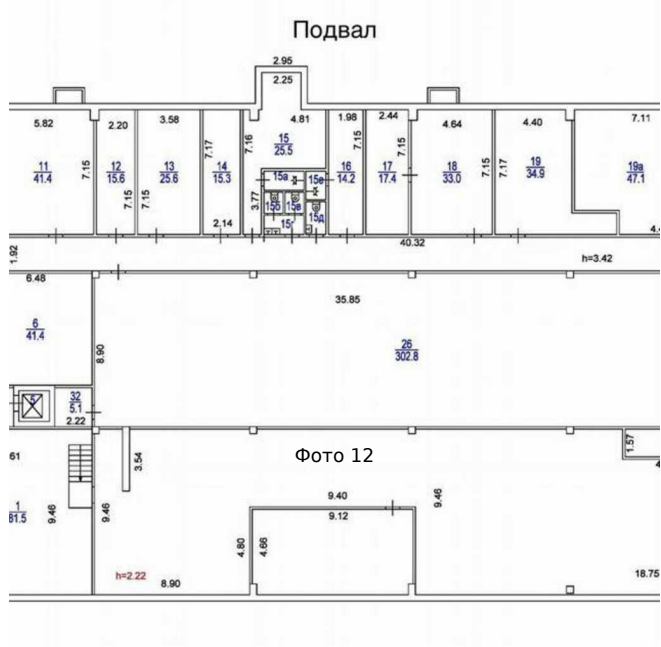

Фотографии объекта

2 этаж

Фото 13

Помещение:

- год постройки: 1990 г.
- назначение: нежилое
- кадастр. номер: 77:02:0004009:1011
- площадь: 570,5 кв.м
- этажность: 2 (+2 подземных)

Текущее использование: По назначению