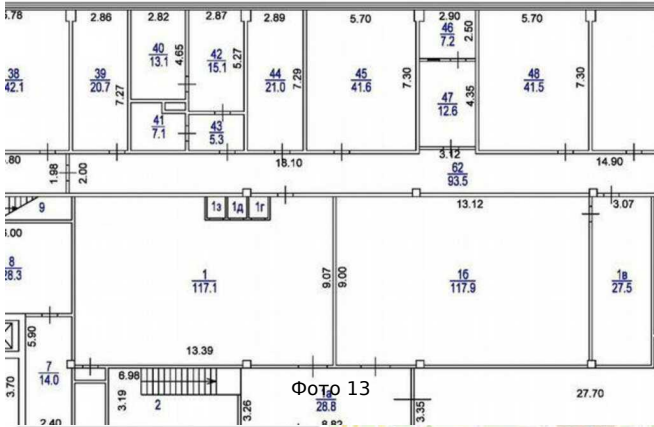

Фотографии объекта

2 этаж

Фото 13

Помещение:

- год постройки: 1990 г.
- назначение: нежилое
- кадастр. номер: 77:02:0004009:1011
- площадь: 570,5 кв.м
- этажность: 2 (+2 подземных)

Текущее использование: По назначению