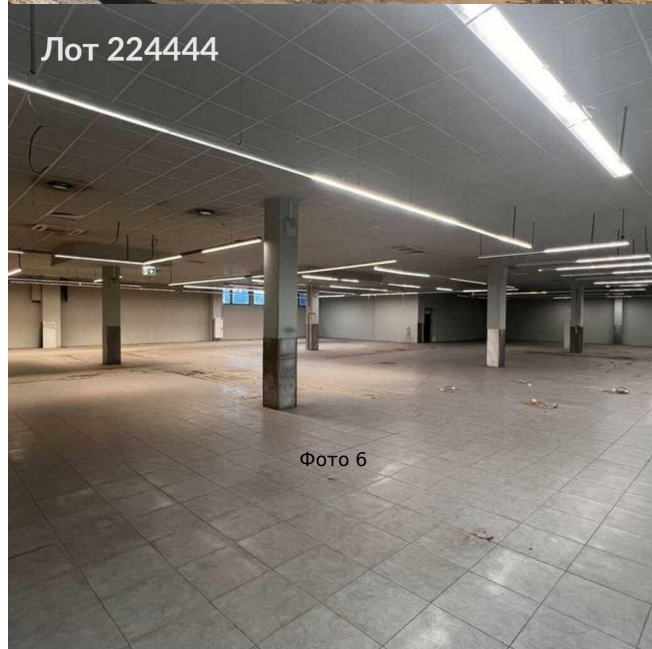

Фотографии объекта