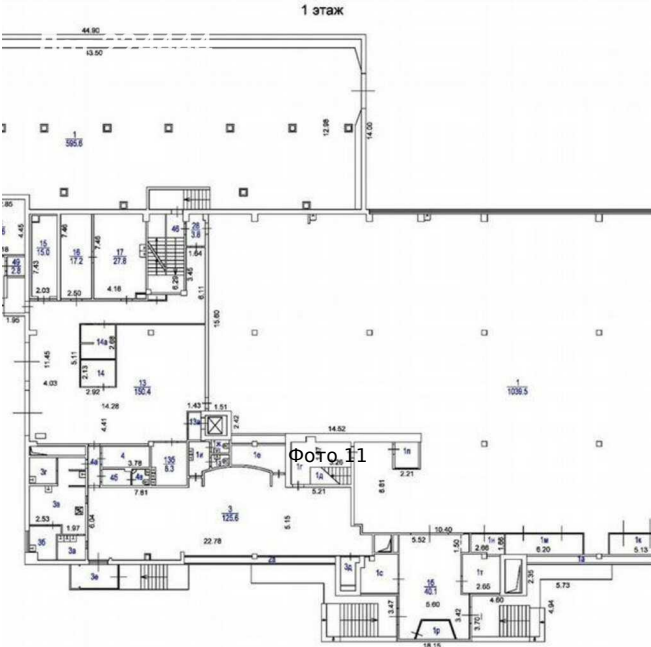

Время до метро:	11 мин.
Метро:	Медведково
Этажей:	2
Общая площадь:	1500 м2
Предоплата:	1 месяц
Залог:	100 %
Залог тип:	%
Срок аренды:	длительный срок
Высота потолков:	4 м.
Отопление:	Центральное
Вентиляция:	Приточная
Кондиционирование:	Местное
Тип здания:	Административное
Минимальный срок аренды:	11
Вход:	Отдельный с улицы
Тип договора:	Прямая аренда
Период оплаты:	месяц

Фотографии объекта

2 этаж

Фото 13

Помещение:

- год постройки: 1990 г.
- назначение: нежилое
- кадастр. номер: 77:02:0004009:1011
- площадь: 570,5 кв.м
- этажность: 2 (+2 подземных)

Текущее использование: По назначению