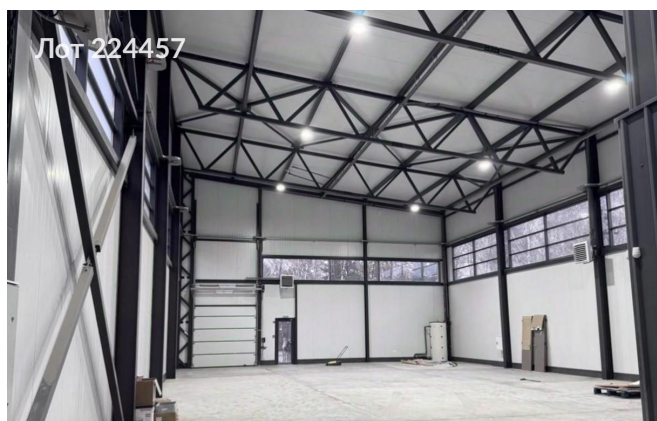

Объявление:	#224457
Заголовок:	Сдается в аренду коммерческая недвижимость, Россия, Московская область, Ленинский городской округ, посёлок городского типа Мисайлово, КП Вудлэнд, 100
Тип объекта:	ПСН
Адрес:	Россия, Московская область, Ленинский городской округ, посёлок городского типа Мисайлово, КП Вудлэнд, 100
Цена:	1 000 000 /мес
Описание:	Предлагается помещение для аренды, расположенное по адресу: Каширское шоссе, 7 км от МКАД. Объект характеризуется удобной транспортной доступностью и близостью к трудовым ресурсам. В здании проведены все необходимые коммуникации, включая системы отопления, водоснабжения, канализации и электроснабжения мощностью 30 кВт с возможностью увеличения. Предусмотрена бесплатная парковка. Высота потолков составляет 7 метров. Полы выполнены с антипылевыми свойствами. Ворота установлены на нулевом уровне, обеспечивая удобный доступ.
Площадь:	509.0 м
Параметры:	509.0 м этаж 1 этажность 1 Зябликово · 8 мин транс.
До метро:	8 мин (транспортом)
Этаж:	1 из 1
Тип сделки:	Аренда
Тип недвижимости:	Коммерческая
Возможное назначение:	105, 114
Путь до метро:	На автомобиле
Время до метро:	8 мин.
Метро:	Зябликово
Этажей:	1
Общая площадь:	509 м2
Предоплата:	1 месяц
Залог:	100 %
Залог тип:	%
Срок аренды:	длительный срок
Высота потолков:	7 м.
Отопление:	Автономное
Вентиляция:	Естественная
Кондиционирование:	Центральное

Фотографии объекта

Фото 1

Фото 3