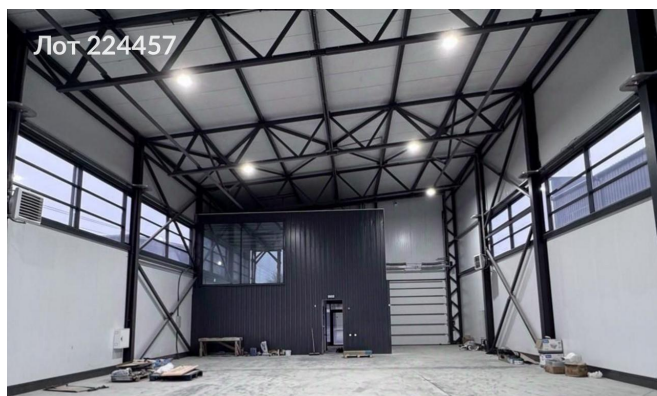

Объявление:	#224457
Заголовок:	Сдается в аренду коммерческая недвижимость, Россия, Московская область, Ленинский городской округ, посёлок городского типа Мисайлово, КП Вудлэнд, 100
Тип объекта:	ПСН
Адрес:	Россия, Московская область, Ленинский городской округ, посёлок городского типа Мисайлово, КП Вудлэнд, 100
Цена:	1 000 000 /мес
Описание:	Предлагается помещение для аренды, расположенное по адресу: Каширское шоссе, 7 км от МКАД. Объект характеризуется удобной транспортной доступностью и близостью к трудовым ресурсам. В здании проведены все необходимые коммуникации, включая системы отопления, водоснабжения, канализации и электроснабжения мощностью 30 кВт с возможностью увеличения. Предусмотрена бесплатная парковка. Высота потолков составляет 7 метров. Полы выполнены с антипылевыми свойствами. Ворота установлены на нулевом уровне, обеспечивая удобный доступ.
Площадь:	509.0 м
Параметры:	509.0 м этаж 1 этажность 1 Зябликово · 8 мин транс.
До метро:	8 мин (транспортом)
Этаж:	1 из 1
Тип сделки:	Аренда
Тип недвижимости:	Коммерческая
Возможное назначение:	105, 114
Путь до метро:	На автомобиле
Время до метро:	8 мин.
Метро:	Зябликово
Этажей:	1
Общая площадь:	509 м2
Предоплата:	1 месяц
Залог:	100 %
Залог тип:	%
Срок аренды:	длительный срок
Высота потолков:	7 м.
Отопление:	Автономное
Вентиляция:	Естественная
Кондиционирование:	Центральное

Фотографии объекта

Фото 1

Фото 3