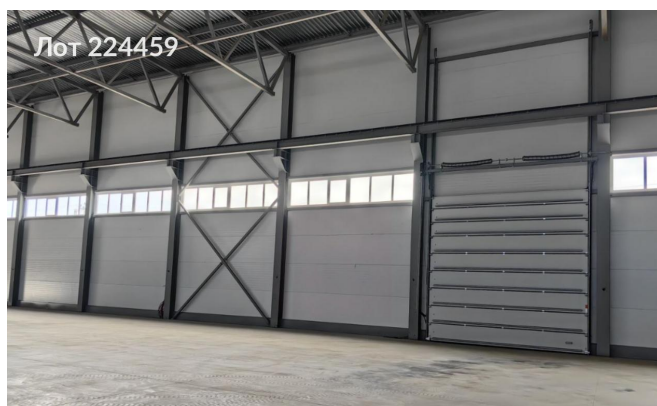

Объявление:	#224459
Заголовок:	Сдается в аренду коммерческая недвижимость, Россия, Московская область, Павлово-Посадский городской округ, индустриальный парк Фатеево Парк, 66
Тип объекта:	ПСН
Адрес:	Россия, Московская область, Павлово-Посадский городской округ, индустриальный парк Фатеево Парк, 66
Цена:	2 400 000 /мес
Описание:	Предлагается в аренду помещение с выделенной электрической мощностью 300 кВт, что позволяет обеспечить функционирование даже самых энергоемких производственных процессов. Система отопления реализована автономно через газовую котельную, что дает возможность самостоятельно регулировать температуру и контролировать расходы на отопление. Высокие потолки и хорошая освещенность создают комфортные условия для работы. Помещение расположено вблизи магистральных подъездных путей, что обеспечивает удобный доступ для грузового транспорта.
Площадь:	3 200.0 м
Параметры:	3 200.0 м этаж 1 этажность 1 Ипподром · 33 мин транс.
До метро:	33 мин (транспортом)
Этаж:	1 из 1
Тип сделки:	Аренда
Тип недвижимости:	Коммерческая
Возможное назначение:	105, 114
Путь до метро:	На автомобиле
Время до метро:	33 мин.
Метро:	Ипподром
Этажей:	1
Общая площадь:	3200 м2
Предоплата:	1 месяц
Залог:	100 %
Залог тип:	%
Срок аренды:	длительный срок
Высота потолков:	9.5 м.
Отопление:	Автономное
Вентиляция:	Естественная
Кондиционирование:	Центральное
Пожаротушение:	Сигнализация

Фото 1

Фото 2

Фото 3