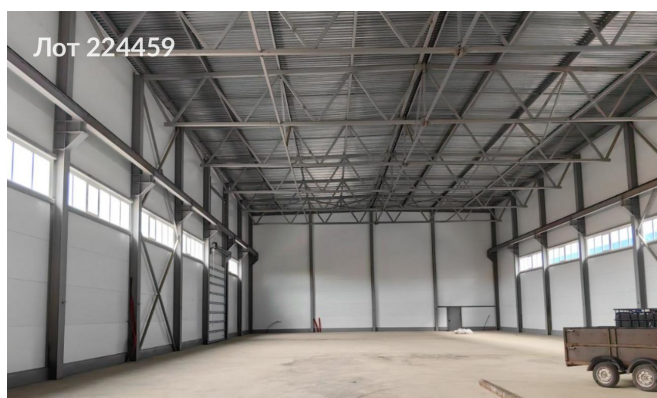

Объявление:	#224459
Заголовок:	Сдается в аренду коммерческая недвижимость, Россия, Московская область, Павлово-Посадский городской округ, индустриальный парк Фатеево Парк, 66
Тип объекта:	ПСН
Адрес:	Россия, Московская область, Павлово-Посадский городской округ, индустриальный парк Фатеево Парк, 66
Цена:	2 400 000 /мес
Описание:	Предлагается в аренду помещение с выделенной электрической мощностью 300 кВт, что позволяет обеспечить функционирование даже самых энергоемких производственных процессов. Система отопления реализована автономно через газовую котельную, что дает возможность самостоятельно регулировать температуру и контролировать расходы на отопление. Высокие потолки и хорошая освещенность создают комфортные условия для работы. Помещение расположено вблизи магистральных подъездных путей, что обеспечивает удобный доступ для грузового транспорта.
Площадь:	3 200.0 м
Параметры:	3 200.0 м этаж 1 этажность 1 Ипподром · 33 мин транс.
До метро:	33 мин (транспортом)
Этаж:	1 из 1
Тип сделки:	Аренда
Тип недвижимости:	Коммерческая
Возможное назначение:	105, 114
Путь до метро:	На автомобиле
Время до метро:	33 мин.
Метро:	Ипподром
Этажей:	1
Общая площадь:	3200 м2
Предоплата:	1 месяц
Залог:	100 %
Залог тип:	%
Срок аренды:	длительный срок
Высота потолков:	9.5 м.
Отопление:	Автономное
Вентиляция:	Естественная
Кондиционирование:	Центральное
Пожаротушение:	Сигнализация

Фото 1

Фото 2

Фото 3