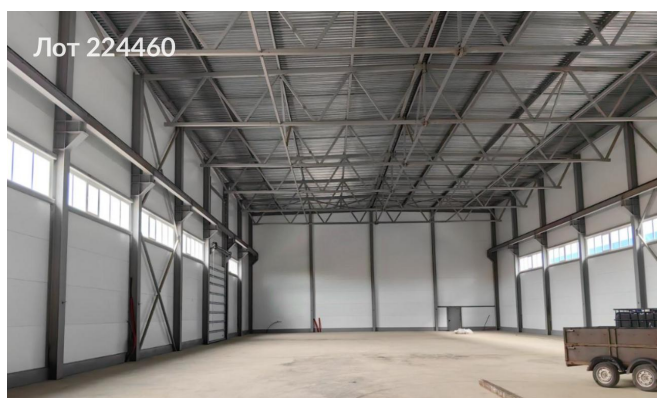

Объявление:	#224460
Заголовок:	Сдается в аренду коммерческая недвижимость, Россия, Московская область, Павлово-Посадский городской округ, индустриальный парк Фатеево Парк, 66
Тип объекта:	ПСН
Адрес:	Россия, Московская область, Павлово-Посадский городской округ, индустриальный парк Фатеево Парк, 66
Цена:	1 200 000 /мес
Описание:	Предлагается в аренду помещение с выделенной электрической мощностью 150 кВт, что позволяет обеспечить функционирование даже самых энергоемких производственных процессов. Система отопления реализована автономно через газовую котельную, что дает возможность самостоятельно регулировать температуру и контролировать расходы на отопление. Высокие потолки и хорошая освещенность создают комфортные условия для работы. Помещение расположено вблизи магистральных подъездных путей, что обеспечивает удобный доступ для грузового транспорта.
Площадь:	1 600.0 м
Параметры:	1 600.0 м этаж 1 этажность 1 Ипподром · 33 мин транс.
До метро:	33 мин (транспортом)
Этаж:	1 из 1
Тип сделки:	Аренда
Тип недвижимости:	Коммерческая
Возможное назначение:	105, 114
Путь до метро:	На автомобиле
Время до метро:	33 мин.
Метро:	Ипподром
Этажей:	1
Общая площадь:	1600 м2
Предоплата:	1 месяц
Залог:	100 %
Залог тип:	%
Срок аренды:	длительный срок
Высота потолков:	9.5 м.
Отопление:	Автономное
Вентиляция:	Естественная
Кондиционирование:	Центральное
Пожаротушение:	Сигнализация

Фото 1

Фото 2

Фото 3