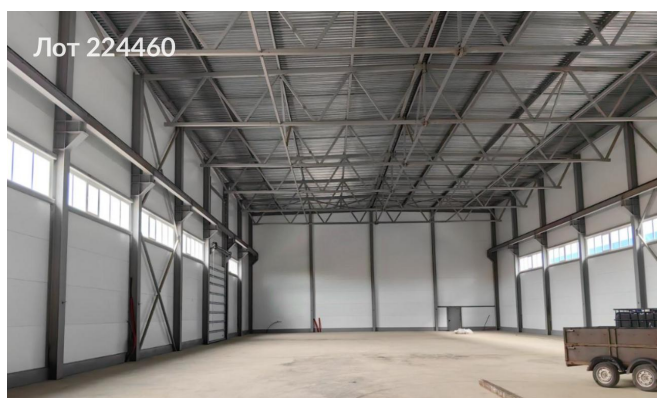

Объявление:	#224460
Заголовок:	Сдается в аренду коммерческая недвижимость, Россия, Московская область, Павлово-Посадский городской округ, индустриальный парк Фатеево Парк, 66
Тип объекта:	ПСН
Адрес:	Россия, Московская область, Павлово-Посадский городской округ, индустриальный парк Фатеево Парк, 66
Цена:	1 120 000 /мес
Описание:	Предлагается в аренду помещение с выделенной электрической мощностью 150 кВт, что позволяет обеспечить функционирование даже самых энергоемких производственных процессов. Система отопления реализована автономно через газовую котельную, что дает возможность самостоятельно регулировать температуру и контролировать расходы на отопление. Высокие потолки и хорошая освещенность создают комфортные условия для работы. Помещение расположено вблизи магистральных подъездных путей, что обеспечивает удобный доступ для грузового транспорта.
Площадь:	1 600.0 м
Параметры:	1 600.0 м этаж 1 этажность 1 Ипподром · 33 мин транс.
До метро:	33 мин (транспортом)
Этаж:	1 из 1
Тип сделки:	Аренда
Тип недвижимости:	Коммерческая
Возможное назначение:	Производство, Склад
Путь до метро:	На автомобиле
Время до метро:	33 мин.
Метро:	Ипподром
Этажей:	1
Общая площадь:	1600 м2
Предоплата:	1 месяц
Залог:	100 %
Залог тип:	%
Срок аренды:	длительный срок
Высота потолков:	9.5 м.
Отопление:	Автономное
Вентиляция:	Естественная
Кондиционирование:	Центральное
Пожаротушение:	Сигнализация

Фото 1

Фото 2

Фото 3