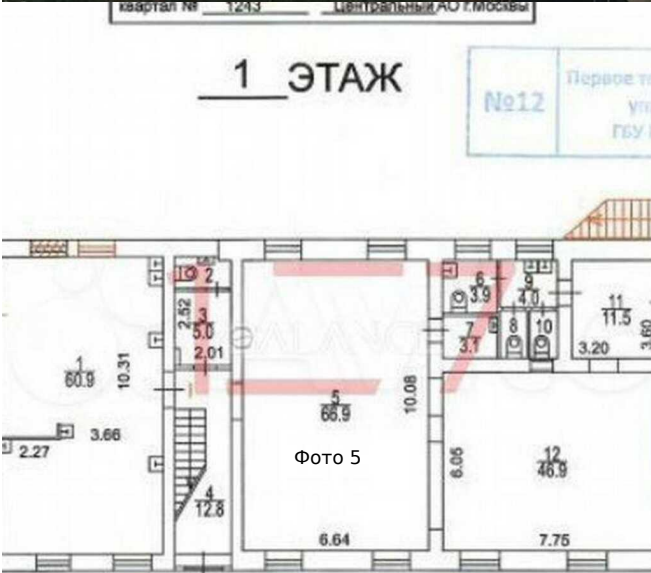

Фотографии объекта