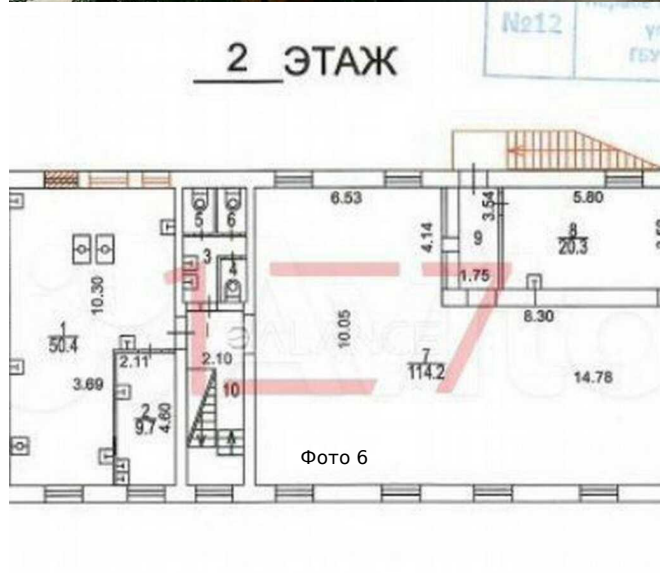

Фотографии объекта