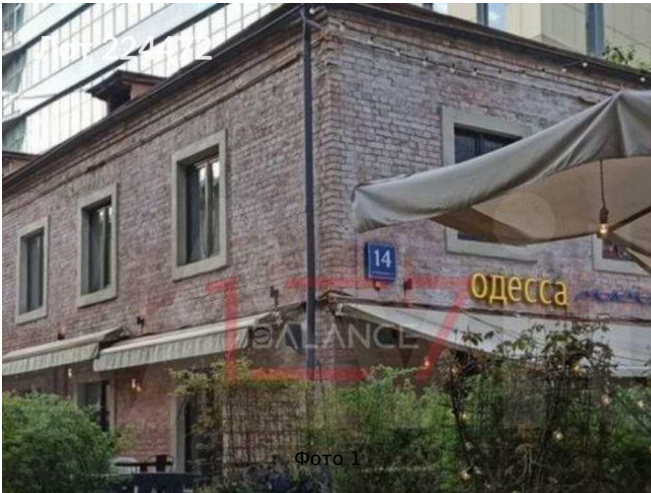

Сдается в аренду коммерческая недвижимость, Россия, Москва, улица Шаболовка, 14с2 — Россия, Москва, улица Шаболовка, 14с2

Объявление:	#224472
Заголовок:	Сдается в аренду коммерческая недвижимость, Россия, Москва, улица Шаболовка, 14с2
Тип объекта:	ПСН
Адрес:	Россия, Москва, улица Шаболовка, 14с2
Цена:	2 400 000 /мес
Описание:	<p>Здание под любые цели, ресторан, общепит Шаболовка Арт. 91698462. Сдается Уникальное 2-х этажное Здание. Площадь собственного земельного участка под Зданием -300кв. М. Первая линия, Приточно-вытяжная вентиляция в наличии. Возможное использование: Ресторан, Кафе, Кальянная, Супермаркет, Медицинский центр, офис. Коммуникации: Электроэнергия — 150 квт, Водоснабжение — центральное, Водоотведение — центральное, Отопление — центральное, Гвс — в процессе восстановления Дгв с увеличением нагрузки, в здание заведен Газ. Летняя веранда на 170 посадочных мест идет бонусом, при этом показала себя весьма эффективной. Подземный паркинг в непосредственной близости от Здания-в ТЦ. Прямая аренда от собственника. Цена указана с НДС, с дифференциальным применением в зависимости от рыночной надежности потенциальных арендаторов. Здание технически оснащено под общепит, исключая отдельные улучшения от прежних арендаторов, с 8-ми летним стажем соответствующей деятельности. Кухни имеются на каждом из этажей, с тандыром и мангалом. Возможна поэтажная сдача двум интересантам. 19</p>
Площадь:	442.1 м
Параметры:	442.1 м этаж 1 этажность 2 Шаболовская · 6 мин пешком
До метро:	6 мин (пешком)
Этаж:	1 из 2
Тип сделки:	Аренда
Тип недвижимости:	Коммерческая
Возможное назначение:	Офис, Кальянная, Медицинский центр, Ресторан
Путь до метро:	Пешком
Время до метро:	6 мин.
Метро:	Шаболовская
Этажей:	2
Общая площадь:	442.1 м2
Предоплата:	1 месяц
Залог:	100 %
Залог тип:	%
Срок аренды:	длительный срок
Высота потолков:	3 м.

Тип здания:	Административное
Тип договора:	Прямая аренда
Период оплаты:	месяц
Электрическая мощность:	150 кВт

Фотографии объекта

Фото 19