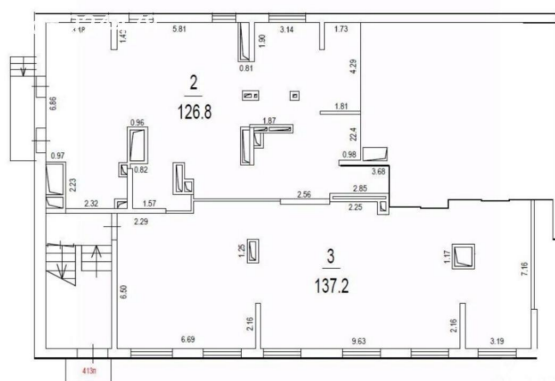

Фотографии объекта

Фото 3