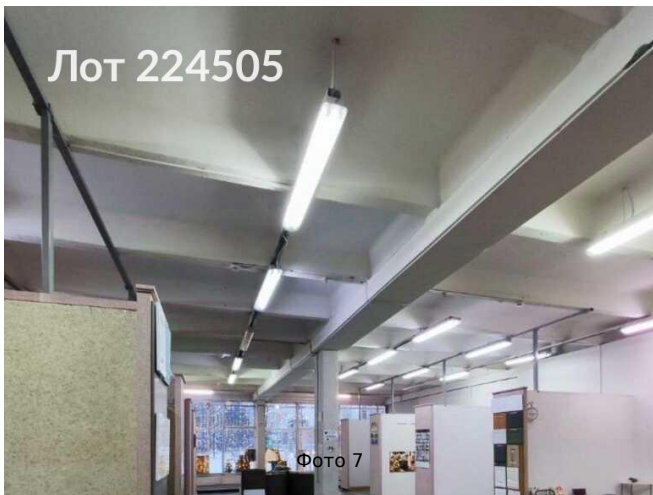

Лот 224505

Лот 224505