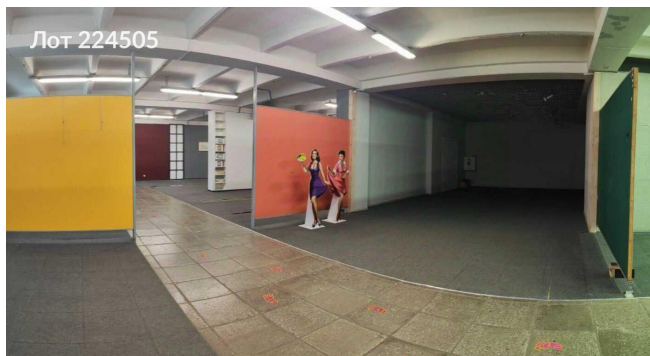

Фотографии объекта