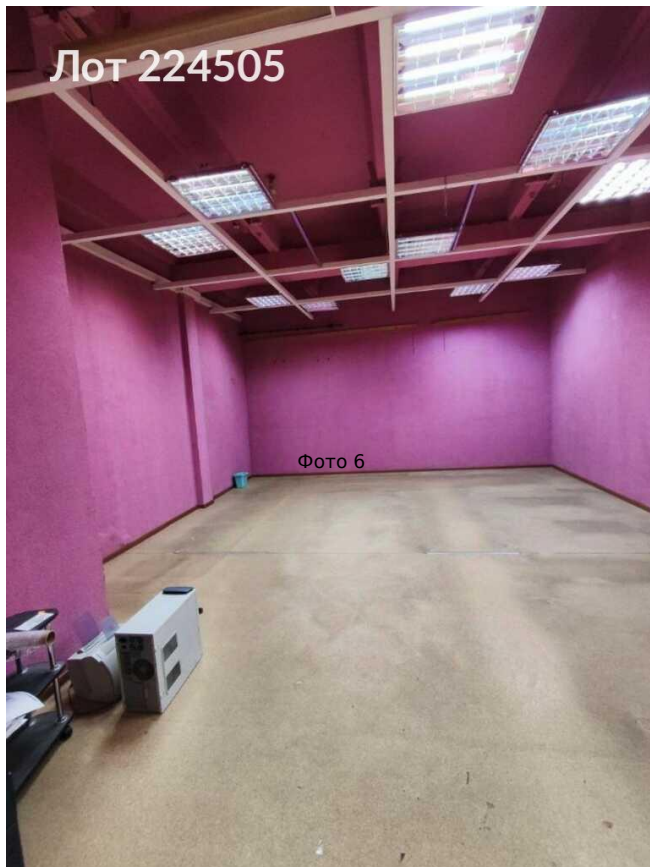

Фото 8

Фотографии объекта