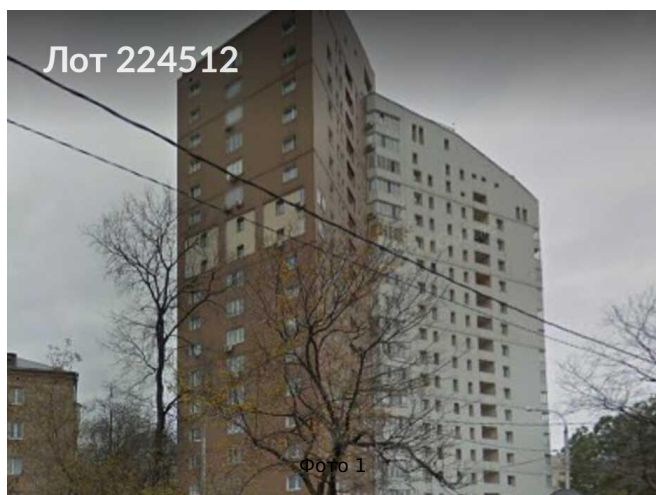

Фотографии объекта