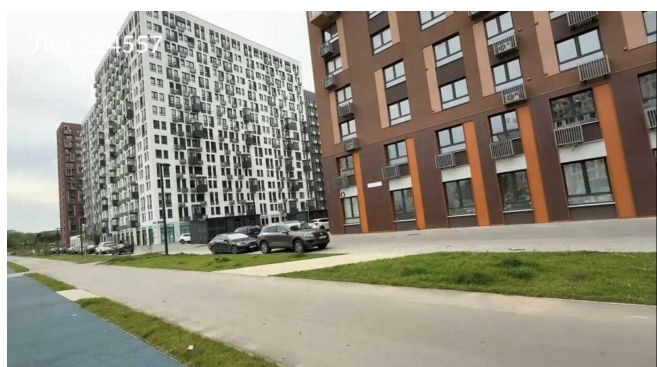

# Сдается в аренду коммерческая недвижимость, Россия, Москва, Ленинградское шоссе, 229Ак1 — Россия, Москва, Ленинградское шоссе, 229Ак1

Объявление:	#224557
Заголовок:	Сдается в аренду коммерческая недвижимость, Россия, Москва, Ленинградское шоссе, 229Ак1
Тип объекта:	ПСН
Адрес:	Россия, Москва, Ленинградское шоссе, 229Ак1
Цена:	448 900 /мес
Описание:	В ЖК "Молжаниново", расположенном в 5 минутах пешком от станции МЦД-3 "Новоподрезково", сдадим помещение 134 м2 на 1 этаже 17-этажного жилого дома. Помещение на основном трафике на входе в ЖК, имеет 2 входных группы, подходит под доставку и любой ресторанный бизнес. Электрическая мощность 40 кВт, есть возможность увеличить до 80 кВт. Рядом открыты "Дикси", "Магнит", "Пятерочка" "Буханка".
Площадь:	134.0 м
Параметры:	134.0 м этаж 1 этажность 10 Новоподрезково · 7 мин пешком
До метро:	7 мин (пешком)
Этаж:	1 из 10
Тип сделки:	Аренда
Тип недвижимости:	Коммерческая
Возможное назначение:	Аггау
Путь до метро:	Пешком
Время до метро:	7 мин.
Метро:	Новоподрезково
Этажей:	10
Общая площадь:	134 м2
Предоплата:	1 месяц
Залог:	100 %
Залог тип:	%
Срок аренды:	длительный срок
Высота потолков:	4 м.
Тип здания:	Административное
Минимальный срок аренды:	11
Вход:	Отдельный с улицы
Тип договора:	Прямая аренда
Период оплаты:	месяц
Форма налогообложения:	УСН
Электрическая мощность:	40 кВт

# Фотографии объекта

Фото 1

Фото 2

Фото 3

Фото 4

Фото 5

Фото 6