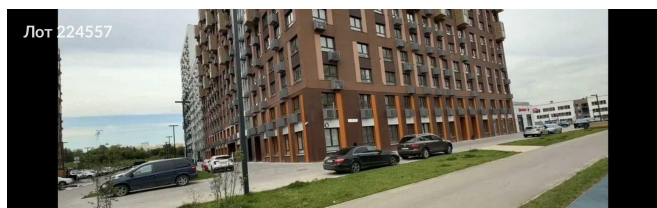

Сдается в аренду коммерческая недвижимость, Россия, Москва, Ленинградское шоссе, 229Ак1 — Россия, Москва, Ленинградское шоссе, 229Ак1

Объявление:	#224557
Заголовок:	Сдается в аренду коммерческая недвижимость, Россия, Москва, Ленинградское шоссе, 229Ак1
Тип объекта:	ПСН
Адрес:	Россия, Москва, Ленинградское шоссе, 229Ак1
Цена:	448 900 /мес
Описание:	В ЖК "Молжаниново", расположенном в 5 минутах пешком от станции МЦД-3 "Новоподрезково", сдадим помещение 134 м2 на 1 этаже 17-этажного жилого дома. Помещение на основном трафике на входе в ЖК, имеет 2 входных группы, подходит под доставку и любой ресторанный бизнес. Электрическая мощность 40 кВт, есть возможность увеличить до 80 кВт. Рядом открыты "Дикси", "Магнит", "Пятерочка" "Буханка".
Площадь:	134.0 м
Параметры:	134.0 м этаж 1 этажность 10 Новоподрезково · 7 мин пешком
До метро:	7 мин (пешком)
Этаж:	1 из 10
Тип сделки:	Аренда
Тип недвижимости:	Коммерческая
Возможное назначение:	Бизнес, Офис, Склад, Свободное назначение, Гараж / парковка, Продукты, Ресторан, Спортзал, Фитнес, Коммерция, Общепит, Другое
Путь до метро:	Пешком
Время до метро:	7 мин.
Метро:	Новоподрезково
Этажей:	10
Общая площадь:	134 м2
Предоплата:	1 месяц
Залог:	100 %
Залог тип:	%
Срок аренды:	длительный срок
Высота потолков:	4 м.
Тип здания:	Административное
Минимальный срок аренды:	11
Вход:	Отдельный с улицы
Тип договора:	Прямая аренда
Период оплаты:	месяц
Форма налогообложения:	УСН
Электрическая мощность:	40 кВт

Фотографии объекта

Фото 1

Фото 2

Фото 3

Фото 4

Фото 5

Фото 6