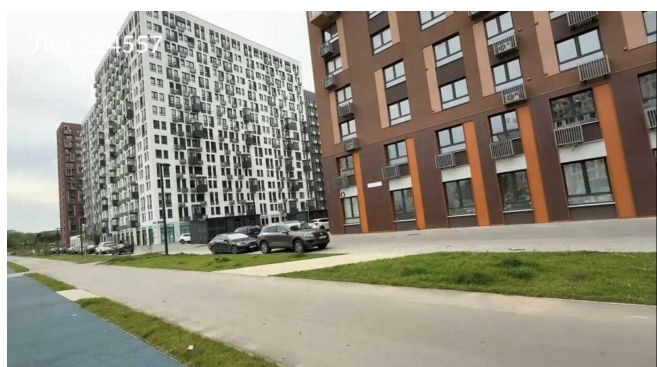

Сдается в аренду коммерческая недвижимость, Россия, Москва, Ленинградское шоссе, 229Ак1 — Россия, Москва, Ленинградское шоссе, 229Ак1

Объявление:	#224557
Заголовок:	Сдается в аренду коммерческая недвижимость, Россия, Москва, Ленинградское шоссе, 229Ак1
Тип объекта:	ПСН
Адрес:	Россия, Москва, Ленинградское шоссе, 229Ак1
Цена:	448 900 /мес
Описание:	В ЖК "Молжаниново", расположенном в 5 минутах пешком от станции МЦД-3 "Новоподрезково", сдадим помещение 134 м2 на 1 этаже 17-этажного жилого дома. Помещение на основном трафике на входе в ЖК, имеет 2 входных группы, подходит под доставку и любой ресторанный бизнес. Электрическая мощность 40 кВт, есть возможность увеличить до 80 кВт. Рядом открыты "Дикси", "Магнит", "Пятерочка" "Буханка".
Площадь:	134.0 м
Параметры:	134.0 м этаж 1 этажность 10 Новоподрезково · 7 мин пешком
До метро:	7 мин (пешком)
Этаж:	1 из 10
Тип сделки:	Аренда
Тип недвижимости:	Коммерческая
Возможное назначение:	Бизнес, Офис, Склад, Свободное назначение, Гараж / парковка, Продукты, Ресторан, Спортзал, Фитнес, Коммерция, Общепит, Другое
Путь до метро:	Пешком
Время до метро:	7 мин.
Метро:	Новоподрезково
Этажей:	10
Общая площадь:	134 м2
Предоплата:	1 месяц
Залог:	100 %
Залог тип:	%
Срок аренды:	длительный срок
Высота потолков:	4 м.
Тип здания:	Административное
Минимальный срок аренды:	11
Вход:	Отдельный с улицы
Тип договора:	Прямая аренда
Период оплаты:	месяц
Форма налогообложения:	УСН
Электрическая мощность:	40 кВт

Фотографии объекта

Фото 1

Фото 2

Фото 3

Фото 4

Фото 5

Фото 6