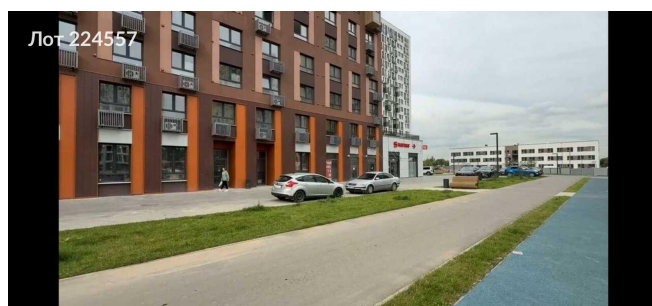

# Сдается в аренду коммерческая недвижимость, Россия, Москва, Ленинградское шоссе, 229Ак1 — Россия, Москва, Ленинградское шоссе, 229Ак1

Объявление:	#224557
Заголовок:	Сдается в аренду коммерческая недвижимость, Россия, Москва, Ленинградское шоссе, 229Ак1
Тип объекта:	ПСН
Адрес:	Россия, Москва, Ленинградское шоссе, 229Ак1
Цена:	448 900 /мес
Описание:	В ЖК "Молжаниново", расположенном в 5 минутах пешком от станции МЦД-3 "Новоподрезково", сдадим помещение 134 м2 на 1 этаже 17-этажного жилого дома. Помещение на основном трафике на входе в ЖК, имеет 2 входных группы, подходит под доставку и любой ресторанный бизнес. Электрическая мощность 40 кВт, есть возможность увеличить до 80 кВт. Рядом открыты "Дикси", "Магнит", "Пятерочка" "Буханка".
Площадь:	134.0 м
Параметры:	134.0 м этаж 1 этажность 10 Новоподрезково · 7 мин пешком
До метро:	7 мин (пешком)
Этаж:	1 из 10
Тип сделки:	Аренда
Тип недвижимости:	Коммерческая
Возможное назначение:	Аггау
Путь до метро:	Пешком
Время до метро:	7 мин.
Метро:	Новоподрезково
Этажей:	10
Общая площадь:	134 м2
Предоплата:	1 месяц
Залог:	100 %
Залог тип:	%
Срок аренды:	длительный срок
Высота потолков:	4 м.
Тип здания:	Административное
Минимальный срок аренды:	11
Вход:	Отдельный с улицы
Тип договора:	Прямая аренда
Период оплаты:	месяц
Форма налогообложения:	УСН
Электрическая мощность:	40 кВт

# Фотографии объекта

Фото 1

Фото 2

Фото 3

Фото 4

Фото 5

Фото 6