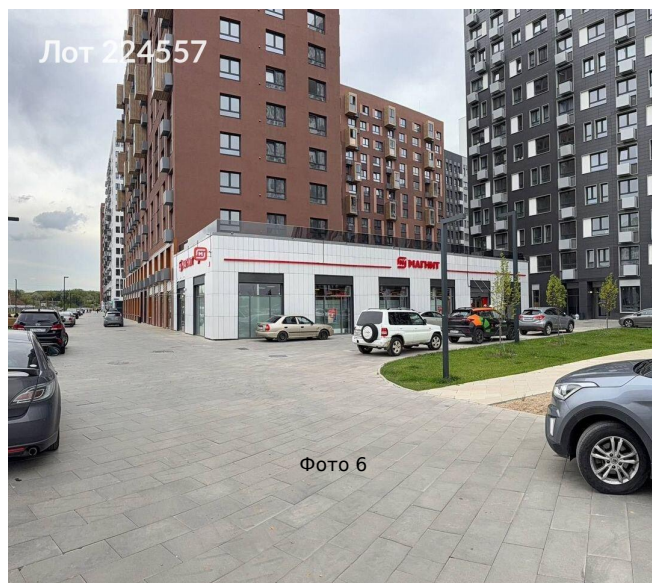

Сдается в аренду коммерческая недвижимость, Россия, Москва, Ленинградское шоссе, 229Ак1 — Россия, Москва, Ленинградское шоссе, 229Ак1

Объявление:	#224557
Заголовок:	Сдается в аренду коммерческая недвижимость, Россия, Москва, Ленинградское шоссе, 229Ак1
Тип объекта:	ПСН
Адрес:	Россия, Москва, Ленинградское шоссе, 229Ак1
Цена:	448 900 /мес
Описание:	В ЖК "Молжаниново", расположенном в 5 минутах пешком от станции МЦД-3 "Новоподрезково", сдадим помещение 134 м2 на 1 этаже 17-этажного жилого дома. Помещение на основном трафике на входе в ЖК, имеет 2 входных группы, подходит под доставку и любой ресторанный бизнес. Электрическая мощность 40 кВт, есть возможность увеличить до 80 кВт. Рядом открыты "Дикси", "Магнит", "Пятерочка" "Буханка".
Площадь:	134.0 м
Параметры:	134.0 м этаж 1 этажность 10 Новоподрезково · 7 мин пешком
До метро:	7 мин (пешком)
Этаж:	1 из 10
Тип сделки:	Аренда
Тип недвижимости:	Коммерческая
Возможное назначение:	Бизнес, Офис, Склад, Свободное назначение, Гараж / парковка, Продукты, Ресторан, Спортзал, Фитнес, Коммерция, Общепит, Другое
Путь до метро:	Пешком
Время до метро:	7 мин.
Метро:	Новоподрезково
Этажей:	10
Общая площадь:	134 м2
Предоплата:	1 месяц
Залог:	100 %
Залог тип:	%
Срок аренды:	длительный срок
Высота потолков:	4 м.
Тип здания:	Административное
Минимальный срок аренды:	11
Вход:	Отдельный с улицы
Тип договора:	Прямая аренда
Период оплаты:	месяц
Форма налогообложения:	УСН
Электрическая мощность:	40 кВт

Фотографии объекта

Фото 1

Фото 2

Фото 3

Фото 4

Фото 5

Фото 6