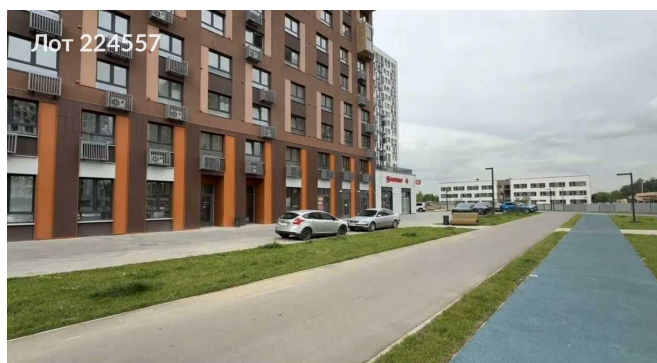

# Сдается в аренду коммерческая недвижимость, Россия, Москва, Ленинградское шоссе, 229Ак1 — Россия, Москва, Ленинградское шоссе, 229Ак1

Объявление:	#224557
Заголовок:	Сдается в аренду коммерческая недвижимость, Россия, Москва, Ленинградское шоссе, 229Ак1
Тип объекта:	ПСН
Адрес:	Россия, Москва, Ленинградское шоссе, 229Ак1
Цена:	448 900 /мес
Описание:	В ЖК "Молжаниново", расположенном в 5 минутах пешком от станции МЦД-3 "Новоподрезково", сдадим помещение 134 м2 на 1 этаже 17-этажного жилого дома. Помещение на основном трафике на входе в ЖК, имеет 2 входных группы, подходит под доставку и любой ресторанный бизнес. Электрическая мощность 40 кВт, есть возможность увеличить до 80 кВт. Рядом открыты "Дикси", "Магнит", "Пятерочка" "Буханка".
Площадь:	134.0 м
Параметры:	134.0 м этаж 1 этажность 10 Новоподрезково · 7 мин пешком
До метро:	7 мин (пешком)
Этаж:	1 из 10
Тип сделки:	Аренда
Тип недвижимости:	Коммерческая
Возможное назначение:	Аггау
Путь до метро:	Пешком
Время до метро:	7 мин.
Метро:	Новоподрезково
Этажей:	10
Общая площадь:	134 м2
Предоплата:	1 месяц
Залог:	100 %
Залог тип:	%
Срок аренды:	длительный срок
Высота потолков:	4 м.
Тип здания:	Административное
Минимальный срок аренды:	11
Вход:	Отдельный с улицы
Тип договора:	Прямая аренда
Период оплаты:	месяц
Форма налогообложения:	УСН
Электрическая мощность:	40 кВт

# Фотографии объекта

Фото 1

Фото 2

Фото 3

Фото 4

Фото 5

Фото 6