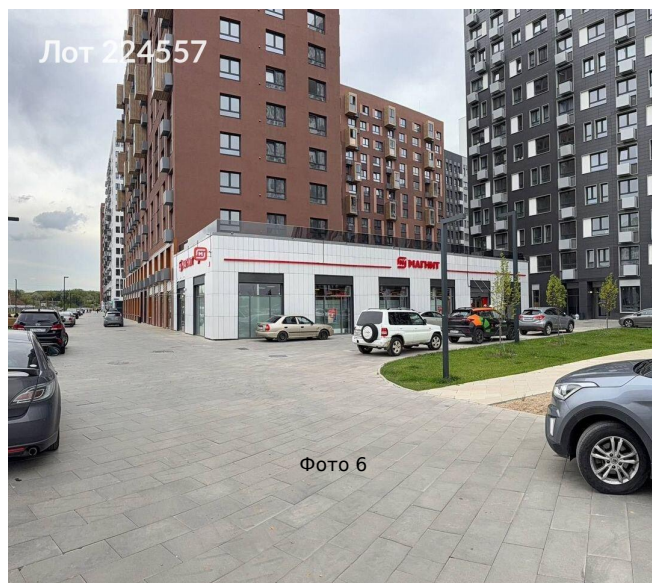

# Сдается в аренду коммерческая недвижимость, Россия, Москва, Ленинградское шоссе, 229Ак1 — Россия, Москва, Ленинградское шоссе, 229Ак1

Объявление:	#224557
Заголовок:	Сдается в аренду коммерческая недвижимость, Россия, Москва, Ленинградское шоссе, 229Ак1
Тип объекта:	ПСН
Адрес:	Россия, Москва, Ленинградское шоссе, 229Ак1
Цена:	448 900 /мес
Описание:	В ЖК "Молжаниново", расположенном в 5 минутах пешком от станции МЦД-3 "Новоподрезково", сдадим помещение 134 м2 на 1 этаже 17-этажного жилого дома. Помещение на основном трафике на входе в ЖК, имеет 2 входных группы, подходит под доставку и любой ресторанный бизнес. Электрическая мощность 40 кВт, есть возможность увеличить до 80 кВт. Рядом открыты "Дикси", "Магнит", "Пятерочка" "Буханка".
Площадь:	134.0 м
Параметры:	134.0 м этаж 1 этажность 10 Новоподрезково · 7 мин пешком
До метро:	7 мин (пешком)
Этаж:	1 из 10
Тип сделки:	Аренда
Тип недвижимости:	Коммерческая
Возможное назначение:	Аггау
Путь до метро:	Пешком
Время до метро:	7 мин.
Метро:	Новоподрезково
Этажей:	10
Общая площадь:	134 м2
Предоплата:	1 месяц
Залог:	100 %
Залог тип:	%
Срок аренды:	длительный срок
Высота потолков:	4 м.
Тип здания:	Административное
Минимальный срок аренды:	11
Вход:	Отдельный с улицы
Тип договора:	Прямая аренда
Период оплаты:	месяц
Форма налогообложения:	УСН
Электрическая мощность:	40 кВт

# Фотографии объекта

Фото 1

Фото 2

Фото 3

Фото 4

Фото 5

Фото 6