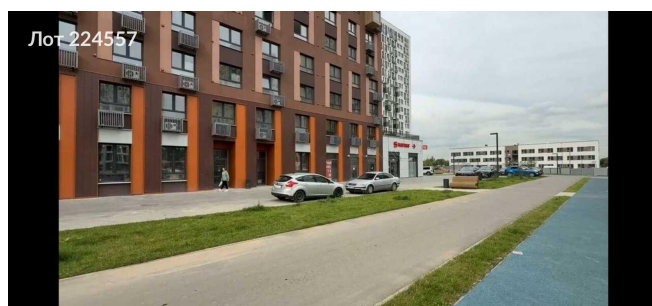

Сдается в аренду коммерческая недвижимость, Россия, Москва, Ленинградское шоссе, 229Ак1 — Россия, Москва, Ленинградское шоссе, 229Ак1

Объявление:	#224557
Заголовок:	Сдается в аренду коммерческая недвижимость, Россия, Москва, Ленинградское шоссе, 229Ак1
Тип объекта:	ПСН
Адрес:	Россия, Москва, Ленинградское шоссе, 229Ак1
Цена:	448 900 /мес
Описание:	В ЖК "Молжаниново", расположенном в 5 минутах пешком от станции МЦД-3 "Новоподрезково", сдадим помещение 134 м2 на 1 этаже 17-этажного жилого дома. Помещение на основном трафике на входе в ЖК, имеет 2 входных группы, подходит под доставку и любой ресторанный бизнес. Электрическая мощность 40 кВт, есть возможность увеличить до 80 кВт. Рядом открыты "Дикси", "Магнит", "Пятерочка" "Буханка".
Площадь:	134.0 м
Параметры:	134.0 м этаж 1 этажность 10 Новоподрезково · 7 мин пешком
До метро:	7 мин (пешком)
Этаж:	1 из 10
Тип сделки:	Аренда
Тип недвижимости:	Коммерческая
Возможное назначение:	Бизнес, Офис, Склад, Свободное назначение, Гараж / парковка, Продукты, Ресторан, Спортзал, Фитнес, Коммерция, Общепит, Другое
Путь до метро:	Пешком
Время до метро:	7 мин.
Метро:	Новоподрезково
Этажей:	10
Общая площадь:	134 м2
Предоплата:	1 месяц
Залог:	100 %
Залог тип:	%
Срок аренды:	длительный срок
Высота потолков:	4 м.
Тип здания:	Административное
Минимальный срок аренды:	11
Вход:	Отдельный с улицы
Тип договора:	Прямая аренда
Период оплаты:	месяц
Форма налогообложения:	УСН
Электрическая мощность:	40 кВт

Фотографии объекта

Фото 1

Фото 2

Фото 3

Фото 4

Фото 5

Фото 6