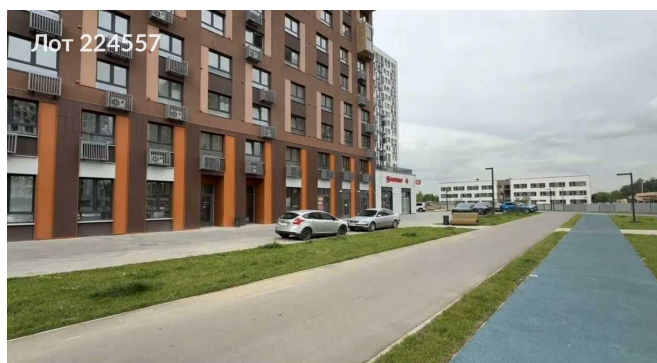

Сдается в аренду коммерческая недвижимость, Россия, Москва, Ленинградское шоссе, 229Ак1 — Россия, Москва, Ленинградское шоссе, 229Ак1

Объявление:	#224557
Заголовок:	Сдается в аренду коммерческая недвижимость, Россия, Москва, Ленинградское шоссе, 229Ак1
Тип объекта:	ПСН
Адрес:	Россия, Москва, Ленинградское шоссе, 229Ак1
Цена:	448 900 /мес
Описание:	В ЖК "Молжаниново", расположенном в 5 минутах пешком от станции МЦД-3 "Новоподрезково", сдадим помещение 134 м2 на 1 этаже 17-этажного жилого дома. Помещение на основном трафике на входе в ЖК, имеет 2 входных группы, подходит под доставку и любой ресторанный бизнес. Электрическая мощность 40 кВт, есть возможность увеличить до 80 кВт. Рядом открыты "Дикси", "Магнит", "Пятерочка" "Буханка".
Площадь:	134.0 м
Параметры:	134.0 м этаж 1 этажность 10 Новоподрезково · 7 мин пешком
До метро:	7 мин (пешком)
Этаж:	1 из 10
Тип сделки:	Аренда
Тип недвижимости:	Коммерческая
Возможное назначение:	Бизнес, Офис, Склад, Свободное назначение, Гараж / парковка, Продукты, Ресторан, Спортзал, Фитнес, Коммерция, Общепит, Другое
Путь до метро:	Пешком
Время до метро:	7 мин.
Метро:	Новоподрезково
Этажей:	10
Общая площадь:	134 м2
Предоплата:	1 месяц
Залог:	100 %
Залог тип:	%
Срок аренды:	длительный срок
Высота потолков:	4 м.
Тип здания:	Административное
Минимальный срок аренды:	11
Вход:	Отдельный с улицы
Тип договора:	Прямая аренда
Период оплаты:	месяц
Форма налогообложения:	УСН
Электрическая мощность:	40 кВт

Фотографии объекта

Фото 1

Фото 2

Фото 3

Фото 4

Фото 5

Фото 6