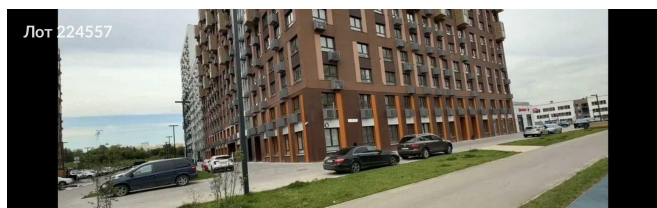

# Сдается в аренду коммерческая недвижимость, Россия, Москва, Ленинградское шоссе, 229Ак1 — Россия, Москва, Ленинградское шоссе, 229Ак1

Объявление:	#224557
Заголовок:	Сдается в аренду коммерческая недвижимость, Россия, Москва, Ленинградское шоссе, 229Ак1
Тип объекта:	ПСН
Адрес:	Россия, Москва, Ленинградское шоссе, 229Ак1
Цена:	448 900 /мес
Описание:	В ЖК "Молжаниново", расположенном в 5 минутах пешком от станции МЦД-3 "Новоподрезково", сдадим помещение 134 м2 на 1 этаже 17-этажного жилого дома. Помещение на основном трафике на входе в ЖК, имеет 2 входных группы, подходит под доставку и любой ресторанный бизнес. Электрическая мощность 40 кВт, есть возможность увеличить до 80 кВт. Рядом открыты "Дикси", "Магнит", "Пятерочка" "Буханка".
Площадь:	134.0 м
Параметры:	134.0 м этаж 1 этажность 10 Новоподрезково · 7 мин пешком
До метро:	7 мин (пешком)
Этаж:	1 из 10
Тип сделки:	Аренда
Тип недвижимости:	Коммерческая
Возможное назначение:	Аггау
Путь до метро:	Пешком
Время до метро:	7 мин.
Метро:	Новоподрезково
Этажей:	10
Общая площадь:	134 м2
Предоплата:	1 месяц
Залог:	100 %
Залог тип:	%
Срок аренды:	длительный срок
Высота потолков:	4 м.
Тип здания:	Административное
Минимальный срок аренды:	11
Вход:	Отдельный с улицы
Тип договора:	Прямая аренда
Период оплаты:	месяц
Форма налогообложения:	УСН
Электрическая мощность:	40 кВт

# Фотографии объекта

Фото 1

Фото 2

Фото 3

Фото 4

Фото 5

Фото 6