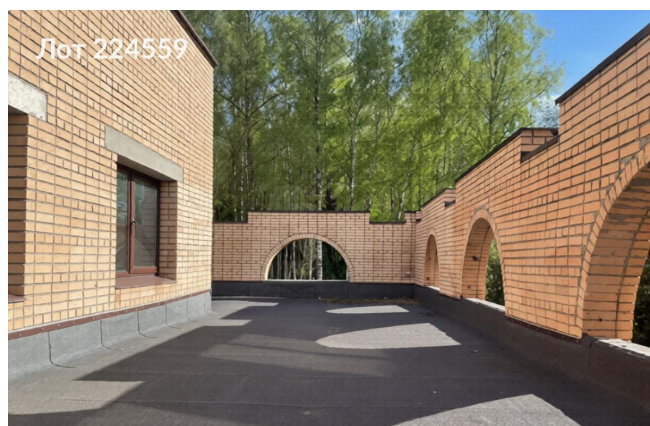

Фотографии объекта

Фото 2