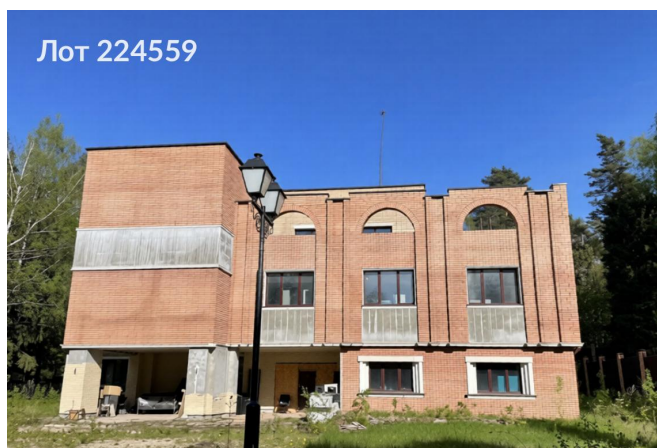

Фотографии объекта

Фото 1