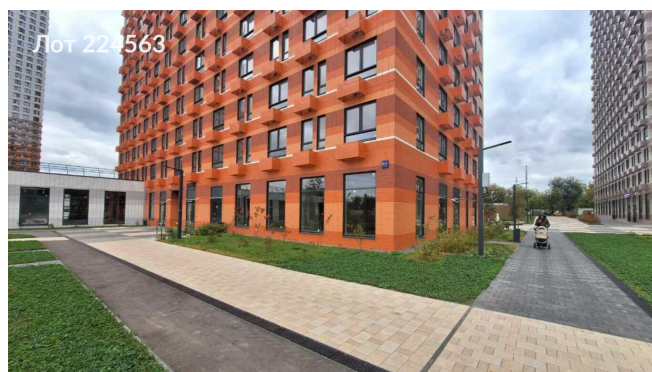

Сдается в аренду коммерческая недвижимость, Россия, Москва, 2-й Нагатинский проезд, 2/3 — Россия, Москва, 2-й Нагатинский проезд, 2/3

Объявление:	#224563
Заголовок:	Сдается в аренду коммерческая недвижимость, Россия, Москва, 2-й Нагатинский проезд, 2/3
Тип объекта:	ПСН
Адрес:	Россия, Москва, 2-й Нагатинский проезд, 2/3
Цена:	350 000 /мес
Описание:	<p>Сдается нежилое помещение свободного назначения в современном жилом комплексе "Второй Нагатинский" . Объект расположен на первом этаже с отдельными входами со двора (два входа).</p> <p>Помещение имеет открытую планировку, витринное остекление и высокие потолки более 4 -х метров, что создаёт ощущение простора и комфорта. В наличии два входа и две мокрые точки, что значительно упрощает использование пространства для различных видов деятельности. Расположение объекта весьма удобное: всего 15 минут пешком до станций метро Нагатинская и Коломенская. В окружении находятся известные места, такие как парк имени Ю. М. Лужкова, музей-заповедник "Коломенское" и Нагатинская набережная. Здесь также расположен спортивный комплекс "КАНТ", где в зимний период работают горнолыжные трассы, а летом — верёвочный парк. Это создаёт отличные возможности для привлечения клиентов и создания уникального бизнеса.</p> <p>Оперативный показ и быстрый выход на сделку.</p>
Площадь:	133.6 м
Параметры:	133.6 м этаж 1 этажность 33 Нагатинская · 15 мин пешком
До метро:	15 мин (пешком)
Этаж:	1 из 33
Тип сделки:	Аренда
Тип недвижимости:	Коммерческая
Возможное назначение:	Аггау
Путь до метро:	Пешком
Время до метро:	15 мин.
Метро:	Нагатинская
Этажей:	33
Общая площадь:	133.6 м2
Предоплата:	1 месяц
Залог:	100 %
Залог тип:	%
Срок аренды:	длительный срок
Высота потолков:	5 м.
Отопление:	Центральное

Фотографии объекта

Фото 1

Фото 2

Фото 3

Фото 4

Фото 5

Фото 6

Фото 7