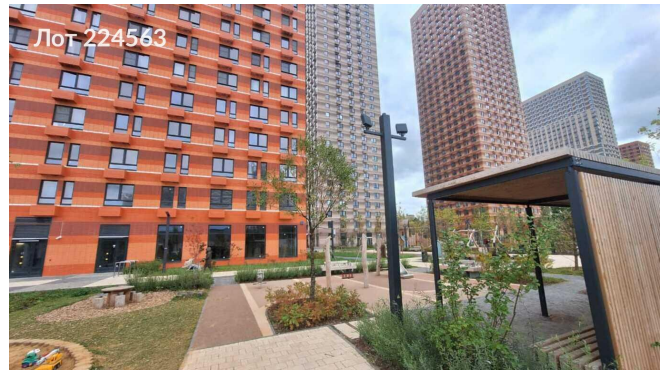

Сдается в аренду коммерческая недвижимость, Россия, Москва, 2-й Нагатинский проезд, 2/3 — Россия, Москва, 2-й Нагатинский проезд, 2/3

Объявление:	#224563
Заголовок:	Сдается в аренду коммерческая недвижимость, Россия, Москва, 2-й Нагатинский проезд, 2/3
Тип объекта:	ПСН
Адрес:	Россия, Москва, 2-й Нагатинский проезд, 2/3
Цена:	350 000 /мес
Описание:	<p>Сдается нежилое помещение свободного назначения в современном жилом комплексе "Второй Нагатинский" . Объект расположен на первом этаже с отдельными входами со двора (два входа).</p> <p>Помещение имеет открытую планировку, витринное остекление и высокие потолки более 4 -х метров, что создаёт ощущение простора и комфорта. В наличии два входа и две мокрые точки, что значительно упрощает использование пространства для различных видов деятельности. Расположение объекта весьма удобное: всего 15 минут пешком до станций метро Нагатинская и Коломенская. В окружении находятся известные места, такие как парк имени Ю. М. Лужкова, музей-заповедник "Коломенское" и Нагатинская набережная. Здесь также расположен спортивный комплекс "КАНТ", где в зимний период работают горнолыжные трассы, а летом — верёвочный парк. Это создаёт отличные возможности для привлечения клиентов и создания уникального бизнеса.</p> <p>Оперативный показ и быстрый выход на сделку.</p>
Площадь:	133.6 м
Параметры:	133.6 м этаж 1 этажность 33 Нагатинская · 15 мин пешком
До метро:	15 мин (пешком)
Этаж:	1 из 33
Тип сделки:	Аренда
Тип недвижимости:	Коммерческая
Возможное назначение:	Аггау
Путь до метро:	Пешком
Время до метро:	15 мин.
Метро:	Нагатинская
Этажей:	33
Общая площадь:	133.6 м2
Предоплата:	1 месяц
Залог:	100 %
Залог тип:	%
Срок аренды:	длительный срок
Высота потолков:	5 м.
Отопление:	Центральное

Фото 16

Фото 17

Фото 18

Фото 19

Фото 20

Фото 21

Фото 22

Фото 23