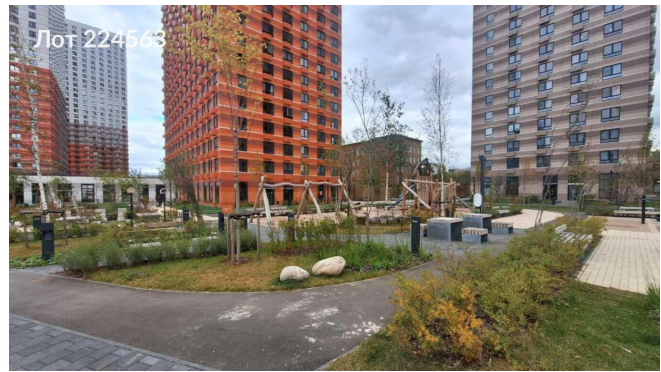

Сдается в аренду коммерческая недвижимость, Россия, Москва, 2-й Нагатинский проезд, 2/3 — Россия, Москва, 2-й Нагатинский проезд, 2/3

Объявление:	#224563
Заголовок:	Сдается в аренду коммерческая недвижимость, Россия, Москва, 2-й Нагатинский проезд, 2/3
Тип объекта:	ПСН
Адрес:	Россия, Москва, 2-й Нагатинский проезд, 2/3
Цена:	350 000 /мес
Описание:	<p>Сдается нежилое помещение свободного назначения в современном жилом комплексе "Второй Нагатинский" . Объект расположен на первом этаже с отдельными входами со двора (два входа).</p> <p>Помещение имеет открытую планировку, витринное остекление и высокие потолки более 4 -х метров, что создаёт ощущение простора и комфорта. В наличии два входа и две мокрые точки, что значительно упрощает использование пространства для различных видов деятельности. Расположение объекта весьма удобное: всего 15 минут пешком до станций метро Нагатинская и Коломенская. В окружении находятся известные места, такие как парк имени Ю. М. Лужкова, музей-заповедник "Коломенское" и Нагатинская набережная. Здесь также расположен спортивный комплекс "КАНТ", где в зимний период работают горнолыжные трассы, а летом — верёвочный парк. Это создаёт отличные возможности для привлечения клиентов и создания уникального бизнеса.</p> <p>Оперативный показ и быстрый выход на сделку.</p>
Площадь:	133.6 м
Параметры:	133.6 м этаж 1 этажность 33 Нагатинская · 15 мин пешком
До метро:	15 мин (пешком)
Этаж:	1 из 33
Тип сделки:	Аренда
Тип недвижимости:	Коммерческая
Возможное назначение:	Аггау
Путь до метро:	Пешком
Время до метро:	15 мин.
Метро:	Нагатинская
Этажей:	33
Общая площадь:	133.6 м2
Предоплата:	1 месяц
Залог:	100 %
Залог тип:	%
Срок аренды:	длительный срок
Высота потолков:	5 м.
Отопление:	Центральное

Фотографии объекта

Фото 1

Фото 2

Фото 3

Фото 4

Фото 5

Фото 6

Фото 7

Фото 16

Фото 17

Фото 18

Фото 19

Фото 20

Фото 21

Фото 22

Фото 23