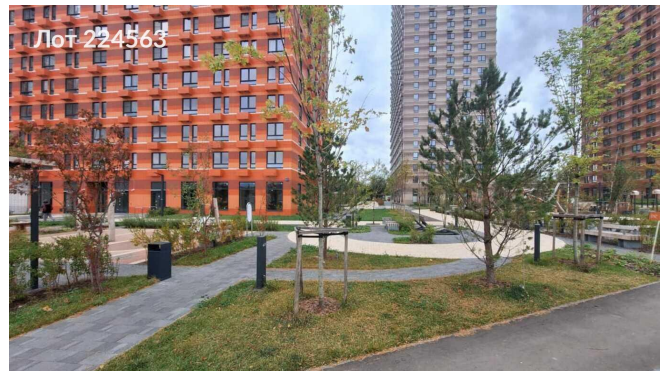

Сдается в аренду коммерческая недвижимость, Россия, Москва, 2-й Нагатинский проезд, 2/3 — Россия, Москва, 2-й Нагатинский проезд, 2/3

Объявление:	#224563
Заголовок:	Сдается в аренду коммерческая недвижимость, Россия, Москва, 2-й Нагатинский проезд, 2/3
Тип объекта:	ПСН
Адрес:	Россия, Москва, 2-й Нагатинский проезд, 2/3
Цена:	350 000 /мес
Описание:	<p>Сдается нежилое помещение свободного назначения в современном жилом комплексе "Второй Нагатинский" . Объект расположен на первом этаже с отдельными входами со двора (два входа).</p> <p>Помещение имеет открытую планировку, витринное остекление и высокие потолки более 4 -х метров, что создаёт ощущение простора и комфорта. В наличии два входа и две мокрые точки, что значительно упрощает использование пространства для различных видов деятельности. Расположение объекта весьма удобное: всего 15 минут пешком до станций метро Нагатинская и Коломенская. В окружении находятся известные места, такие как парк имени Ю. М. Лужкова, музей-заповедник "Коломенское" и Нагатинская набережная. Здесь также расположен спортивный комплекс "КАНТ", где в зимний период работают горнолыжные трассы, а летом — верёвочный парк. Это создаёт отличные возможности для привлечения клиентов и создания уникального бизнеса.</p> <p>Оперативный показ и быстрый выход на сделку.</p>
Площадь:	133.6 м
Параметры:	133.6 м этаж 1 этажность 33 Нагатинская · 15 мин пешком
До метро:	15 мин (пешком)
Этаж:	1 из 33
Тип сделки:	Аренда
Тип недвижимости:	Коммерческая
Возможное назначение:	Аггау
Путь до метро:	Пешком
Время до метро:	15 мин.
Метро:	Нагатинская
Этажей:	33
Общая площадь:	133.6 м2
Предоплата:	1 месяц
Залог:	100 %
Залог тип:	%
Срок аренды:	длительный срок
Высота потолков:	5 м.
Отопление:	Центральное

Фотографии объекта

Фото 1

Фото 2

Фото 3

Фото 4

Фото 5

Фото 6

Фото 7

Фото 8

Фото 9

Фото 10

Фото 11

Фото 12

Фото 13

Фото 14

Фото 15

Фото 16

Фото 17

Фото 18

Фото 19

Фото 20

Фото 21

Фото 22

Фото 23