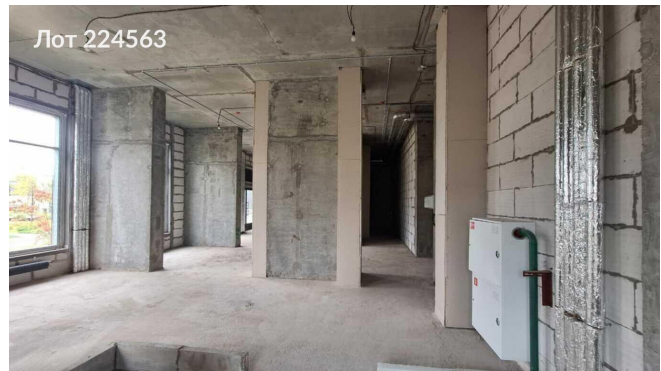

Сдается в аренду коммерческая недвижимость, Россия, Москва, 2-й Нагатинский проезд, 2/3 — Россия, Москва, 2-й Нагатинский проезд, 2/3

Объявление:	#224563
Заголовок:	Сдается в аренду коммерческая недвижимость, Россия, Москва, 2-й Нагатинский проезд, 2/3
Тип объекта:	ПСН
Адрес:	Россия, Москва, 2-й Нагатинский проезд, 2/3
Цена:	350 000 /мес
Описание:	<p>Сдается нежилое помещение свободного назначения в современном жилом комплексе "Второй Нагатинский" . Объект расположен на первом этаже с отдельными входами со двора (два входа).</p> <p>Помещение имеет открытую планировку, витринное остекление и высокие потолки более 4 -х метров, что создаёт ощущение простора и комфорта. В наличии два входа и две мокрые точки, что значительно упрощает использование пространства для различных видов деятельности. Расположение объекта весьма удобное: всего 15 минут пешком до станций метро Нагатинская и Коломенская. В окружении находятся известные места, такие как парк имени Ю. М. Лужкова, музей-заповедник "Коломенское" и Нагатинская набережная. Здесь также расположен спортивный комплекс "КАНТ", где в зимний период работают горнолыжные трассы, а летом — верёвочный парк. Это создаёт отличные возможности для привлечения клиентов и создания уникального бизнеса.</p> <p>Оперативный показ и быстрый выход на сделку.</p>
Площадь:	133.6 м
Параметры:	133.6 м этаж 1 этажность 33 Нагатинская · 15 мин пешком
До метро:	15 мин (пешком)
Этаж:	1 из 33
Тип сделки:	Аренда
Тип недвижимости:	Коммерческая
Возможное назначение:	Аггау
Путь до метро:	Пешком
Время до метро:	15 мин.
Метро:	Нагатинская
Этажей:	33
Общая площадь:	133.6 м2
Предоплата:	1 месяц
Залог:	100 %
Залог тип:	%
Срок аренды:	длительный срок
Высота потолков:	5 м.
Отопление:	Центральное

Фото 8

Фото 9

Фото 10

Фото 11

Фото 12

Фото 13

Фото 14

Фото 15