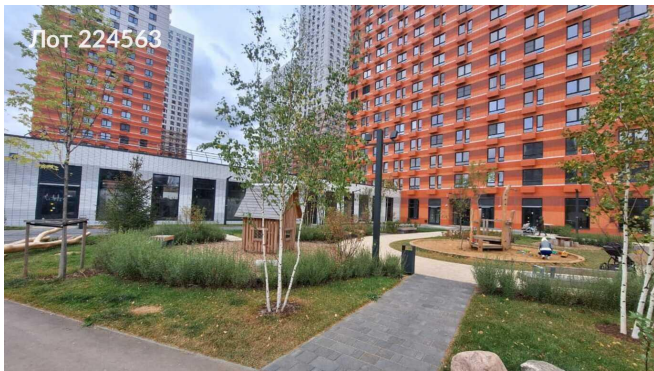

Сдается в аренду коммерческая недвижимость, Россия, Москва, 2-й Нагатинский проезд, 2/3 — Россия, Москва, 2-й Нагатинский проезд, 2/3

Объявление:	#224563
Заголовок:	Сдается в аренду коммерческая недвижимость, Россия, Москва, 2-й Нагатинский проезд, 2/3
Тип объекта:	ПСН
Адрес:	Россия, Москва, 2-й Нагатинский проезд, 2/3
Цена:	350 000 /мес
Описание:	<p>Сдается нежилое помещение свободного назначения в современном жилом комплексе "Второй Нагатинский" . Объект расположен на первом этаже с отдельными входами со двора (два входа).</p> <p>Помещение имеет открытую планировку, витринное остекление и высокие потолки более 4 -х метров, что создаёт ощущение простора и комфорта. В наличии два входа и две мокрые точки, что значительно упрощает использование пространства для различных видов деятельности. Расположение объекта весьма удобное: всего 15 минут пешком до станций метро Нагатинская и Коломенская. В окружении находятся известные места, такие как парк имени Ю. М. Лужкова, музей-заповедник "Коломенское" и Нагатинская набережная. Здесь также расположен спортивный комплекс "КАНТ", где в зимний период работают горнолыжные трассы, а летом — верёвочный парк. Это создаёт отличные возможности для привлечения клиентов и создания уникального бизнеса.</p> <p>Оперативный показ и быстрый выход на сделку.</p>
Площадь:	133.6 м
Параметры:	133.6 м этаж 1 этажность 33 Нагатинская · 15 мин пешком
До метро:	15 мин (пешком)
Этаж:	1 из 33
Тип сделки:	Аренда
Тип недвижимости:	Коммерческая
Возможное назначение:	Аггау
Путь до метро:	Пешком
Время до метро:	15 мин.
Метро:	Нагатинская
Этажей:	33
Общая площадь:	133.6 м2
Предоплата:	1 месяц
Залог:	100 %
Залог тип:	%
Срок аренды:	длительный срок
Высота потолков:	5 м.
Отопление:	Центральное

Фотографии объекта

Фото 1

Фото 2

Фото 3

Фото 4

Фото 5

Фото 6

Фото 7

Фото 24

Фото 25

Фото 26

Фото 27

Фото 28

Фото 29

Фото 30