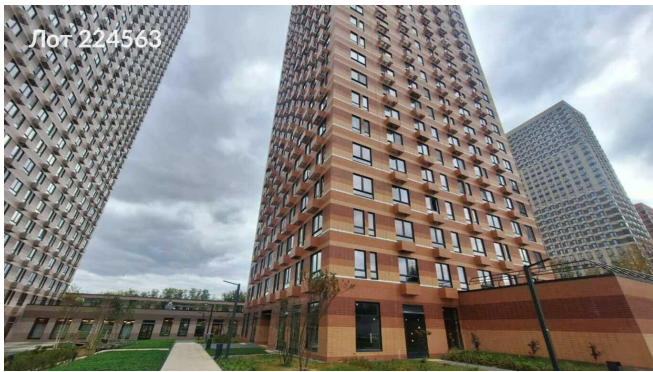

Сдается в аренду коммерческая недвижимость, Россия, Москва, 2-й Нагатинский проезд, 2/3 — Россия, Москва, 2-й Нагатинский проезд, 2/3

Объявление:	#224563
Заголовок:	Сдается в аренду коммерческая недвижимость, Россия, Москва, 2-й Нагатинский проезд, 2/3
Тип объекта:	ПСН
Адрес:	Россия, Москва, 2-й Нагатинский проезд, 2/3
Цена:	350 000 /мес
Описание:	<p>Сдается нежилое помещение свободного назначения в современном жилом комплексе "Второй Нагатинский" . Объект расположен на первом этаже с отдельными входами со двора (два входа).</p> <p>Помещение имеет открытую планировку, витринное остекление и высокие потолки более 4 -х метров, что создаёт ощущение простора и комфорта. В наличии два входа и две мокрые точки, что значительно упрощает использование пространства для различных видов деятельности. Расположение объекта весьма удобное: всего 15 минут пешком до станций метро Нагатинская и Коломенская. В окружении находятся известные места, такие как парк имени Ю. М. Лужкова, музей-заповедник "Коломенское" и Нагатинская набережная. Здесь также расположен спортивный комплекс "КАНТ", где в зимний период работают горнолыжные трассы, а летом — верёвочный парк. Это создаёт отличные возможности для привлечения клиентов и создания уникального бизнеса.</p> <p>Оперативный показ и быстрый выход на сделку.</p>
Площадь:	133.6 м
Параметры:	133.6 м этаж 1 этажность 33 Нагатинская · 15 мин пешком
До метро:	15 мин (пешком)
Этаж:	1 из 33
Тип сделки:	Аренда
Тип недвижимости:	Коммерческая
Возможное назначение:	Аггау
Путь до метро:	Пешком
Время до метро:	15 мин.
Метро:	Нагатинская
Этажей:	33
Общая площадь:	133.6 м2
Предоплата:	1 месяц
Залог:	100 %
Залог тип:	%
Срок аренды:	длительный срок
Высота потолков:	5 м.
Отопление:	Центральное

Фотографии объекта

Фото 1

Фото 2

Фото 3

Фото 4

Фото 5

Фото 6

Фото 7

Фото 8

Фото 9

Фото 10

Фото 11

Фото 12

Фото 13

Фото 14

Фото 15

Фото 16

Фото 17

Фото 18

Фото 19

Фото 20

Фото 21

Фото 22

Фото 23