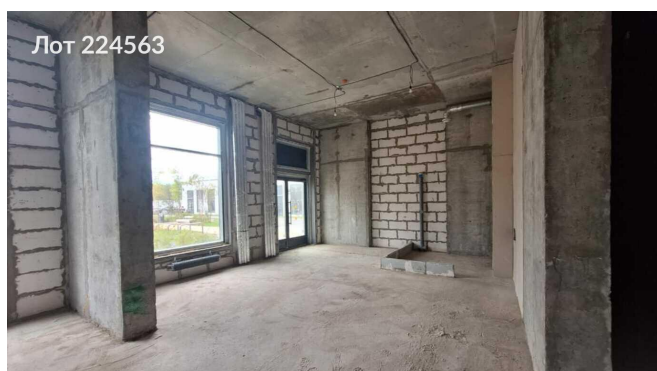

Сдается в аренду коммерческая недвижимость, Россия, Москва, 2-й Нагатинский проезд, 2/3 — Россия, Москва, 2-й Нагатинский проезд, 2/3

Объявление:	#224563
Заголовок:	Сдается в аренду коммерческая недвижимость, Россия, Москва, 2-й Нагатинский проезд, 2/3
Тип объекта:	ПСН
Адрес:	Россия, Москва, 2-й Нагатинский проезд, 2/3
Цена:	350 000 /мес
Описание:	<p>Сдается нежилое помещение свободного назначения в современном жилом комплексе "Второй Нагатинский" . Объект расположен на первом этаже с отдельными входами со двора (два входа).</p> <p>Помещение имеет открытую планировку, витринное остекление и высокие потолки более 4 -х метров, что создаёт ощущение простора и комфорта. В наличии два входа и две мокрые точки, что значительно упрощает использование пространства для различных видов деятельности. Расположение объекта весьма удобное: всего 15 минут пешком до станций метро Нагатинская и Коломенская. В окружении находятся известные места, такие как парк имени Ю. М. Лужкова, музей-заповедник "Коломенское" и Нагатинская набережная. Здесь также расположен спортивный комплекс "КАНТ", где в зимний период работают горнолыжные трассы, а летом — верёвочный парк. Это создаёт отличные возможности для привлечения клиентов и создания уникального бизнеса.</p> <p>Оперативный показ и быстрый выход на сделку.</p>
Площадь:	133.6 м
Параметры:	133.6 м этаж 1 этажность 33 Нагатинская · 15 мин пешком
До метро:	15 мин (пешком)
Этаж:	1 из 33
Тип сделки:	Аренда
Тип недвижимости:	Коммерческая
Возможное назначение:	Аггау
Путь до метро:	Пешком
Время до метро:	15 мин.
Метро:	Нагатинская
Этажей:	33
Общая площадь:	133.6 м2
Предоплата:	1 месяц
Залог:	100 %
Залог тип:	%
Срок аренды:	длительный срок
Высота потолков:	5 м.
Отопление:	Центральное

Фотографии объекта

Фото 1

Фото 2

Фото 3

Фото 4

Фото 5

Фото 6

Фото 7