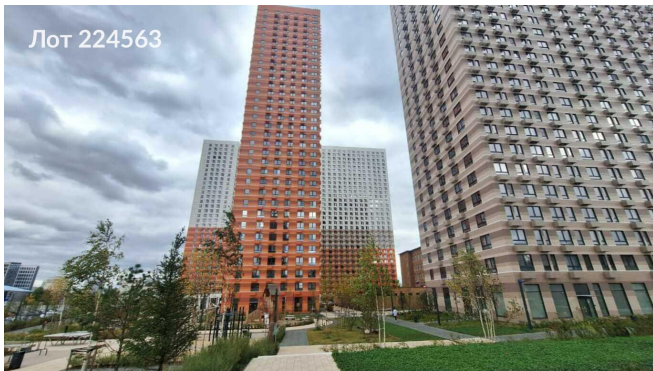

Сдается в аренду коммерческая недвижимость, Россия, Москва, 2-й Нагатинский проезд, 2/3 — Россия, Москва, 2-й Нагатинский проезд, 2/3

Объявление:	#224563
Заголовок:	Сдается в аренду коммерческая недвижимость, Россия, Москва, 2-й Нагатинский проезд, 2/3
Тип объекта:	ПСН
Адрес:	Россия, Москва, 2-й Нагатинский проезд, 2/3
Цена:	350 000 /мес
Описание:	<p>Сдается нежилое помещение свободного назначения в современном жилом комплексе "Второй Нагатинский" . Объект расположен на первом этаже с отдельными входами со двора (два входа).</p> <p>Помещение имеет открытую планировку, витринное остекление и высокие потолки более 4 -х метров, что создаёт ощущение простора и комфорта. В наличии два входа и две мокрые точки, что значительно упрощает использование пространства для различных видов деятельности. Расположение объекта весьма удобное: всего 15 минут пешком до станций метро Нагатинская и Коломенская. В окружении находятся известные места, такие как парк имени Ю. М. Лужкова, музей-заповедник "Коломенское" и Нагатинская набережная. Здесь также расположен спортивный комплекс "КАНТ", где в зимний период работают горнолыжные трассы, а летом — верёвочный парк. Это создаёт отличные возможности для привлечения клиентов и создания уникального бизнеса.</p> <p>Оперативный показ и быстрый выход на сделку.</p>
Площадь:	133.6 м
Параметры:	133.6 м этаж 1 этажность 33 Нагатинская · 15 мин пешком
До метро:	15 мин (пешком)
Этаж:	1 из 33
Тип сделки:	Аренда
Тип недвижимости:	Коммерческая
Возможное назначение:	Аггау
Путь до метро:	Пешком
Время до метро:	15 мин.
Метро:	Нагатинская
Этажей:	33
Общая площадь:	133.6 м2
Предоплата:	1 месяц
Залог:	100 %
Залог тип:	%
Срок аренды:	длительный срок
Высота потолков:	5 м.
Отопление:	Центральное

Фото 8

Фото 9

Фото 10

Фото 11

Фото 12

Фото 13

Фото 14

Фото 15

Фото 16

Фото 17

Фото 18

Фото 19

Фото 20

Фото 21

Фото 22

Фото 23