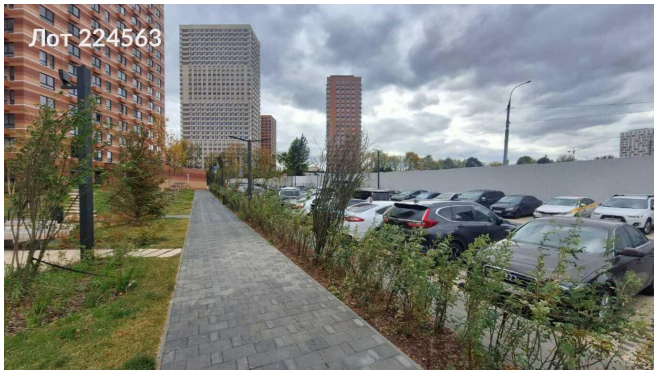

Сдается в аренду коммерческая недвижимость, Россия, Москва, 2-й Нагатинский проезд, 2/3 — Россия, Москва, 2-й Нагатинский проезд, 2/3

Объявление:	#224563
Заголовок:	Сдается в аренду коммерческая недвижимость, Россия, Москва, 2-й Нагатинский проезд, 2/3
Тип объекта:	ПСН
Адрес:	Россия, Москва, 2-й Нагатинский проезд, 2/3
Цена:	350 000 /мес
Описание:	<p>Сдается нежилое помещение свободного назначения в современном жилом комплексе "Второй Нагатинский" . Объект расположен на первом этаже с отдельными входами со двора (два входа).</p> <p>Помещение имеет открытую планировку, витринное остекление и высокие потолки более 4 -х метров, что создаёт ощущение простора и комфорта. В наличии два входа и две мокрые точки, что значительно упрощает использование пространства для различных видов деятельности. Расположение объекта весьма удобное: всего 15 минут пешком до станций метро Нагатинская и Коломенская. В окружении находятся известные места, такие как парк имени Ю. М. Лужкова, музей-заповедник "Коломенское" и Нагатинская набережная. Здесь также расположен спортивный комплекс "КАНТ", где в зимний период работают горнолыжные трассы, а летом — верёвочный парк. Это создаёт отличные возможности для привлечения клиентов и создания уникального бизнеса.</p> <p>Оперативный показ и быстрый выход на сделку.</p>
Площадь:	133.6 м
Параметры:	133.6 м этаж 1 этажность 33 Нагатинская · 15 мин пешком
До метро:	15 мин (пешком)
Этаж:	1 из 33
Тип сделки:	Аренда
Тип недвижимости:	Коммерческая
Возможное назначение:	Аггау
Путь до метро:	Пешком
Время до метро:	15 мин.
Метро:	Нагатинская
Этажей:	33
Общая площадь:	133.6 м2
Предоплата:	1 месяц
Залог:	100 %
Залог тип:	%
Срок аренды:	длительный срок
Высота потолков:	5 м.
Отопление:	Центральное

Фотографии объекта

Фото 1

Фото 2

Фото 3

Фото 4

Фото 5

Фото 6

Фото 7

Фото 24

Фото 25

Фото 26

Фото 27

Фото 28

Фото 29

Фото 30