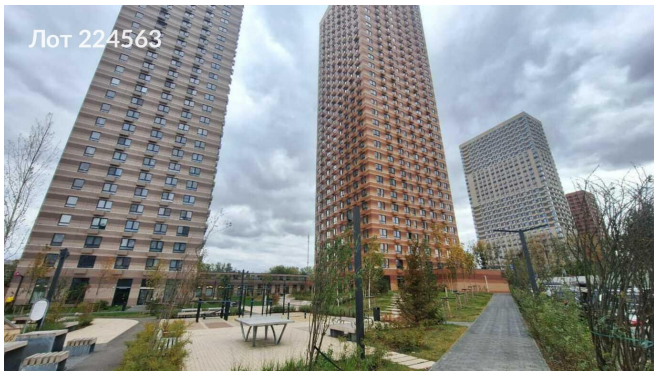

Сдается в аренду коммерческая недвижимость, Россия, Москва, 2-й Нагатинский проезд, 2/3 — Россия, Москва, 2-й Нагатинский проезд, 2/3

Объявление:	#224563
Заголовок:	Сдается в аренду коммерческая недвижимость, Россия, Москва, 2-й Нагатинский проезд, 2/3
Тип объекта:	ПСН
Адрес:	Россия, Москва, 2-й Нагатинский проезд, 2/3
Цена:	350 000 /мес
Описание:	<p>Сдается нежилое помещение свободного назначения в современном жилом комплексе "Второй Нагатинский" . Объект расположен на первом этаже с отдельными входами со двора (два входа).</p> <p>Помещение имеет открытую планировку, витринное остекление и высокие потолки более 4 -х метров, что создаёт ощущение простора и комфорта. В наличии два входа и две мокрые точки, что значительно упрощает использование пространства для различных видов деятельности. Расположение объекта весьма удобное: всего 15 минут пешком до станций метро Нагатинская и Коломенская. В окружении находятся известные места, такие как парк имени Ю. М. Лужкова, музей-заповедник "Коломенское" и Нагатинская набережная. Здесь также расположен спортивный комплекс "КАНТ", где в зимний период работают горнолыжные трассы, а летом — верёвочный парк. Это создаёт отличные возможности для привлечения клиентов и создания уникального бизнеса.</p> <p>Оперативный показ и быстрый выход на сделку.</p>
Площадь:	133.6 м
Параметры:	133.6 м этаж 1 этажность 33 Нагатинская · 15 мин пешком
До метро:	15 мин (пешком)
Этаж:	1 из 33
Тип сделки:	Аренда
Тип недвижимости:	Коммерческая
Возможное назначение:	Аггау
Путь до метро:	Пешком
Время до метро:	15 мин.
Метро:	Нагатинская
Этажей:	33
Общая площадь:	133.6 м2
Предоплата:	1 месяц
Залог:	100 %
Залог тип:	%
Срок аренды:	длительный срок
Высота потолков:	5 м.
Отопление:	Центральное

Фотографии объекта

Фото 1

Фото 2

Фото 3

Фото 4

Фото 5

Фото 6

Фото 7

Фото 16

Фото 17

Фото 18

Фото 19

Фото 20

Фото 21

Фото 22

Фото 23

Фото 24

Фото 25

Фото 26

Фото 27

Фото 28

Фото 29

Фото 30