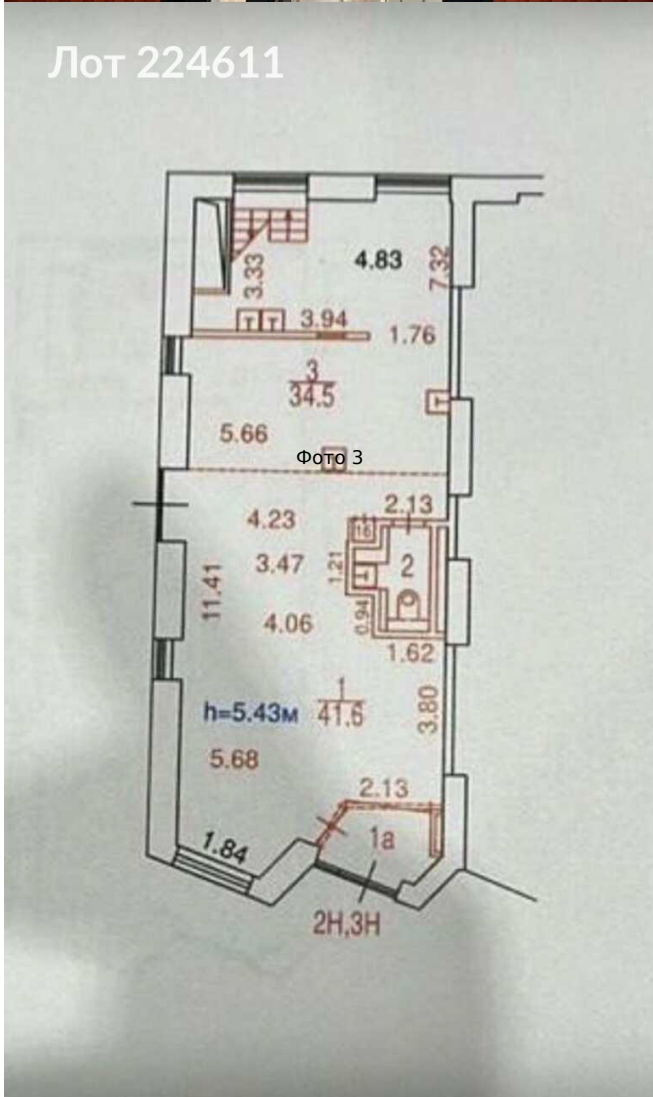

Фотографии объекта