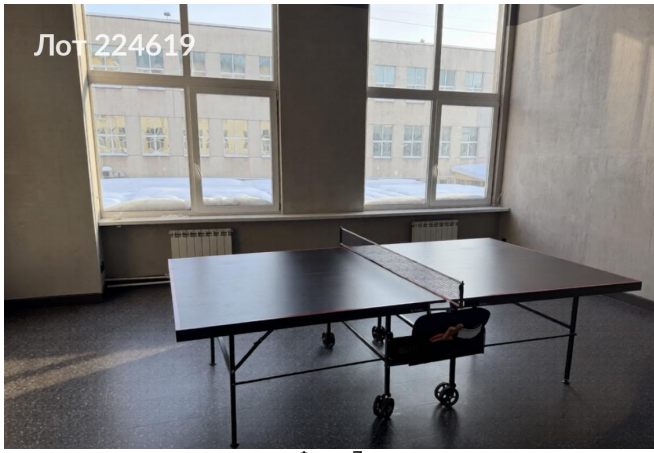

# Сдается в аренду коммерческая недвижимость, Россия, Москва, Дмитровское шоссе, 60А — Россия, Москва, Дмитровское шоссе, 60А

Объявление:	#224619
Заголовок:	Сдается в аренду коммерческая недвижимость, Россия, Москва, Дмитровское шоссе, 60А
Тип объекта:	Офис
Адрес:	Россия, Москва, Дмитровское шоссе, 60А
Цена:	3 474 400 /мес
Описание:	Предлагается офисное помещение площадью 2 605,8 квадратных метров с высокими потолками, расположенное в современном бизнес-центре класса В.Объект находится в престижном районе с развитой транспортной инфраструктурой: в непосредственной близости (1 минута) от Дмитровского шоссе; в шаговой доступности (6 минут) от станции метро Верхние Лихоборы; в 14 минутах от станции Московского центрального кольца Окружная.
Площадь:	2 605.8 м
Параметры:	2 605.8 м этаж 2 этажность 4 Верхние Лихоборы · 6 мин пешком
До метро:	6 мин (пешком)
Этаж:	2 из 4
Тип сделки:	Аренда
Тип недвижимости:	Коммерческая
Путь до метро:	Пешком
Время до метро:	6 мин.
Метро:	Верхние Лихоборы
Этажей:	4
Состояние:	Офисная отделка
Общая площадь:	2605.8 м2
Предоплата:	1 месяц
Залог:	100 %
Залог тип:	%
Срок аренды:	длительный срок
Высота потолков:	4 м.
Отопление:	Центральное
Вентиляция:	Приточная
Кондиционирование:	Центральное
Тип парковки:	Наземная
Пожаротушение:	Сигнализация
Аптека:	Да
Банкомат:	Да
Буфет:	Да
Минимаркет:	Да
Конференц-зал:	Да
Кафе:	Да

## Фотографии объекта

Фото 1

Фото 2

Фото 3

Фото 4

Фото 5

Фото 6

Фото 7