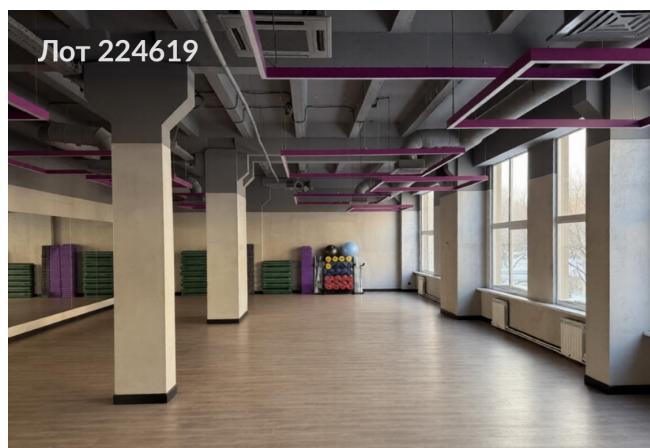

Фотографии объекта

Фото 2