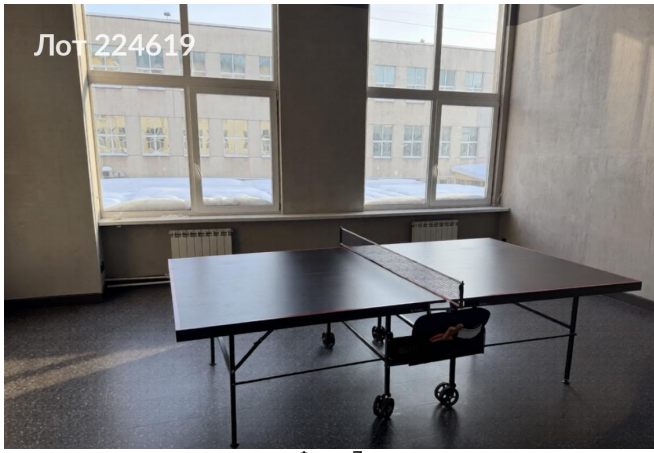

Сдается в аренду коммерческая недвижимость, Россия, Москва, Дмитровское шоссе, 60А — Россия, Москва, Дмитровское шоссе, 60А

Объявление:	#224619
Заголовок:	Сдается в аренду коммерческая недвижимость, Россия, Москва, Дмитровское шоссе, 60А
Тип объекта:	Офис
Адрес:	Россия, Москва, Дмитровское шоссе, 60А
Цена:	3 474 400 /мес
Описание:	Предлагается офисное помещение площадью 2 605,8 квадратных метров с высокими потолками, расположенное в современном бизнес-центре класса В.Объект находится в престижном районе с развитой транспортной инфраструктурой: в непосредственной близости (1 минута) от Дмитровского шоссе; в шаговой доступности (6 минут) от станции метро Верхние Лихоборы; в 14 минутах от станции Московского центрального кольца Окружная.
Площадь:	2 605.8 м
Параметры:	2 605.8 м этаж 2 этажность 4 Верхние Лихоборы · 6 мин пешком
До метро:	6 мин (пешком)
Этаж:	2 из 4
Тип сделки:	Аренда
Тип недвижимости:	Коммерческая
Путь до метро:	Пешком
Время до метро:	6 мин.
Метро:	Верхние Лихоборы
Этажей:	4
Состояние:	Офисная отделка
Общая площадь:	2605.8 м2
Предоплата:	1 месяц
Залог:	100 %
Залог тип:	%
Срок аренды:	длительный срок
Высота потолков:	4 м.
Отопление:	Центральное
Вентиляция:	Приточная
Кондиционирование:	Центральное
Тип парковки:	Наземная
Пожаротушение:	Сигнализация
Аптека:	Да
Банкомат:	Да
Буфет:	Да
Минимаркет:	Да
Конференц-зал:	Да
Кафе:	Да

Фотографии объекта

Фото 1

Фото 2

Фото 3

Фото 4

Фото 5

Фото 6

Фото 7