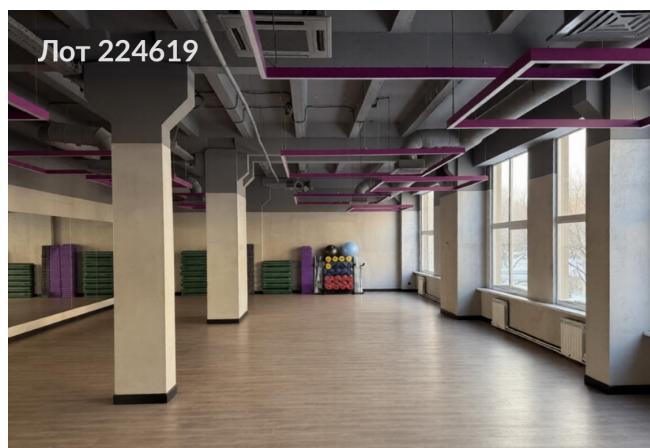

# Сдается в аренду коммерческая недвижимость, Россия, Москва, Дмитровское шоссе, 60А — Россия, Москва, Дмитровское шоссе, 60А

Объявление:	#224619
Заголовок:	Сдается в аренду коммерческая недвижимость, Россия, Москва, Дмитровское шоссе, 60А
Тип объекта:	Офис
Адрес:	Россия, Москва, Дмитровское шоссе, 60А
Цена:	3 474 400 /мес
Описание:	Предлагается офисное помещение площадью 2 605,8 квадратных метров с высокими потолками, расположенное в современном бизнес-центре класса В.Объект находится в престижном районе с развитой транспортной инфраструктурой: в непосредственной близости (1 минута) от Дмитровского шоссе; в шаговой доступности (6 минут) от станции метро Верхние Лихоборы; в 14 минутах от станции Московского центрального кольца Окружная.
Площадь:	2 605.8 м
Параметры:	2 605.8 м этаж 2 этажность 4 Верхние Лихоборы · 6 мин пешком
До метро:	6 мин (пешком)
Этаж:	2 из 4
Тип сделки:	Аренда
Тип недвижимости:	Коммерческая
Путь до метро:	Пешком
Время до метро:	6 мин.
Метро:	Верхние Лихоборы
Этажей:	4
Состояние:	Офисная отделка
Общая площадь:	2605.8 м2
Предоплата:	1 месяц
Залог:	100 %
Залог тип:	%
Срок аренды:	длительный срок
Высота потолков:	4 м.
Отопление:	Центральное
Вентиляция:	Приточная
Кондиционирование:	Центральное
Тип парковки:	Наземная
Пожаротушение:	Сигнализация
Аптека:	Да
Банкомат:	Да
Буфет:	Да
Минимаркет:	Да
Конференц-зал:	Да
Кафе:	Да

## Фотографии объекта

Фото 1

Фото 2

Фото 3

Фото 4

Фото 5

Фото 6

Фото 7