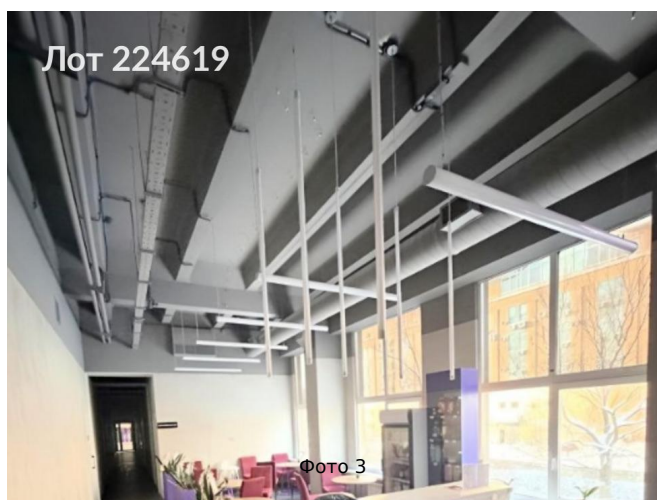

# Сдается в аренду коммерческая недвижимость, Россия, Москва, Дмитровское шоссе, 60А — Россия, Москва, Дмитровское шоссе, 60А

Объявление:	#224619
Заголовок:	Сдается в аренду коммерческая недвижимость, Россия, Москва, Дмитровское шоссе, 60А
Тип объекта:	Офис
Адрес:	Россия, Москва, Дмитровское шоссе, 60А
Цена:	3 474 400 /мес
Описание:	Предлагается офисное помещение площадью 2 605,8 квадратных метров с высокими потолками, расположенное в современном бизнес-центре класса В.Объект находится в престижном районе с развитой транспортной инфраструктурой: в непосредственной близости (1 минута) от Дмитровского шоссе; в шаговой доступности (6 минут) от станции метро Верхние Лихоборы; в 14 минутах от станции Московского центрального кольца Окружная.
Площадь:	2 605.8 м
Параметры:	2 605.8 м этаж 2 этажность 4 Верхние Лихоборы · 6 мин пешком
До метро:	6 мин (пешком)
Этаж:	2 из 4
Тип сделки:	Аренда
Тип недвижимости:	Коммерческая
Путь до метро:	Пешком
Время до метро:	6 мин.
Метро:	Верхние Лихоборы
Этажей:	4
Состояние:	Офисная отделка
Общая площадь:	2605.8 м2
Предоплата:	1 месяц
Залог:	100 %
Залог тип:	%
Срок аренды:	длительный срок
Высота потолков:	4 м.
Отопление:	Центральное
Вентиляция:	Приточная
Кондиционирование:	Центральное
Тип парковки:	Наземная
Пожаротушение:	Сигнализация
Аптека:	Да
Банкомат:	Да
Буфет:	Да
Минимаркет:	Да
Конференц-зал:	Да
Кафе:	Да

Гостиница:	Да
Парк:	Да
Салон красоты:	Да
Столовая:	Да
Супермаркет:	Да
Фитнес-центр:	Да
Центральная рецепция:	Да
Тип здания:	Административное
Планировка:	смешанная
Стоимость парковки:	6100 р.
Класс здания:	В
Минимальный срок аренды:	11
Тип договора:	Прямая аренда
Вход:	Пропускная система
Период оплаты:	месяц
Форма налогообложения:	НДС включен
Электрическая мощность:	100 кВт

## Фотографии объекта

Фото 1

Фото 2

Фото 3

Фото 4

Фото 5

Фото 6

Фото 7