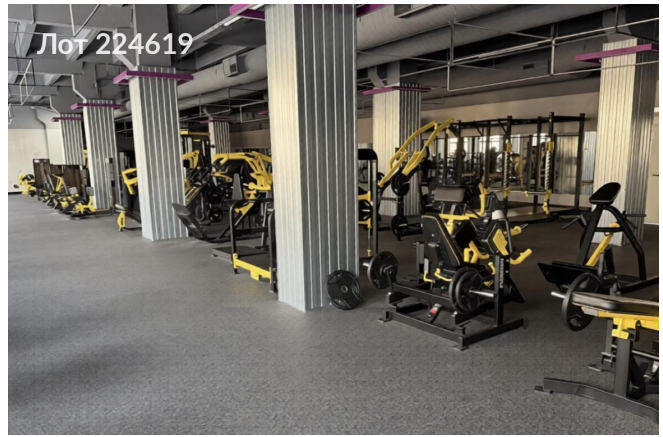

Гостиница:	Да
Парк:	Да
Салон красоты:	Да
Столовая:	Да
Супермаркет:	Да
Фитнес-центр:	Да
Центральная рецепция:	Да
Тип здания:	Административное
Планировка:	смешанная
Стоимость парковки:	6100 р.
Класс здания:	В
Минимальный срок аренды:	11
Тип договора:	Прямая аренда
Вход:	Пропускная система
Период оплаты:	месяц
Форма налогообложения:	НДС включен
Электрическая мощность:	100 кВт

Фотографии объекта

Фото 1

Фото 2

Фото 3

Фото 4

Фото 5

Фото 6

Фото 7