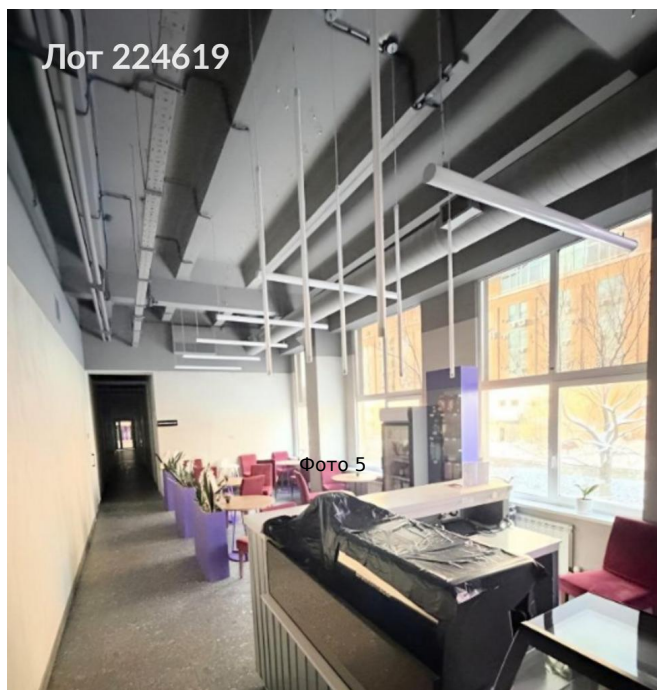

Сдается в аренду коммерческая недвижимость, Россия, Москва, Дмитровское шоссе, 60А — Россия, Москва, Дмитровское шоссе, 60А

Объявление:	#224619
Заголовок:	Сдается в аренду коммерческая недвижимость, Россия, Москва, Дмитровское шоссе, 60А
Тип объекта:	Офис
Адрес:	Россия, Москва, Дмитровское шоссе, 60А
Цена:	3 474 400 /мес
Описание:	Предлагается офисное помещение площадью 2 605,8 квадратных метров с высокими потолками, расположенное в современном бизнес-центре класса В.Объект находится в престижном районе с развитой транспортной инфраструктурой: в непосредственной близости (1 минута) от Дмитровского шоссе; в шаговой доступности (6 минут) от станции метро Верхние Лихоборы; в 14 минутах от станции Московского центрального кольца Окружная.
Площадь:	2 605.8 м
Параметры:	2 605.8 м этаж 2 этажность 4 Верхние Лихоборы · 6 мин пешком
До метро:	6 мин (пешком)
Этаж:	2 из 4
Тип сделки:	Аренда
Тип недвижимости:	Коммерческая
Путь до метро:	Пешком
Время до метро:	6 мин.
Метро:	Верхние Лихоборы
Этажей:	4
Состояние:	Офисная отделка
Общая площадь:	2605.8 м2
Предоплата:	1 месяц
Залог:	100 %
Залог тип:	%
Срок аренды:	длительный срок
Высота потолков:	4 м.
Отопление:	Центральное
Вентиляция:	Приточная
Кондиционирование:	Центральное
Тип парковки:	Наземная
Пожаротушение:	Сигнализация
Аптека:	Да
Банкомат:	Да
Буфет:	Да
Минимаркет:	Да
Конференц-зал:	Да
Кафе:	Да

Гостиница:	Да
Парк:	Да
Салон красоты:	Да
Столовая:	Да
Супермаркет:	Да
Фитнес-центр:	Да
Центральная рецепция:	Да
Тип здания:	Административное
Планировка:	смешанная
Стоимость парковки:	6100 р.
Класс здания:	В
Минимальный срок аренды:	11
Тип договора:	Прямая аренда
Вход:	Пропускная система
Период оплаты:	месяц
Форма налогообложения:	НДС включен
Электрическая мощность:	100 кВт

Фотографии объекта

Фото 1

Фото 2

Фото 3

Фото 4

Фото 5

Фото 6

Фото 7