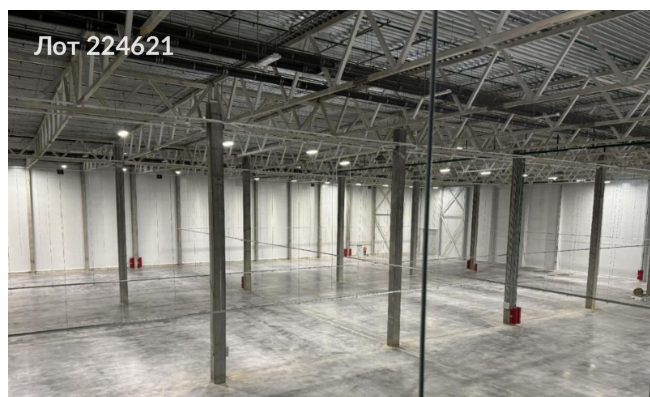

Фотографии объекта

Фото 2