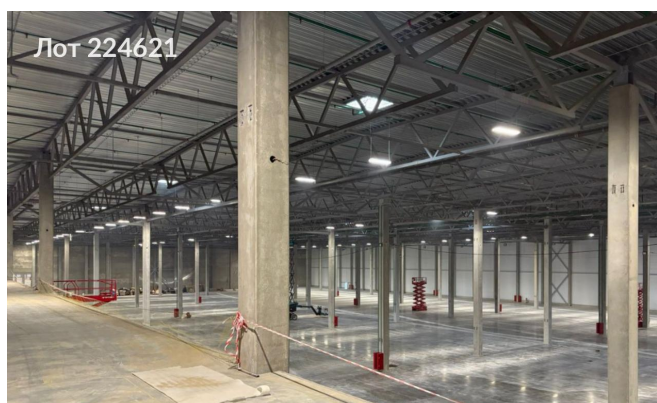

Фотографии объекта

Фото 3