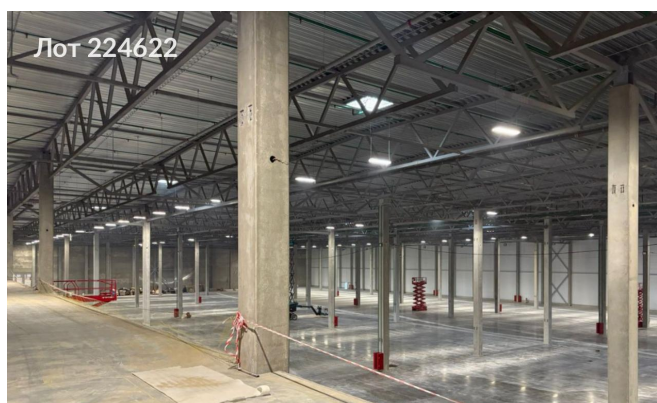

Фотографии объекта

Фото 3