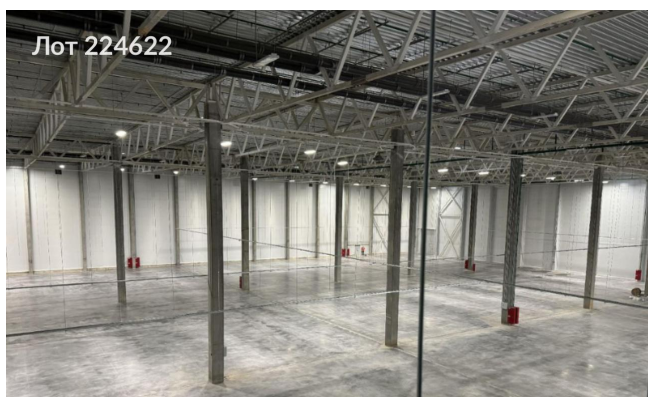

Объявление:	#224622
Заголовок:	Сдается в аренду коммерческая недвижимость, Россия, Московская область, Дмитровский муниципальный округ, посёлок Никольское, 2
Тип объекта:	ПСН
Адрес:	Россия, Московская область, Дмитровский муниципальный округ, посёлок Никольское, 2
Цена:	16 296 850 /мес
Описание:	Предлагается в аренду складское помещение . Высота помещения: 12,5 метров. Шаг колонн: 12 x 24 метра. Количество выездных ворот с рампой: 12. Погрузочно-разгрузочные доки: 217. Система пожаротушения: спринклерная.Огороженная охраняемая территория. Нагрузка на пол: 8 тонн на квадратный метр. Покрытие пола: бетон с антипылевым покрытием.
Площадь:	12 330.0 м
Параметры:	12 330.0 м этаж 1 этажность 3 Лобня · 15 мин транс.
До метро:	15 мин (транспортом)
Этаж:	1 из 3
Тип сделки:	Аренда
Тип недвижимости:	Коммерческая
Возможное назначение:	Производство, Склад
Путь до метро:	На автомобиле
Время до метро:	15 мин.
Метро:	Лобня
Этажей:	3
Общая площадь:	12330 м2
Предоплата:	1 месяц
Залог:	100 %
Залог тип:	%
Срок аренды:	длительный срок
Высота потолков:	12 м.
Отопление:	Автономное
Вентиляция:	Приточная
Кондиционирование:	Центральное
Пожаротушение:	Сигнализация
Тип здания:	Административное
Минимальный срок аренды:	11
Вход:	Отдельный с улицы
Тип договора:	Прямая аренда

## Фотографии объекта

Фото 1

Фото 2

Фото 3