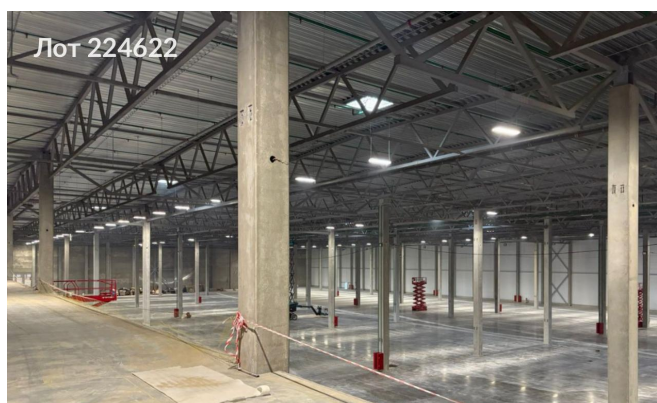

Объявление:	#224622
Заголовок:	Сдается в аренду коммерческая недвижимость, Россия, Московская область, Дмитровский муниципальный округ, посёлок Никольское, 2
Тип объекта:	ПСН
Адрес:	Россия, Московская область, Дмитровский муниципальный округ, посёлок Никольское, 2
Цена:	16 296 850 /мес
Описание:	Предлагается в аренду складское помещение . Высота помещения: 12,5 метров. Шаг колонн: 12 x 24 метра. Количество выездных ворот с рампой: 12. Погрузочно-разгрузочные доки: 217. Система пожаротушения: спринклерная.Огороженная охраняемая территория. Нагрузка на пол: 8 тонн на квадратный метр. Покрытие пола: бетон с антипылевым покрытием.
Площадь:	12 330.0 м
Параметры:	12 330.0 м этаж 1 этажность 3 Лобня · 15 мин транс.
До метро:	15 мин (транспортом)
Этаж:	1 из 3
Тип сделки:	Аренда
Тип недвижимости:	Коммерческая
Возможное назначение:	Производство, Склад
Путь до метро:	На автомобиле
Время до метро:	15 мин.
Метро:	Лобня
Этажей:	3
Общая площадь:	12330 м2
Предоплата:	1 месяц
Залог:	100 %
Залог тип:	%
Срок аренды:	длительный срок
Высота потолков:	12 м.
Отопление:	Автономное
Вентиляция:	Приточная
Кондиционирование:	Центральное
Пожаротушение:	Сигнализация
Тип здания:	Административное
Минимальный срок аренды:	11
Вход:	Отдельный с улицы
Тип договора:	Прямая аренда

## Фотографии объекта

Фото 1

Фото 2

Фото 3