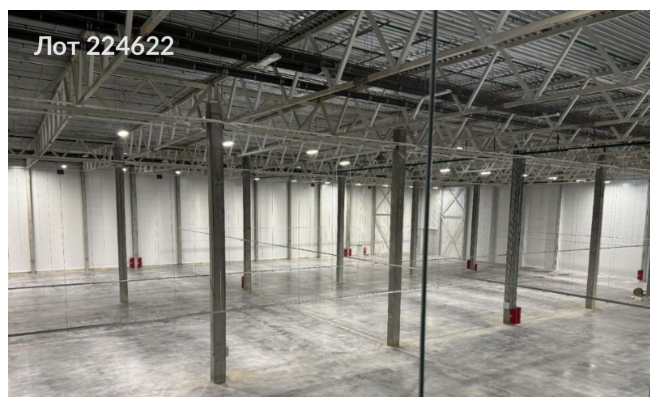

Фотографии объекта

Фото 2