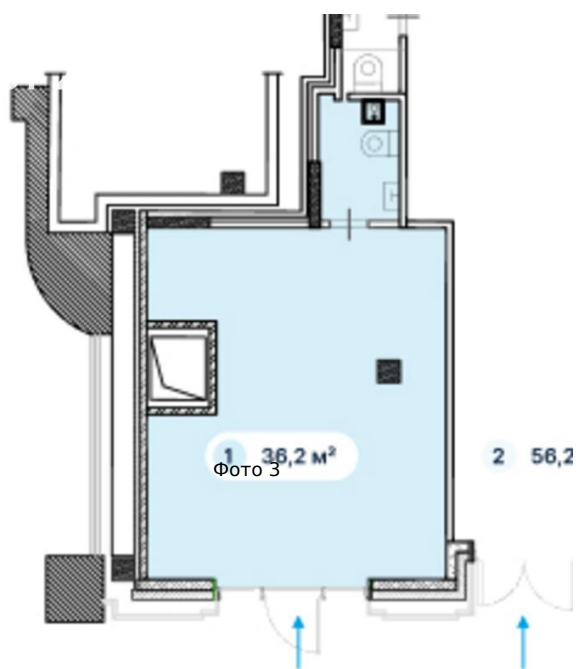

## Сдается в аренду коммерческая недвижимость, Россия, Москва, Ленинский проспект, 2 — Россия, Москва, Ленинский проспект, 2

Объявление:	#224624
Заголовок:	Сдается в аренду коммерческая недвижимость, Россия, Москва, Ленинский проспект, 2
Тип объекта:	ПСН
Адрес:	Россия, Москва, Ленинский проспект, 2
Цена:	1 000 000 /мес
Описание:	Предлагается в аренду помещение, расположенные на Ленинском проспекте в Центральном административном округе города Москвы. Объект находится в непосредственной близости от станции метро «Октябрьская», что обеспечивает минимальную пешеходную доступность 1 минуты. Помещение характеризуется отличной транспортной и пешеходной доступностью, а также высоким рекламным потенциалом, включающим возможность размещения вывесок. Обеспечивается прямая видимость объекта от входа на станцию метро.
Площадь:	36.2 м
Параметры:	36.2 м этаж 1 этажность 9 Октябрьская · 1 мин пешком
До метро:	1 мин (пешком)
Этаж:	1 из 9
Тип сделки:	Аренда
Тип недвижимости:	Коммерческая
Возможное назначение:	Бизнес, Офис, Торговля, Склад, Производство, Продукты, Коммерция, Спа салон, Детские товары, Детский магазин, Клиентский офис, Клиника, Косметика, Косметология, Маникюр, Массажный салон, Рабочий кабинет, Свободное назначение, Частная практика
Путь до метро:	Пешком
Время до метро:	1 мин.
Метро:	Октябрьская
Этажей:	9
Общая площадь:	36.2 м2
Предоплата:	1 месяц
Залог:	100 %
Залог тип:	%
Срок аренды:	длительный срок
Высота потолков:	4 м.
Отопление:	Центральное
Вентиляция:	Приточная
Кондиционирование:	Центральное
Пожаротушение:	Сигнализация
Тип здания:	Административное
Минимальный срок аренды:	11

## Фотографии объекта

Площадь, м<sup>2</sup>

36,2