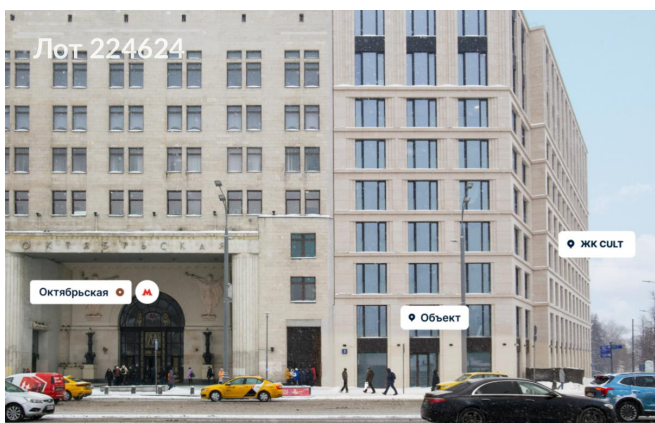

## Сдается в аренду коммерческая недвижимость, Россия, Москва, Ленинский проспект, 2 — Россия, Москва, Ленинский проспект, 2

Объявление:	#224624
Заголовок:	Сдается в аренду коммерческая недвижимость, Россия, Москва, Ленинский проспект, 2
Тип объекта:	ПСН
Адрес:	Россия, Москва, Ленинский проспект, 2
Цена:	1 000 000 /мес
Описание:	Предлагается в аренду помещение, расположенные на Ленинском проспекте в Центральном административном округе города Москвы. Объект находится в непосредственной близости от станции метро «Октябрьская», что обеспечивает минимальную пешеходную доступность 1 минуты. Помещение характеризуется отличной транспортной и пешеходной доступностью, а также высоким рекламным потенциалом, включающим возможность размещения вывесок. Обеспечивается прямая видимость объекта от входа на станцию метро.
Площадь:	36.2 м
Параметры:	36.2 м этаж 1 этажность 9 Октябрьская · 1 мин пешком
До метро:	1 мин (пешком)
Этаж:	1 из 9
Тип сделки:	Аренда
Тип недвижимости:	Коммерческая
Возможное назначение:	Бизнес, Офис, Торговля, Склад, Производство, Продукты, Коммерция, Спа салон, Детские товары, Детский магазин, Клиентский офис, Клиника, Косметика, Косметология, Маникюр, Массажный салон, Рабочий кабинет, Свободное назначение, Частная практика
Путь до метро:	Пешком
Время до метро:	1 мин.
Метро:	Октябрьская
Этажей:	9
Общая площадь:	36.2 м2
Предоплата:	1 месяц
Залог:	100 %
Залог тип:	%
Срок аренды:	длительный срок
Высота потолков:	4 м.
Отопление:	Центральное
Вентиляция:	Приточная
Кондиционирование:	Центральное
Пожаротушение:	Сигнализация
Тип здания:	Административное
Минимальный срок аренды:	11

## Фотографии объекта

Площадь, м<sup>2</sup>

36,2