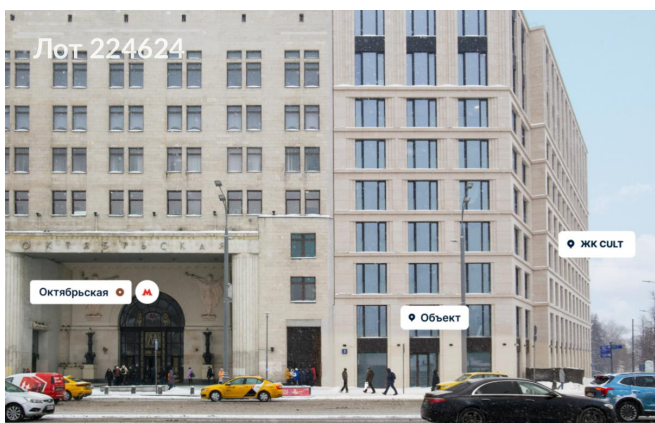

Фотографии объекта

Площадь, м²

36,2