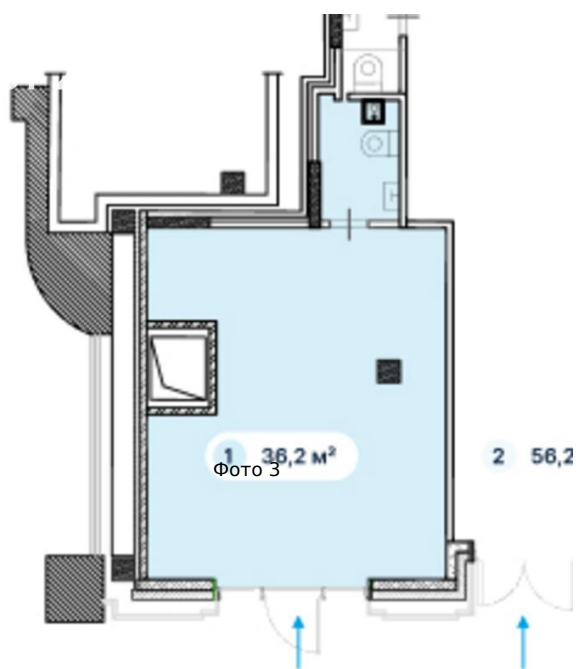

Фотографии объекта

Площадь, м²

36,2