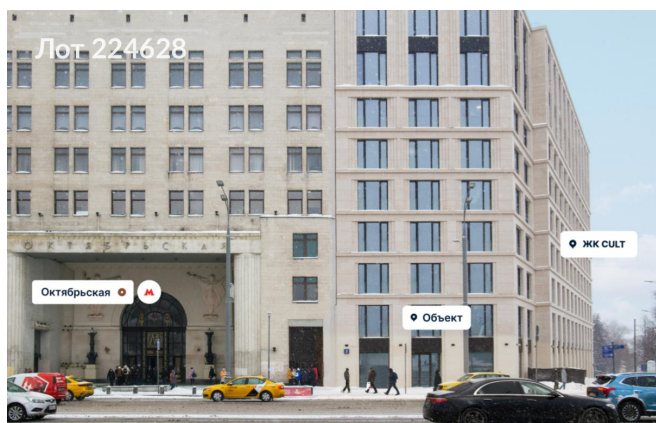

Фотографии объекта

Фото 1