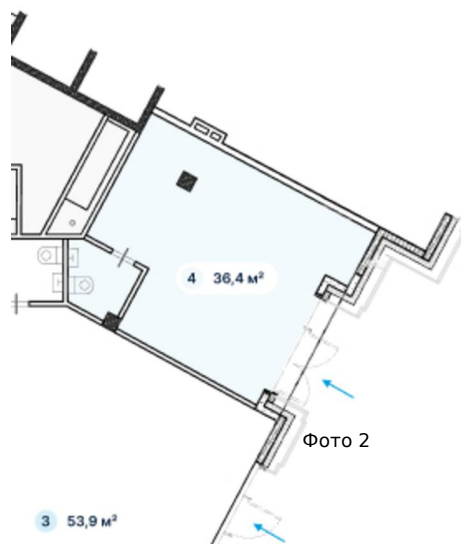

Форма налогообложения: УСН

Электрическая мощность: 10 кВт

Фотографии объекта

Фото 1

Фото 2

Фото 3