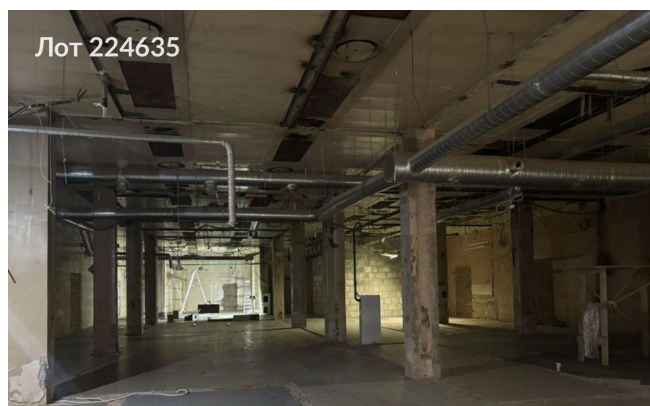

Фотографии объекта

Фото 2