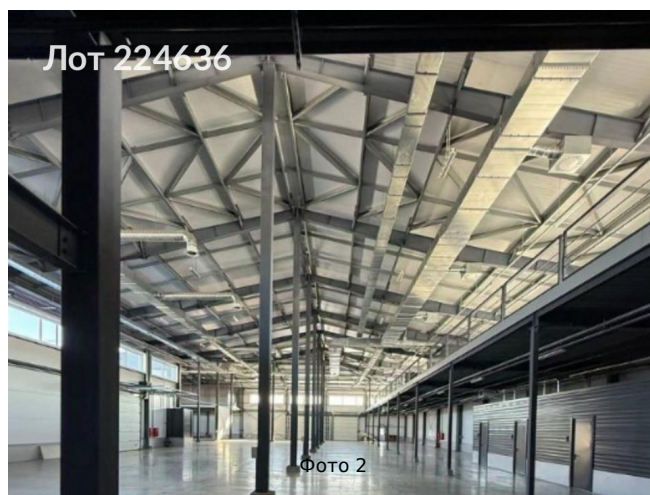

Фотографии объекта

Фото 5