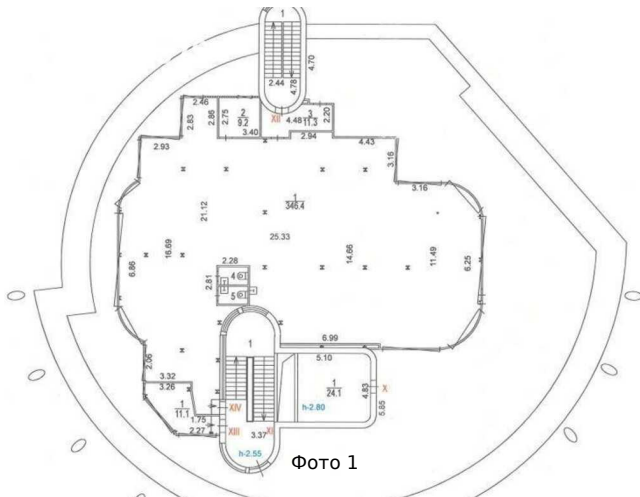

Сдается в аренду коммерческая недвижимость, Россия, Москва, улица Покрышкина, 2к1 — Россия, Москва, улица Покрышкина, 2к1

Объявление:	#224679
Заголовок:	Сдается в аренду коммерческая недвижимость, Россия, Москва, улица Покрышкина, 2к1
Тип объекта:	ПСН
Адрес:	Россия, Москва, улица Покрышкина, 2к1
Цена:	880 000 /мес
Описание:	Предлагаем в аренду помещение свободного назначения на 4 этаже административного здания по адресу: Москва, улица Покрышкина, 2к1. Общая площадь составляет 380 квадратных метров. Помещение удобно расположено в торговом центре, всего в 50 метрах от метро Юго-Западная, что обеспечивает высокий поток посетителей. В непосредственной близости находятся популярные заведения, такие как KFC, пиццерия Додо, а также супермаркет и ресторан, что создаёт благоприятную атмосферу для бизнеса. Помещение идеально подойдёт для размещения офиса, салона красоты, фотостудии или другого коммерческого назначения. Высота потолков в 4,5 метра позволяет реализовать любые дизайнерские решения, а наличие двух мокрых точек и приточной вентиляции делает пространство функциональным. Также имеется общая парковка перед зданием, что удобно для клиентов и сотрудников. Оперативный просмотр возможен в любое удобное время.
Площадь:	380.0 м
Параметры:	380.0 м этаж 4 этажность 4 Юго-Западная · 1 мин пешком
До метро:	1 мин (пешком)
Этаж:	4 из 4
Тип сделки:	Аренда
Тип недвижимости:	Коммерческая
Возможное назначение:	Офис, Торговля, Склад, 10, 15, 17, 18, 19, 22, 26, 34, 35, 39, 40, 41, 43, 44, 45, 51, 57, 59, 62, 63, 68, 70, 79, 87, 99, 102, 110
Путь до метро:	Пешком
Время до метро:	1 мин.
Метро:	Юго-Западная
Этажей:	4
Общая площадь:	380 м2
Предоплата:	1 месяц
Залог:	100 %
Залог тип:	%
Срок аренды:	длительный срок
Высота потолков:	4.5 м.
Отопление:	Центральное
Вентиляция:	Приточная

Фотографии объекта

Лот 224679

Лот 224679

Лот 224679