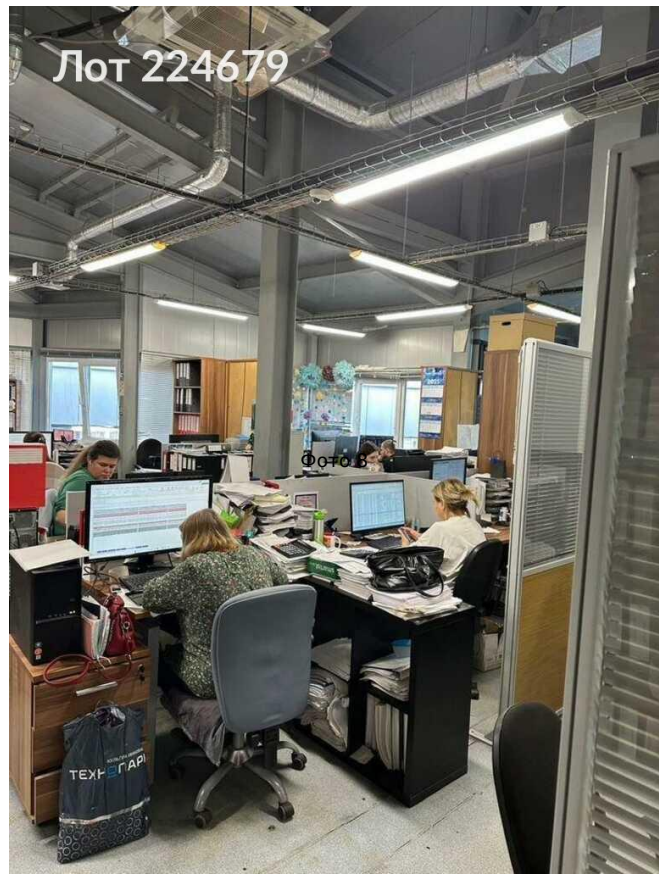

Лот 224679

Лот 224679

Лот 224679