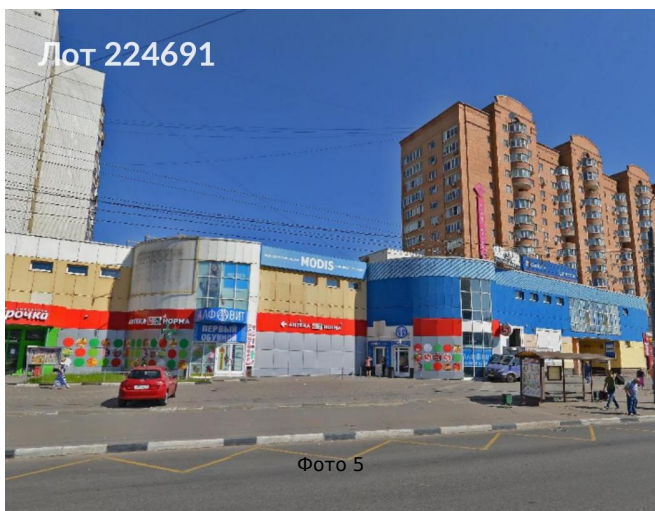

# Сдается в аренду коммерческая недвижимость, Россия, Московская область, Реутов, Носовихинское шоссе, 9 — Россия, Московская область, Реутов, Носовихинское шоссе, 9

Объявление:	#224691
Заголовок:	Сдается в аренду коммерческая недвижимость, Россия, Московская область, Реутов, Носовихинское шоссе, 9
Тип объекта:	ПСН
Адрес:	Россия, Московская область, Реутов, Носовихинское шоссе, 9
Цена:	750 000 /мес
Описание:	Предлагается в аренду помещение свободного назначения 500 м (можно снять часть (300 м2), а также площадь 1000м2). Объект расположен в 50м от станции метро "Новокосино". Цокольный этаж в торговом центре (на 1 этаже "Пятерочка" и фитнес, два основных входа, а также дополнительный технический вход, плюс грузовой лифт (1 тонна). Потолки 3 м., 65 кВт (возможно увеличение). В непосредственной близости от здания расположены остановка общественного транспорта и парковочная зона.
Площадь:	500.0 м
Параметры:	500.0 м этажность 2 Новокосино · 2 мин пешком
До метро:	2 мин (пешком)
Тип сделки:	Аренда
Тип недвижимости:	Коммерческая
Возможное назначение:	Бизнес, Офис, Склад, Свободное назначение, Коммерция, Спа салон, Клиентский офис, Клиника, Косметика, Маникюр, Массажный салон, Услуги
Путь до метро:	Пешком
Время до метро:	2 мин.
Метро:	Новокосино
Этаж:	-1
Этажей:	2
Общая площадь:	500 м2
Предоплата:	1 месяц
Залог:	100 %
Залог тип:	%
Срок аренды:	длительный срок
Высота потолков:	3 м.
Отопление:	Центральное
Вентиляция:	Приточная
Кондиционирование:	Центральное
Пожаротушение:	Сигнализация
Тип здания:	Административное
Минимальный срок аренды:	11
Вход:	Отдельный с улицы
Тип договора:	Прямая аренда

# Фотографии объекта

Фото 1

Фото 3

Фото 5