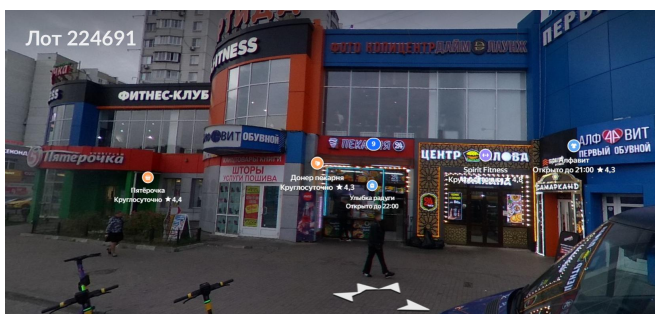

# Сдается в аренду коммерческая недвижимость, Россия, Московская область, Реутов, Носовихинское шоссе, 9 — Россия, Московская область, Реутов, Носовихинское шоссе, 9

Объявление:	#224691
Заголовок:	Сдается в аренду коммерческая недвижимость, Россия, Московская область, Реутов, Носовихинское шоссе, 9
Тип объекта:	ПСН
Адрес:	Россия, Московская область, Реутов, Носовихинское шоссе, 9
Цена:	750 000 /мес
Описание:	Предлагается в аренду помещение свободного назначения 500 м (можно снять часть (300 м2), а также площадь 1000м2). Объект расположен в 50м от станции метро "Новокосино". Цокольный этаж в торговом центре (на 1 этаже "Пятерочка" и фитнес, два основных входа, а также дополнительный технический вход, плюс грузовой лифт (1 тонна). Потолки 3 м., 65 кВт (возможно увеличение). В непосредственной близости от здания расположены остановка общественного транспорта и парковочная зона.
Площадь:	500.0 м
Параметры:	500.0 м этажность 2 Новокосино · 2 мин пешком
До метро:	2 мин (пешком)
Тип сделки:	Аренда
Тип недвижимости:	Коммерческая
Возможное назначение:	Бизнес, Офис, Склад, Свободное назначение, Коммерция, Спа салон, Клиентский офис, Клиника, Косметика, Маникюр, Массажный салон, Услуги
Путь до метро:	Пешком
Время до метро:	2 мин.
Метро:	Новокосино
Этаж:	-1
Этажей:	2
Общая площадь:	500 м2
Предоплата:	1 месяц
Залог:	100 %
Залог тип:	%
Срок аренды:	длительный срок
Высота потолков:	3 м.
Отопление:	Центральное
Вентиляция:	Приточная
Кондиционирование:	Центральное
Пожаротушение:	Сигнализация
Тип здания:	Административное
Минимальный срок аренды:	11
Вход:	Отдельный с улицы
Тип договора:	Прямая аренда

# Фотографии объекта

Фото 1

Фото 3

Фото 5