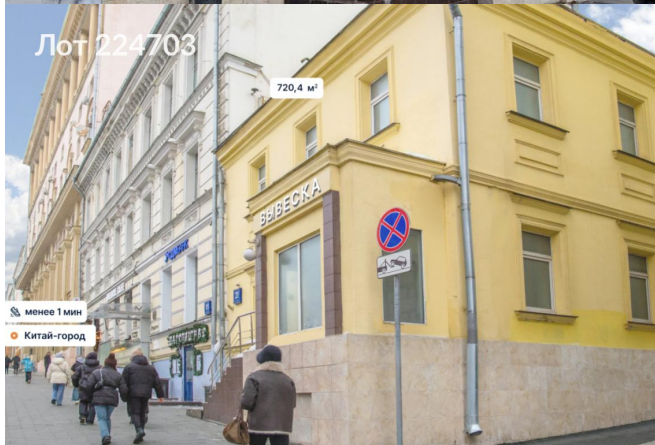

Фотографии объекта