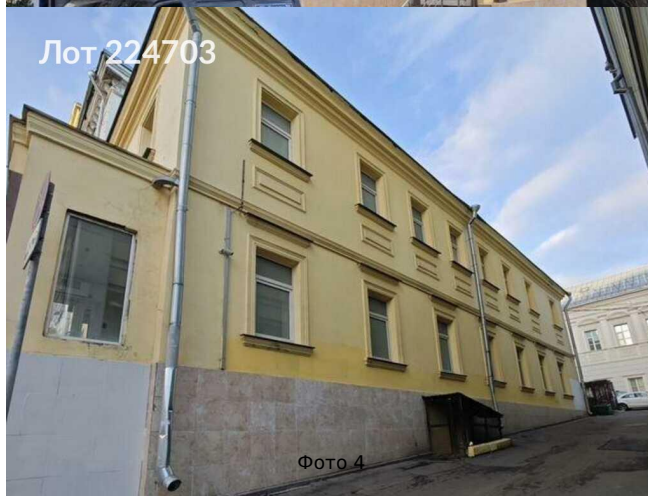

Сдается в аренду коммерческая недвижимость, Россия, Москва, Лубянский проезд, 21с1 — Россия, Москва, Лубянский проезд, 21с1

Объявление:	#224703
Заголовок:	Сдается в аренду коммерческая недвижимость, Россия, Москва, Лубянский проезд, 21с1
Тип объекта:	Здание
Адрес:	Россия, Москва, Лубянский проезд, 21с1
Цена:	2 500 000 /мес
Описание:	<p>Предлагается в аренду 2х-этажное здание площадью 720 м2, расположенное в Лубянском проезде. Помещение с подвалом и мезонином, находится в шаговой доступности от станций метро «Лубянка» и «Китай-город» - менее одной минуты пешком. Также отличная транспортная доступность. Входная группа с фасада с 1-ой линии. Высокий рекламный потенциал и возможности размещения вывески на фасаде. В окружении расположены исторические достопримечательности, парк Зарядье, Гостинный двор, Галерея Солянка.</p> <p>Здание подходит для различных видов деятельности: представительство, офис, банк, ресторан, торговое помещение и др.</p> <p>Арендная плата (МАП) - 2 500 000 руб. НДС оплачивается дополнительно.</p>
Площадь:	720.4 м
Параметры:	720.4 м этажность 2 Китай-город · 2 мин пешком
До метро:	2 мин (пешком)
Участок:	2.0 сот.
Тип сделки:	Аренда
Тип недвижимости:	Коммерческая
Путь до метро:	Пешком
Время до метро:	2 мин.
Метро:	Китай-город
Этажей:	2
Состояние:	Типовой ремонт
Общая площадь:	720.4 м2
Предоплата:	1 месяц
Залог:	100 %
Залог тип:	%
Срок аренды:	длительный срок
Высота потолков:	3 м.
Отопление:	Центральное
Вентиляция:	Приточная
Кондиционирование:	Центральное
Пожаротушение:	Сигнализация
Тип здания:	Административное

Приток 132,4 м²

1 этаж 198,7 м²

2 этаж 198,4 м²

Мезонин 159,9 м²

Фото 7

Лот 224703

Фото 13

Лот 224703