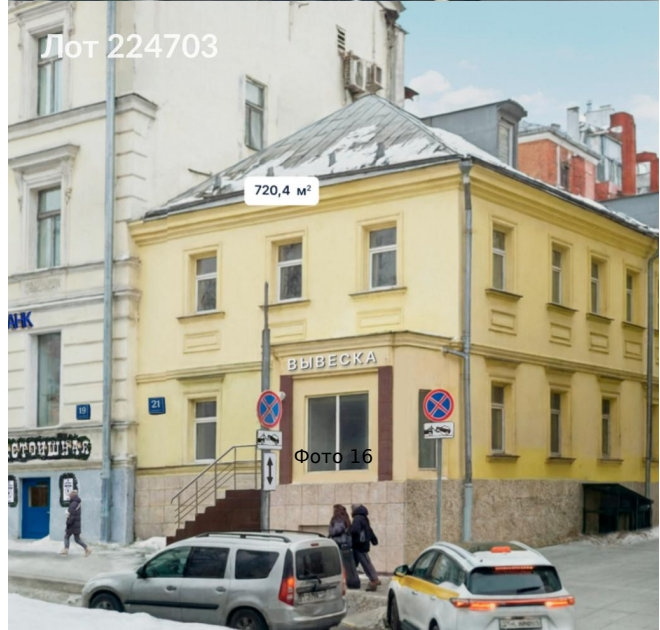

Фото 14

720,4 м²

Фото 16