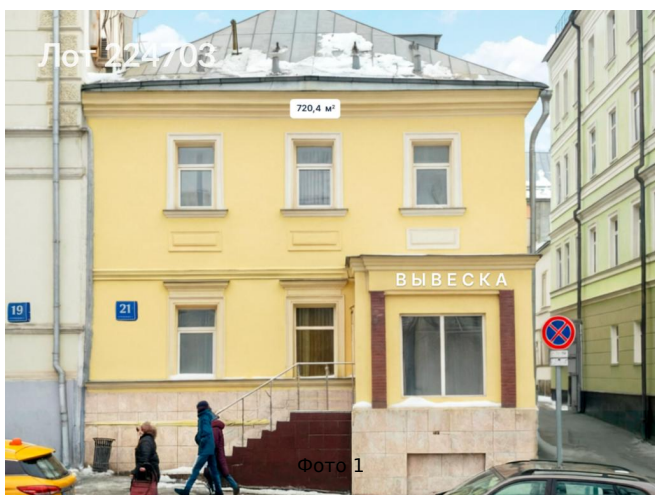

Сдается в аренду коммерческая недвижимость, Россия, Москва, Лубянский проезд, 21с1 — Россия, Москва, Лубянский проезд, 21с1

Объявление:	#224703
Заголовок:	Сдается в аренду коммерческая недвижимость, Россия, Москва, Лубянский проезд, 21с1
Тип объекта:	Здание
Адрес:	Россия, Москва, Лубянский проезд, 21с1
Цена:	2 500 000 /мес
Описание:	<p>Предлагается в аренду 2х-этажное здание площадью 720 м2, расположенное в Лубянском проезде. Помещение с подвалом и мезонином, находится в шаговой доступности от станций метро «Лубянка» и «Китай-город» - менее одной минуты пешком. Также отличная транспортная доступность. Входная группа с фасада с 1-ой линии. Высокий рекламный потенциал и возможности размещения вывески на фасаде. В окружении расположены исторические достопримечательности, парк Зарядье, Гостинный двор, Галерея Солянка.</p> <p>Здание подходит для различных видов деятельности: представительство, офис, банк, ресторан, торговое помещение и др.</p> <p>Арендная плата (МАП) - 2 500 000 руб. НДС оплачивается дополнительно.</p>
Площадь:	720.4 м
Параметры:	720.4 м этажность 2 Китай-город · 2 мин пешком
До метро:	2 мин (пешком)
Участок:	2.0 сот.
Тип сделки:	Аренда
Тип недвижимости:	Коммерческая
Путь до метро:	Пешком
Время до метро:	2 мин.
Метро:	Китай-город
Этажей:	2
Состояние:	Типовой ремонт
Общая площадь:	720.4 м2
Предоплата:	1 месяц
Залог:	100 %
Залог тип:	%
Срок аренды:	длительный срок
Высота потолков:	3 м.
Отопление:	Центральное
Вентиляция:	Приточная
Кондиционирование:	Центральное
Пожаротушение:	Сигнализация
Тип здания:	Административное

Минимальный срок аренды: 11
Вход: Отдельный с улицы
Форма собственности: в собственности
Площадь участка: 2 сот.
Тип договора: Прямая аренда
Период оплаты: месяц
Форма налогообложения: УСН

Фотографии объекта

Приток 132,4 м²

1 этаж 198,7 м²

2 этаж 198,4 м²

Мезонин 159,9 м²

Фото 7

Лот 224703

Фото 13

Лот 224703