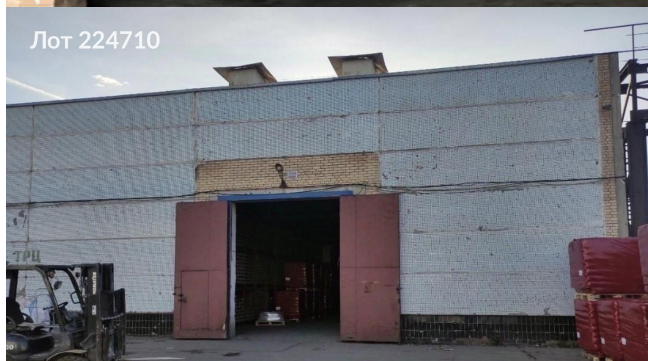

Сдается в аренду коммерческая недвижимость, Россия, Московская область, городской округ Серпухов, деревня Калиново, с1 — Россия, Московская область, городской округ Серпухов, деревня Калиново, с1

Объявление:	#224710
Заголовок:	Сдается в аренду коммерческая недвижимость, Россия, Московская область, городской округ Серпухов, деревня Калиново, с1
Тип объекта:	ПСН
Адрес:	Россия, Московская область, городской округ Серпухов, деревня Калиново, с1
Цена:	3 360 000 /мес
Описание:	Предлагаются к аренде производственно и складское помещение, расположенные в 80 километрах от Московской кольцевой автодороги (МКАД). Оборудованное воротами размером 3,5 на 4,4 метра. Высота потолков составляет 9 метров до ригеля, предусмотрена возможность установки кран-балки. Территория огорожена и находится под охраной. В темное время суток обеспечивается освещение всей площади. Система отопления отсутствует.
Площадь:	7 000.0 м
Параметры:	7 000.0 м этаж 1 этажность 1 Подольск · 63 мин транс.
До метро:	63 мин (транспортом)
Этаж:	1 из 1
Тип сделки:	Аренда
Тип недвижимости:	Коммерческая
Возможное назначение:	Производство, Склад
Путь до метро:	На автомобиле
Время до метро:	63 мин.
Метро:	Подольск
Этажей:	1
Общая площадь:	7000 м2
Предоплата:	1 месяц
Залог:	100 %
Залог тип:	%
Срок аренды:	длительный срок
Высота потолков:	9 м.
Отопление:	Нет
Вентиляция:	Приточная
Кондиционирование:	Центральное
Пожаротушение:	Сигнализация
Тип здания:	Административное
Минимальный срок аренды:	11
Вход:	Отдельный с улицы

# Фотографии объекта

Фото 1

Фото 2

Фото 3

Фото 4