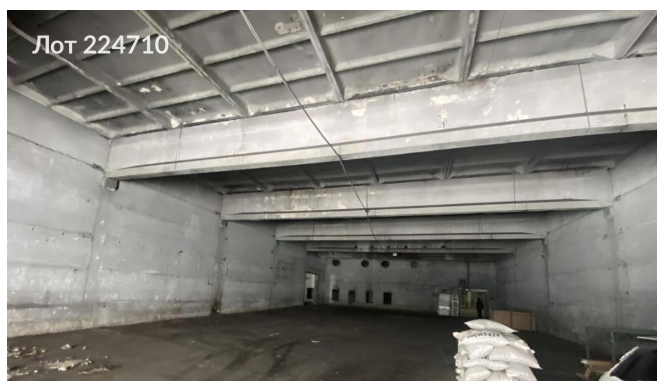

Сдается в аренду коммерческая недвижимость, Россия, Московская область, городской округ Серпухов, деревня Калиново, с1 — Россия, Московская область, городской округ Серпухов, деревня Калиново, с1

Объявление:	#224710
Заголовок:	Сдается в аренду коммерческая недвижимость, Россия, Московская область, городской округ Серпухов, деревня Калиново, с1
Тип объекта:	ПСН
Адрес:	Россия, Московская область, городской округ Серпухов, деревня Калиново, с1
Цена:	3 360 000 /мес
Описание:	Предлагаются к аренде производственно и складское помещение, расположенные в 80 километрах от Московской кольцевой автодороги (МКАД). Оборудованное воротами размером 3,5 на 4,4 метра. Высота потолков составляет 9 метров до ригеля, предусмотрена возможность установки кран-балки. Территория огорожена и находится под охраной. В темное время суток обеспечивается освещение всей площади. Система отопления отсутствует.
Площадь:	7 000.0 м
Параметры:	7 000.0 м этаж 1 этажность 1 Подольск · 63 мин транс.
До метро:	63 мин (транспортом)
Этаж:	1 из 1
Тип сделки:	Аренда
Тип недвижимости:	Коммерческая
Возможное назначение:	Производство, Склад
Путь до метро:	На автомобиле
Время до метро:	63 мин.
Метро:	Подольск
Этажей:	1
Общая площадь:	7000 м2
Предоплата:	1 месяц
Залог:	100 %
Залог тип:	%
Срок аренды:	длительный срок
Высота потолков:	9 м.
Отопление:	Нет
Вентиляция:	Приточная
Кондиционирование:	Центральное
Пожаротушение:	Сигнализация
Тип здания:	Административное
Минимальный срок аренды:	11
Вход:	Отдельный с улицы

# Фотографии объекта

Фото 1

Фото 2

Фото 3

Фото 4