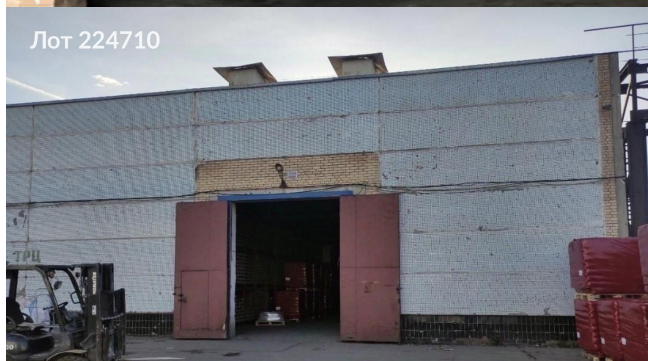

Сдается в аренду коммерческая недвижимость, Россия, Московская область, городской округ Серпухов, деревня Калиново, с1 — Россия, Московская область, городской округ Серпухов, деревня Калиново, с1

Объявление:	#224710
Заголовок:	Сдается в аренду коммерческая недвижимость, Россия, Московская область, городской округ Серпухов, деревня Калиново, с1
Тип объекта:	ПСН
Адрес:	Россия, Московская область, городской округ Серпухов, деревня Калиново, с1
Цена:	3 360 000 /мес
Описание:	Предлагаются к аренде производственно и складское помещение, расположенные в 80 километрах от Московской кольцевой автодороги (МКАД). Оборудованное воротами размером 3,5 на 4,4 метра. Высота потолков составляет 9 метров до ригеля, предусмотрена возможность установки кран-балки. Территория огорожена и находится под охраной. В темное время суток обеспечивается освещение всей площади. Система отопления отсутствует.
Площадь:	7 000.0 м
Параметры:	7 000.0 м этаж 1 этажность 1 Подольск · 63 мин транс.
До метро:	63 мин (транспортом)
Этаж:	1 из 1
Тип сделки:	Аренда
Тип недвижимости:	Коммерческая
Возможное назначение:	105, 114
Путь до метро:	На автомобиле
Время до метро:	63 мин.
Метро:	Подольск
Этажей:	1
Общая площадь:	7000 м2
Предоплата:	1 месяц
Залог:	100 %
Залог тип:	%
Срок аренды:	длительный срок
Высота потолков:	9 м.
Отопление:	Нет
Вентиляция:	Приточная
Кондиционирование:	Центральное
Пожаротушение:	Сигнализация
Тип здания:	Административное
Минимальный срок аренды:	11
Вход:	Отдельный с улицы

# Фотографии объекта

Фото 1

Фото 2

Фото 3

Фото 4