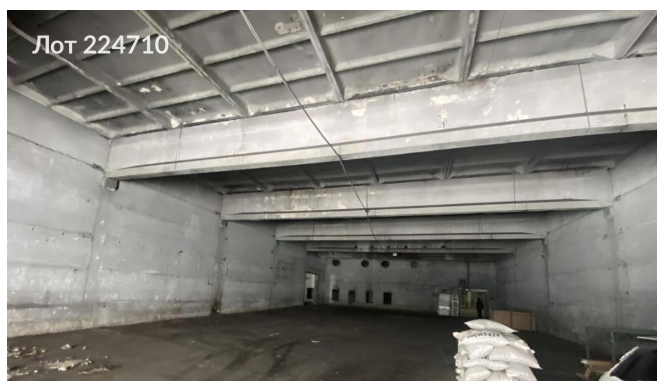

Сдается в аренду коммерческая недвижимость, Россия, Московская область, городской округ Серпухов, деревня Калиново, с1 — Россия, Московская область, городской округ Серпухов, деревня Калиново, с1

Объявление:	#224710
Заголовок:	Сдается в аренду коммерческая недвижимость, Россия, Московская область, городской округ Серпухов, деревня Калиново, с1
Тип объекта:	ПСН
Адрес:	Россия, Московская область, городской округ Серпухов, деревня Калиново, с1
Цена:	3 360 000 /мес
Описание:	Предлагаются к аренде производственно и складское помещение, расположенные в 80 километрах от Московской кольцевой автодороги (МКАД). Оборудованное воротами размером 3,5 на 4,4 метра. Высота потолков составляет 9 метров до ригеля, предусмотрена возможность установки кран-балки. Территория огорожена и находится под охраной. В темное время суток обеспечивается освещение всей площади. Система отопления отсутствует.
Площадь:	7 000.0 м
Параметры:	7 000.0 м этаж 1 этажность 1 Подольск · 63 мин транс.
До метро:	63 мин (транспортом)
Этаж:	1 из 1
Тип сделки:	Аренда
Тип недвижимости:	Коммерческая
Возможное назначение:	105, 114
Путь до метро:	На автомобиле
Время до метро:	63 мин.
Метро:	Подольск
Этажей:	1
Общая площадь:	7000 м2
Предоплата:	1 месяц
Залог:	100 %
Залог тип:	%
Срок аренды:	длительный срок
Высота потолков:	9 м.
Отопление:	Нет
Вентиляция:	Приточная
Кондиционирование:	Центральное
Пожаротушение:	Сигнализация
Тип здания:	Административное
Минимальный срок аренды:	11
Вход:	Отдельный с улицы

# Фотографии объекта

Фото 1

Фото 2

Фото 3

Фото 4