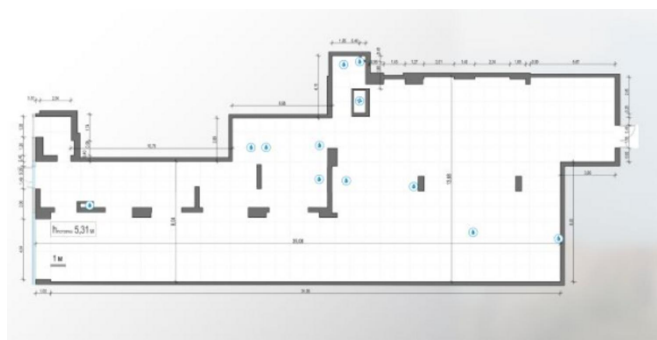

Фото 1

Фото 3