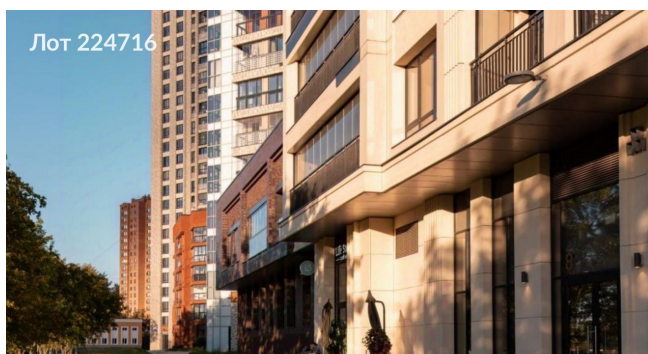

Фотографии объекта

Фото 3

Фото 4