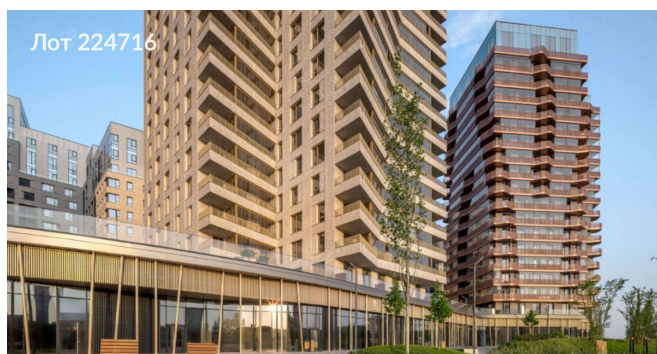

Фотографии объекта