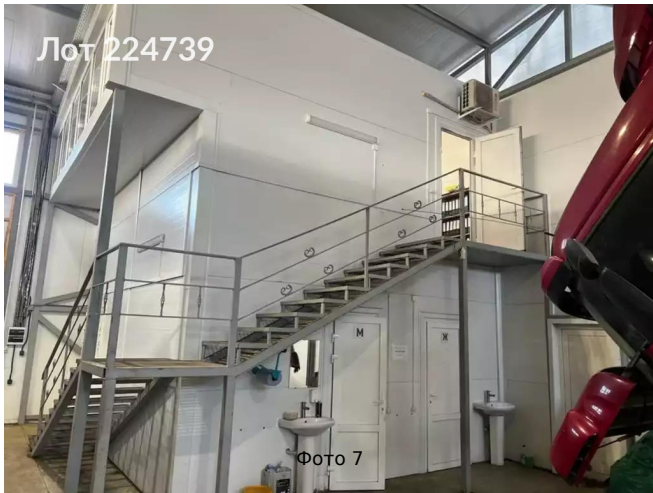

Лот 224739

Лот 224739

Лот 224739