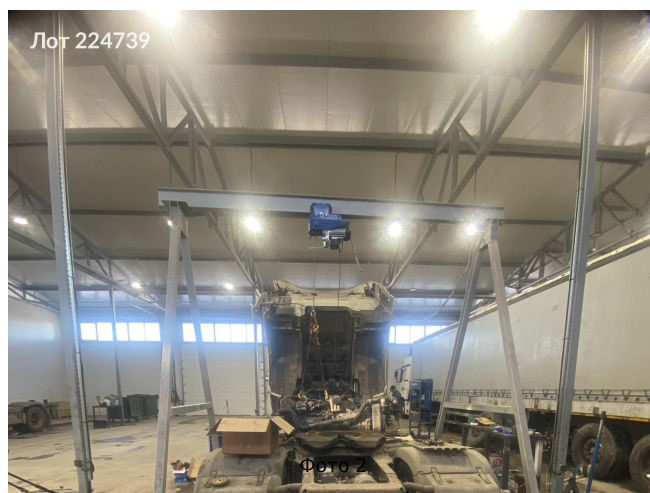

Фотографии объекта