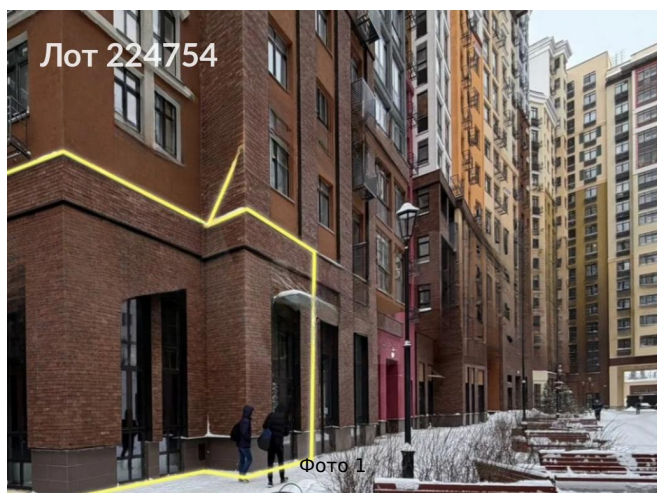

Объявление:	#224754
Заголовок:	Продается коммерческая недвижимость, Россия, Московская область, Ленинский городской округ, посёлок Развилка, Римский проезд, 13
Тип объекта:	Продажа бизнеса
Адрес:	Россия, Московская область, Ленинский городской округ, посёлок Развилка, Римский проезд, 13
Цена:	52 800 000
Описание:	Продается помещение общей площадью 140.8 кв.м в жилом комплексе «Римский».ЖК «Римский», расположенный в 2 км от МКАД по Каширскому или Бесединскому шоссе. В непосредственной близости находятся станции метро «Домодедовская» и «Марьино», до которых можно добраться не более чем за 15 минут.Арендатор- «Colizeum».МАП- 366 080
Площадь:	140.8 м
Параметры:	140.8 м этаж 1 этажность 18 Зябликово · 2 мин транс.
До метро:	2 мин (транспортом)
Этаж:	1 из 18
Тип сделки:	Продажа
Тип недвижимости:	Коммерческая
Возможное назначение:	Аггау
Type Business:	1
Путь до метро:	На автомобиле
Время до метро:	2 мин.
Метро:	Зябликово
Этажей:	18
Состояние:	Типовой ремонт
Общая площадь:	140.8 м2
Высота потолков:	4 м.
Тип здания:	Жилой дом
Тип договора:	4
Форма налогообложения:	НДС включен

Фотографии объекта

Фото 2