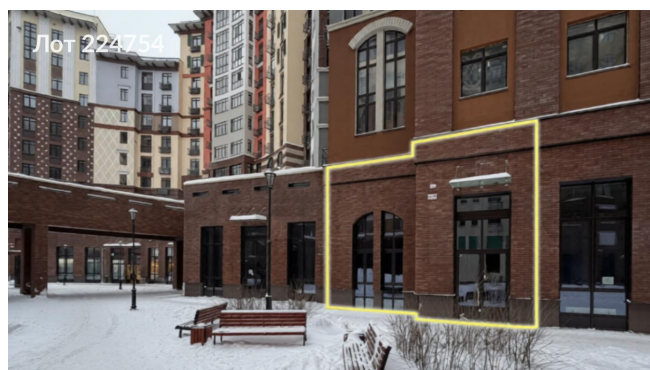

Объявление:	#224754
Заголовок:	Продается коммерческая недвижимость, Россия, Московская область, Ленинский городской округ, посёлок Развилка, Римский проезд, 13
Тип объекта:	Продажа бизнеса
Адрес:	Россия, Московская область, Ленинский городской округ, посёлок Развилка, Римский проезд, 13
Цена:	52 800 000
Описание:	Продается помещение общей площадью 140.8 кв.м в жилом комплексе «Римский».ЖК «Римский», расположенный в 2 км от МКАД по Каширскому или Бесединскому шоссе. В непосредственной близости находятся станции метро «Домодедовская» и «Марьино», до которых можно добраться не более чем за 15 минут.Арендатор- «Colizeum».МАП- 366 080
Площадь:	140.8 м
Параметры:	140.8 м этаж 1 этажность 18 Зябликово · 2 мин транс.
До метро:	2 мин (транспортом)
Этаж:	1 из 18
Тип сделки:	Продажа
Тип недвижимости:	Коммерческая
Возможное назначение:	Аггау
Type Business:	1
Путь до метро:	На автомобиле
Время до метро:	2 мин.
Метро:	Зябликово
Этажей:	18
Состояние:	Типовой ремонт
Общая площадь:	140.8 м2
Высота потолков:	4 м.
Тип здания:	Жилой дом
Тип договора:	4
Форма налогообложения:	НДС включен

Фотографии объекта

Фото 2