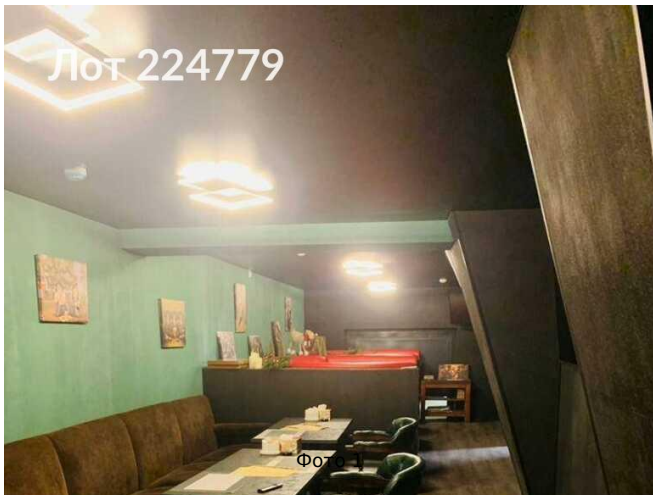

Фотографии объекта