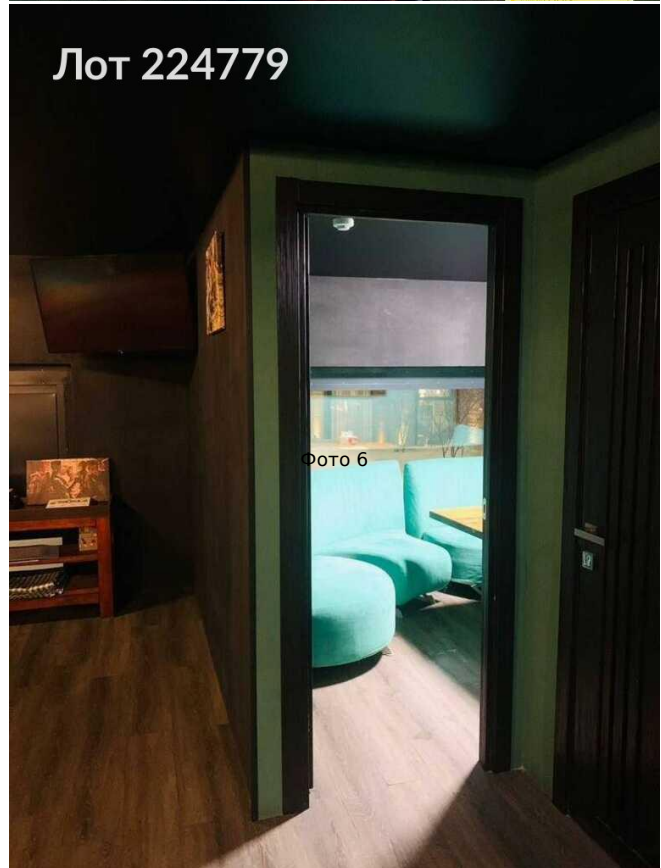

Фото 8

Фотографии объекта