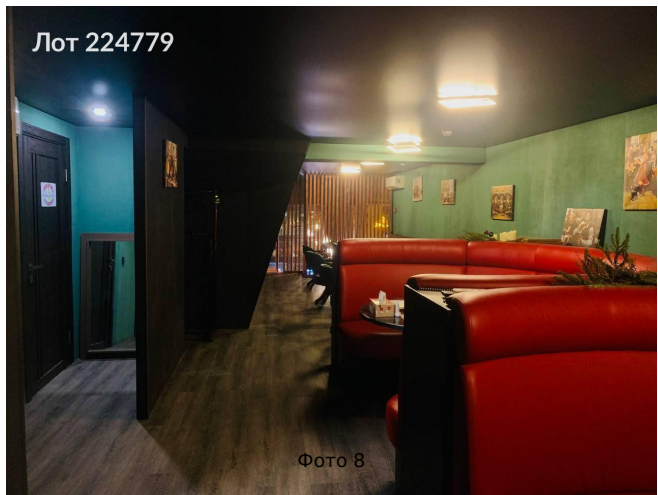

Лот 224779

Лот 224779