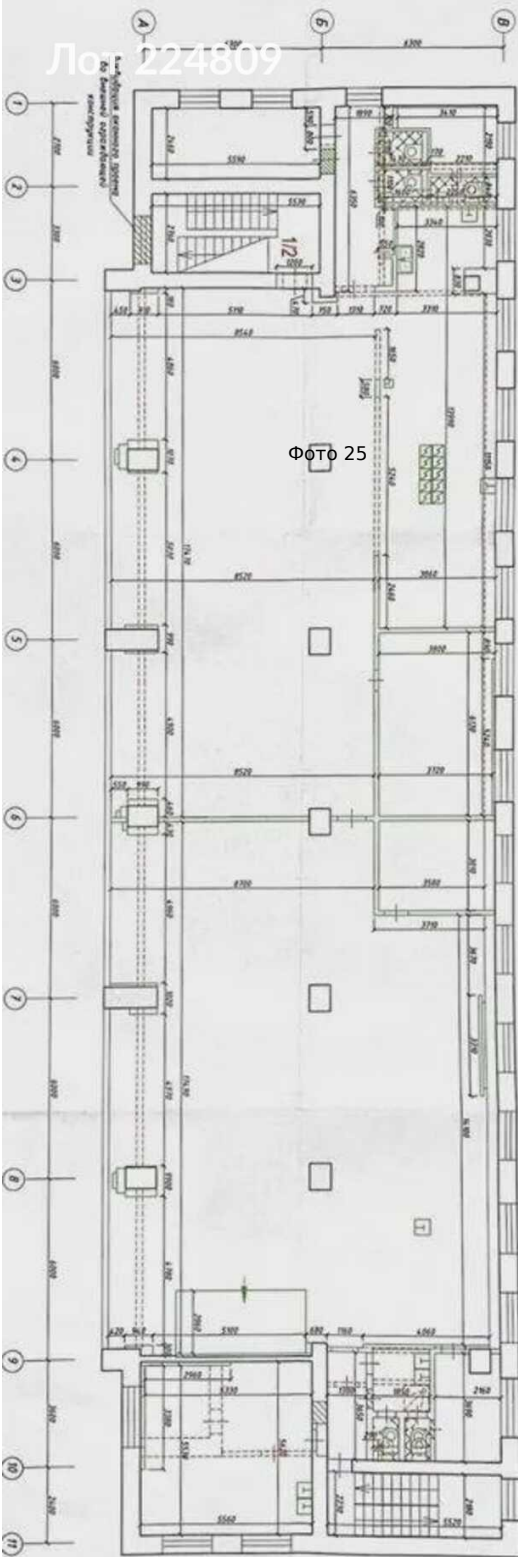

Сдается в аренду коммерческая недвижимость, Россия, Москва, Нижегородская улица, 9Г — Россия, Москва, Нижегородская улица, 9Г

Объявление:	#224809
Заголовок:	Сдается в аренду коммерческая недвижимость, Россия, Москва, Нижегородская улица, 9Г
Тип объекта:	ПСН
Адрес:	Россия, Москва, Нижегородская улица, 9Г
Цена:	699 300 /мес
Описание:	Сдаётся помещение свободного назначения 270 м на втором этаже отдельно стоящего здания на первой линии Нижегородской улицы. Этаж: 2. Два отдельных входа — с фасадной линии и с торца здания. Помещение с отделкой. Современный ремонт. Бесплатная парковка на 20 машин. Возможность установки летней веранды. Поблизости станции метро: Римская, Площадь Ильича, Пролетарская, Крестьянская застава.
Площадь:	270.0 м
Параметры:	270.0 м этаж 2 этажность 2 Римская · 11 мин пешком
До метро:	11 мин (пешком)
Этаж:	2 из 2
Тип сделки:	Аренда
Тип недвижимости:	Коммерческая
Возможное назначение:	Бизнес, Офис, Склад, Свободное назначение, Гараж / парковка, Ресторан, Сервис, Галерея, Гипермаркет, Зоомагазин, Косметология, Кофейня, Кулинария, Мебель, Обувь, Парфюмерия, Салон, Салон связи, Сумки, Супермаркет, Товары для дома, Торговая площадь, Торговля, Торговое, Торговый комплекс, Торговый центр, Фото студия
Путь до метро:	Пешком
Время до метро:	11 мин.
Метро:	Римская
Этажей:	2
Общая площадь:	270 м2
Предоплата:	2 месяца
Залог тип:	%
Срок аренды:	длительный срок
Высота потолков:	3.5 м.
Отопление:	Центральное
Вентиляция:	Приточная
Кондиционирование:	Местное
Пожаротушение:	Сигнализация
Тип здания:	Административное
Минимальный срок аренды:	11
Арендные каникулы:	Да

Лот 224809

Фото 7

Лот 224809

Фото 8

Лот 224809

Лот 224809

Фото 10

Лот 224809

Фото 11

Лот 224809

Фото 12

Лос 224809

2 этаж. План поэтажно-демонстрационных работ
М 1:100