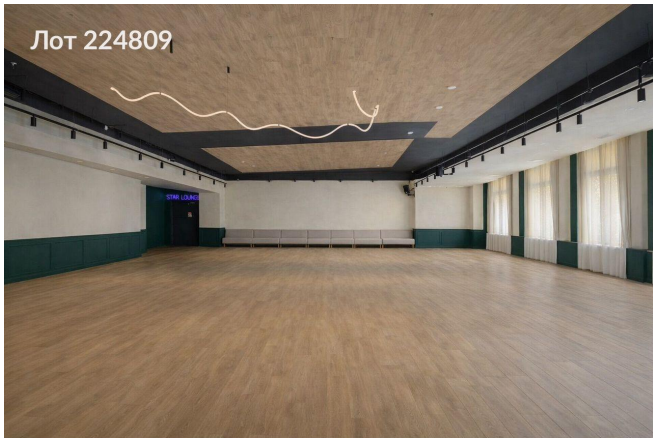

Лот 224809

Лот 224809

Лот 224809

Лот 224809

Лот 224809

Лот 224809