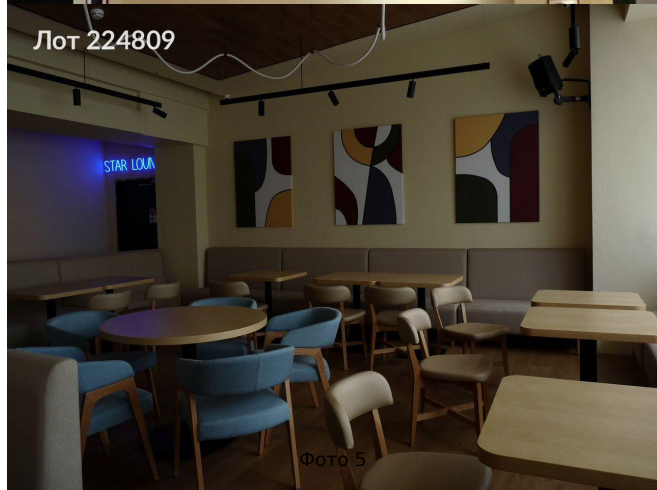

Фотографии объекта