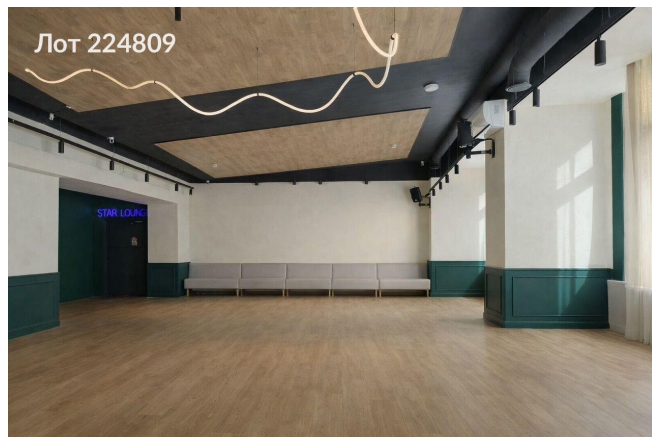

Фотографии объекта