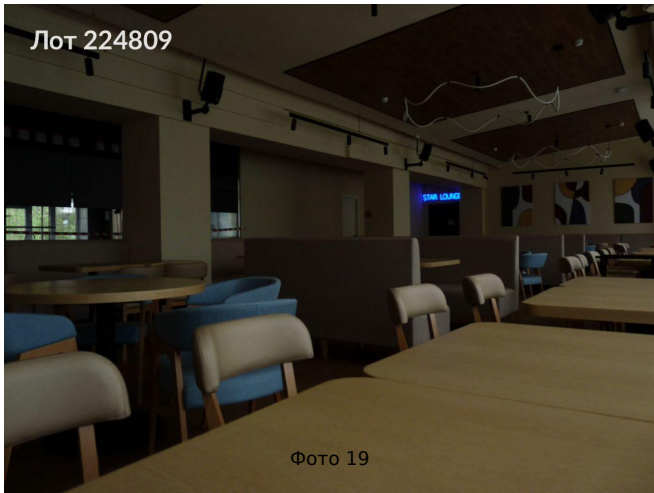

Сдается в аренду коммерческая недвижимость, Россия, Москва, Нижегородская улица, 9Г — Россия, Москва, Нижегородская улица, 9Г

Объявление:	#224809
Заголовок:	Сдается в аренду коммерческая недвижимость, Россия, Москва, Нижегородская улица, 9Г
Тип объекта:	ПСН
Адрес:	Россия, Москва, Нижегородская улица, 9Г
Цена:	699 300 /мес
Описание:	Сдаётся помещение свободного назначения 270 м на втором этаже отдельно стоящего здания на первой линии Нижегородской улицы. Этаж: 2. Два отдельных входа — с фасадной линии и с торца здания. Помещение с отделкой. Современный ремонт. Бесплатная парковка на 20 машин. Возможность установки летней веранды. Поблизости станции метро: Римская, Площадь Ильича, Пролетарская, Крестьянская застава.
Площадь:	270.0 м
Параметры:	270.0 м этаж 2 этажность 2 Римская · 11 мин пешком
До метро:	11 мин (пешком)
Этаж:	2 из 2
Тип сделки:	Аренда
Тип недвижимости:	Коммерческая
Возможное назначение:	Бизнес, Офис, Склад, Свободное назначение, Гараж / парковка, Ресторан, Сервис, Галерея, Гипермаркет, Зоомагазин, Косметология, Кофейня, Кулинария, Мебель, Обувь, Парфюмерия, Салон, Салон связи, Сумки, Супермаркет, Товары для дома, Торговая площадь, Торговля, Торговое, Торговый комплекс, Торговый центр, Фото студия
Путь до метро:	Пешком
Время до метро:	11 мин.
Метро:	Римская
Этажей:	2
Общая площадь:	270 м2
Предоплата:	2 месяца
Залог тип:	%
Срок аренды:	длительный срок
Высота потолков:	3.5 м.
Отопление:	Центральное
Вентиляция:	Приточная
Кондиционирование:	Местное
Пожаротушение:	Сигнализация
Тип здания:	Административное
Минимальный срок аренды:	11
Арендные каникулы:	Да

Фото 11

Лот 224809

Фото 12

Лос 224809

2 этаж. План поэтажно-демонстрационных работ
М 1:100