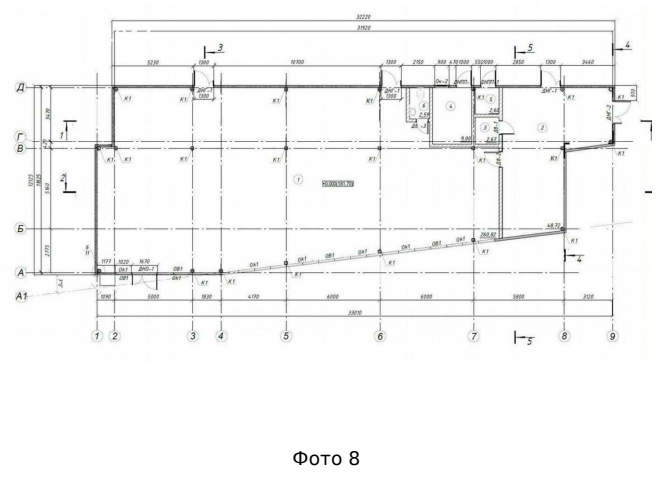

Сдается в аренду коммерческая недвижимость, Россия, Московская область, Долгопрудный, Лихачёвский проспект, 8 — Россия, Московская область, Долгопрудный, Лихачёвский проспект, 8

Объявление:	#224816
Заголовок:	Сдается в аренду коммерческая недвижимость, Россия, Московская область, Долгопрудный, Лихачёвский проспект, 8
Тип объекта:	ПСН
Адрес:	Россия, Московская область, Долгопрудный, Лихачёвский проспект, 8
Цена:	750 000 /мес
Описание:	Сдается в аренду здание по адресу: Московская область, г. Долгопрудный, Лихачёвский проспект, рядом с Азс Роснефть, д. 8. Кадастровый номер земельного участка Площадь здания 331, 6 кв. м Площадь земельного участка 1499 кв. м Функциональное назначение: Объекты дорожного сервиса. Здание расположено на перекрестке Дорожного проезда и Лихачевского проспекта. Относительно Лихачевского проспекта объект будет расположен на вечерней стороне перед въездом в г. Долгопрудный. Относительно Дорожного проспекта это въезд в производственно-логистическую зону. Коммуникации: Электричество- мощность 150кВт. Канализация – центральная Водоснабжение – центральное Отопление – электрическое .усн. Индексация 7% . Арендные каникулы 60 дней. Коммунальные платежи оплачиваются отдельно. Отопление будет со следующего отопительного сезона. Заведены коммуникации под мокрую точку.
Площадь:	331.0 м
Параметры:	331.0 м этаж 1 этажность 1 Новодачная · 4 мин транс.
До метро:	4 мин (транспортом)
Этаж:	1 из 1
Тип сделки:	Аренда
Тип недвижимости:	Коммерческая
Возможное назначение:	Услуги, 19, 23, 32, 46, 47, 116
Путь до метро:	На автомобиле
Время до метро:	4 мин.
Метро:	Новодачная
Этажей:	1
Общая площадь:	331 м2
Предоплата:	1 месяц
Залог:	100 %
Залог тип:	%
Срок аренды:	длительный срок
Высота потолков:	3.8 м.
Отопление:	Нет
Вентиляция:	Естественная

Фотографии объекта

Лот 224816

Фото 13