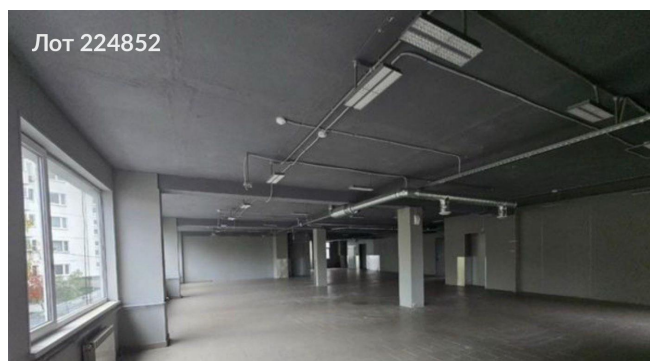

Фотографии объекта

Фото 2