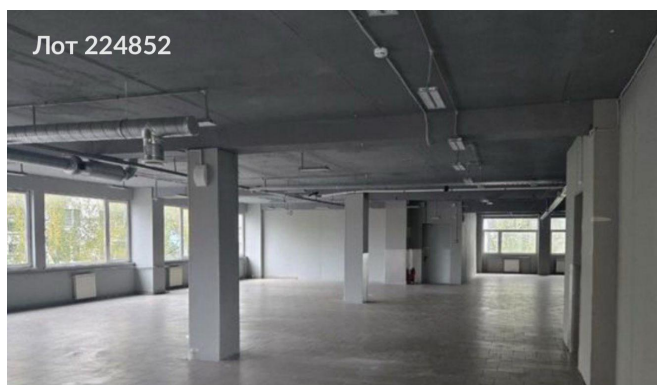

Сдается в аренду коммерческая недвижимость, Россия, Москва, Каширское шоссе, 144к2 — Россия, Москва, Каширское шоссе, 144к2

Объявление:	#224852
Заголовок:	Сдается в аренду коммерческая недвижимость, Россия, Москва, Каширское шоссе, 144к2
Тип объекта:	ПСН
Адрес:	Россия, Москва, Каширское шоссе, 144к2
Цена:	720 000 /мес
Описание:	Предлагается в аренду помещение общей площадью 400 квадратных метров, расположенное в центральной части густонаселенного района Орехово-Борисово Южное Южного административного округа города Москвы. Расстояние от станции метро Домодедовская составляет примерно 18-20 минут пешей доступности. Помещение находится на втором и частично на первом этажах, имеет отдельный вход и возможность размещения рекламных конструкций на фасаде здания.
Площадь:	400.0 м
Параметры:	400.0 м этаж 2 этажность 2 Домодедовская · 2 мин транс.
До метро:	2 мин (транспортом)
Этаж:	2 из 2
Тип сделки:	Аренда
Тип недвижимости:	Коммерческая
Возможное назначение:	Аггау
Путь до метро:	На автомобиле
Время до метро:	2 мин.
Метро:	Домодедовская
Этажей:	2
Общая площадь:	400 м2
Предоплата:	1 месяц
Залог:	11 %
Залог тип:	%
Срок аренды:	длительный срок
Высота потолков:	3 м.
Отопление:	Центральное
Вентиляция:	Приточная
Кондиционирование:	Центральное
Пожаротушение:	Сигнализация
Тип здания:	Административное
Минимальный срок аренды:	11
Вход:	Отдельный с улицы
Тип договора:	Прямая аренда
Период оплаты:	месяц
Форма налогообложения:	УСН
Электрическая мощность:	30 кВт

Фотографии объекта

Фото 1

Фото 2