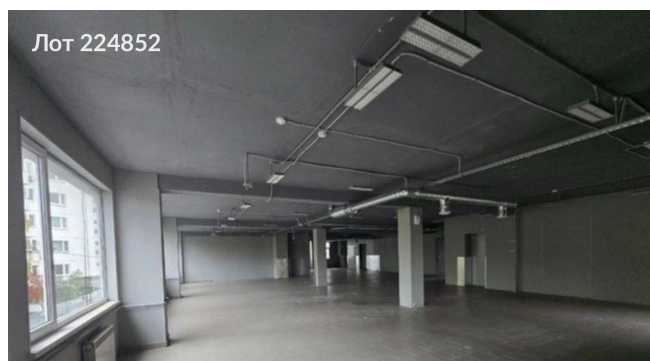

Сдается в аренду коммерческая недвижимость, Россия, Москва, Каширское шоссе, 144к2 — Россия, Москва, Каширское шоссе, 144к2

Объявление:	#224852
Заголовок:	Сдается в аренду коммерческая недвижимость, Россия, Москва, Каширское шоссе, 144к2
Тип объекта:	ПСН
Адрес:	Россия, Москва, Каширское шоссе, 144к2
Цена:	720 000 /мес
Описание:	Предлагается в аренду помещение общей площадью 400 квадратных метров, расположенное в центральной части густонаселенного района Орехово-Борисово Южное Южного административного округа города Москвы. Расстояние от станции метро Домодедовская составляет примерно 18-20 минут пешей доступности. Помещение находится на втором и частично на первом этажах, имеет отдельный вход и возможность размещения рекламных конструкций на фасаде здания.
Площадь:	400.0 м
Параметры:	400.0 м этаж 2 этажность 2 Домодедовская · 2 мин транс.
До метро:	2 мин (транспортом)
Этаж:	2 из 2
Тип сделки:	Аренда
Тип недвижимости:	Коммерческая
Возможное назначение:	Аггау
Путь до метро:	На автомобиле
Время до метро:	2 мин.
Метро:	Домодедовская
Этажей:	2
Общая площадь:	400 м2
Предоплата:	1 месяц
Залог:	11 %
Залог тип:	%
Срок аренды:	длительный срок
Высота потолков:	3 м.
Отопление:	Центральное
Вентиляция:	Приточная
Кондиционирование:	Центральное
Пожаротушение:	Сигнализация
Тип здания:	Административное
Минимальный срок аренды:	11
Вход:	Отдельный с улицы
Тип договора:	Прямая аренда
Период оплаты:	месяц
Форма налогообложения:	УСН
Электрическая мощность:	30 кВт

Фотографии объекта

Фото 1

Фото 2