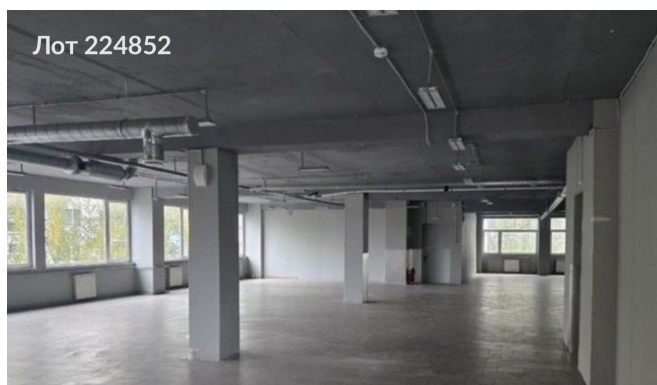

Фотографии объекта