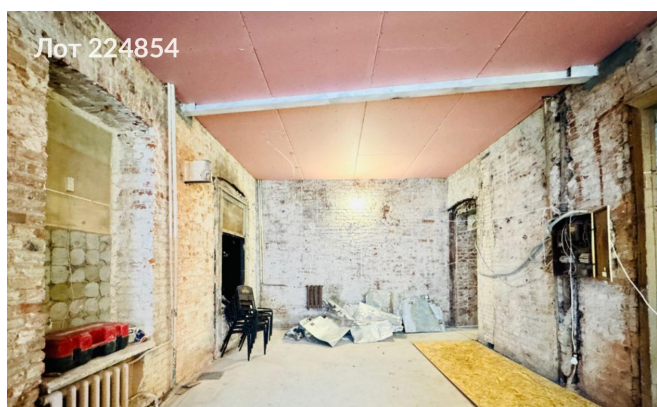

Сдается в аренду коммерческая недвижимость, Россия, Москва,  
Рождественский бульвар, 22/23с1 — Россия, Москва,  
Рождественский бульвар, 22/23с1

Объявление:	#224854
Заголовок:	Сдается в аренду коммерческая недвижимость, Россия, Москва, Рождественский бульвар, 22/23с1
Тип объекта:	ПСН
Адрес:	Россия, Москва, Рождественский бульвар, 22/23с1
Цена:	750 000 /мес
Описание:	Предлагается в аренду коммерческое помещение площадью 75,3 квадратных метра формата Street Retail, расположенное в Центральном административном округе города Москвы. Адрес: Рождественский бульвар, дом 22/23, строение 1. Помещение находится на первом этаже четырехэтажного жилого здания. Расстояние до станции метро "Тургеневская" составляет 4-5 минут пешком, а также в непосредственной близости находятся Сретенский бульвар и Чистопрудный бульвар, что обеспечивает высокий пешеходный и автомобильный трафик.
Площадь:	75.3 м
Параметры:	75.3 м этаж 1 этажность 4 Тургеневская · 4 мин пешком
До метро:	4 мин (пешком)
Этаж:	1 из 4
Тип сделки:	Аренда
Тип недвижимости:	Коммерческая
Возможное назначение:	Бизнес, Офис, Торговля, Склад, 38, 44, 82, 83, 84, 85, 89, 90, 108, 113, 142
Путь до метро:	Пешком
Время до метро:	4 мин.
Метро:	Тургеневская
Этажей:	4
Общая площадь:	75.3 м2
Предоплата:	1 месяц
Залог:	11 %
Залог тип:	%
Срок аренды:	длительный срок
Высота потолков:	3.4 м.
Отопление:	Центральное
Вентиляция:	Приточная
Кондиционирование:	Центральное
Пожаротушение:	Сигнализация
Тип здания:	Жилой дом
Минимальный срок аренды:	11
Вход:	Отдельный с улицы
Тип договора:	Прямая аренда

## Фотографии объекта

Фото 1

Фото 3