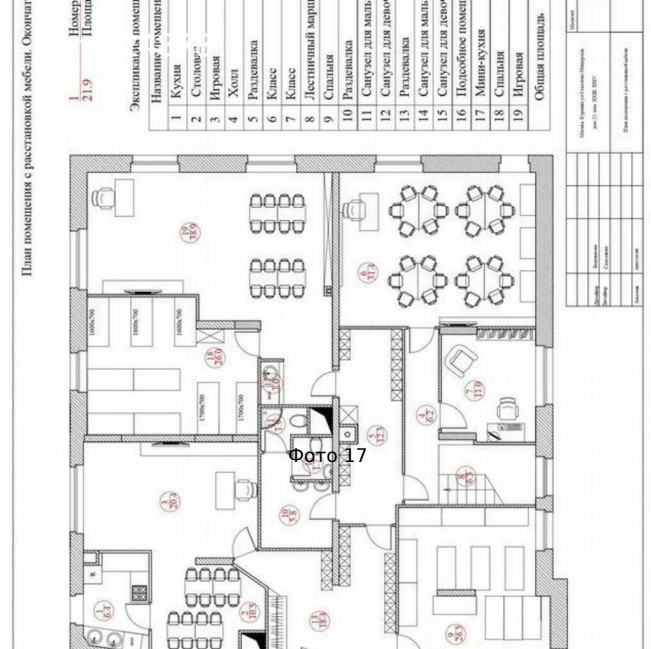

Фото 15

: расстановкой мебели.
рента.

всех помещений
а также

детский:

детей	S, кв.м
12.0	7.4
7.4	1.5
1.5	1.7
1.7	28.4
28.4	6.9
6.9	13.8
13.8	30.0
30.0	6.8
6.8	38.5
38.5	4.2
4.2	14.1
14.1	11.4
11.4	1.9
1.9	5.3
5.3	1.4
1.4	6.2
6.2	1.4
1.4	1.8
1.8	20.1
20.1	5.5
5.5	220.3