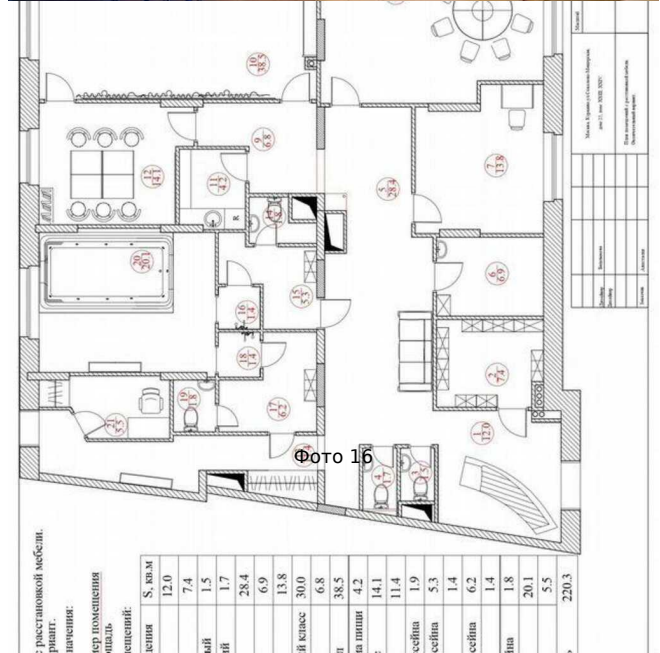

Фото 14

: расстановкой мебели.
рента.

всех помещений
а также

детский:

детей	S, кв.м
12.0	7.4
7.4	1.5
1.5	1.7
1.7	28.4
28.4	6.9
6.9	13.8
13.8	30.0
30.0	6.8
6.8	38.5
38.5	4.2
4.2	14.1
14.1	11.4
11.4	1.9
1.9	5.3
5.3	1.4
1.4	6.2
6.2	1.4
1.4	1.8
1.8	20.1
20.1	5.5
5.5	220.3